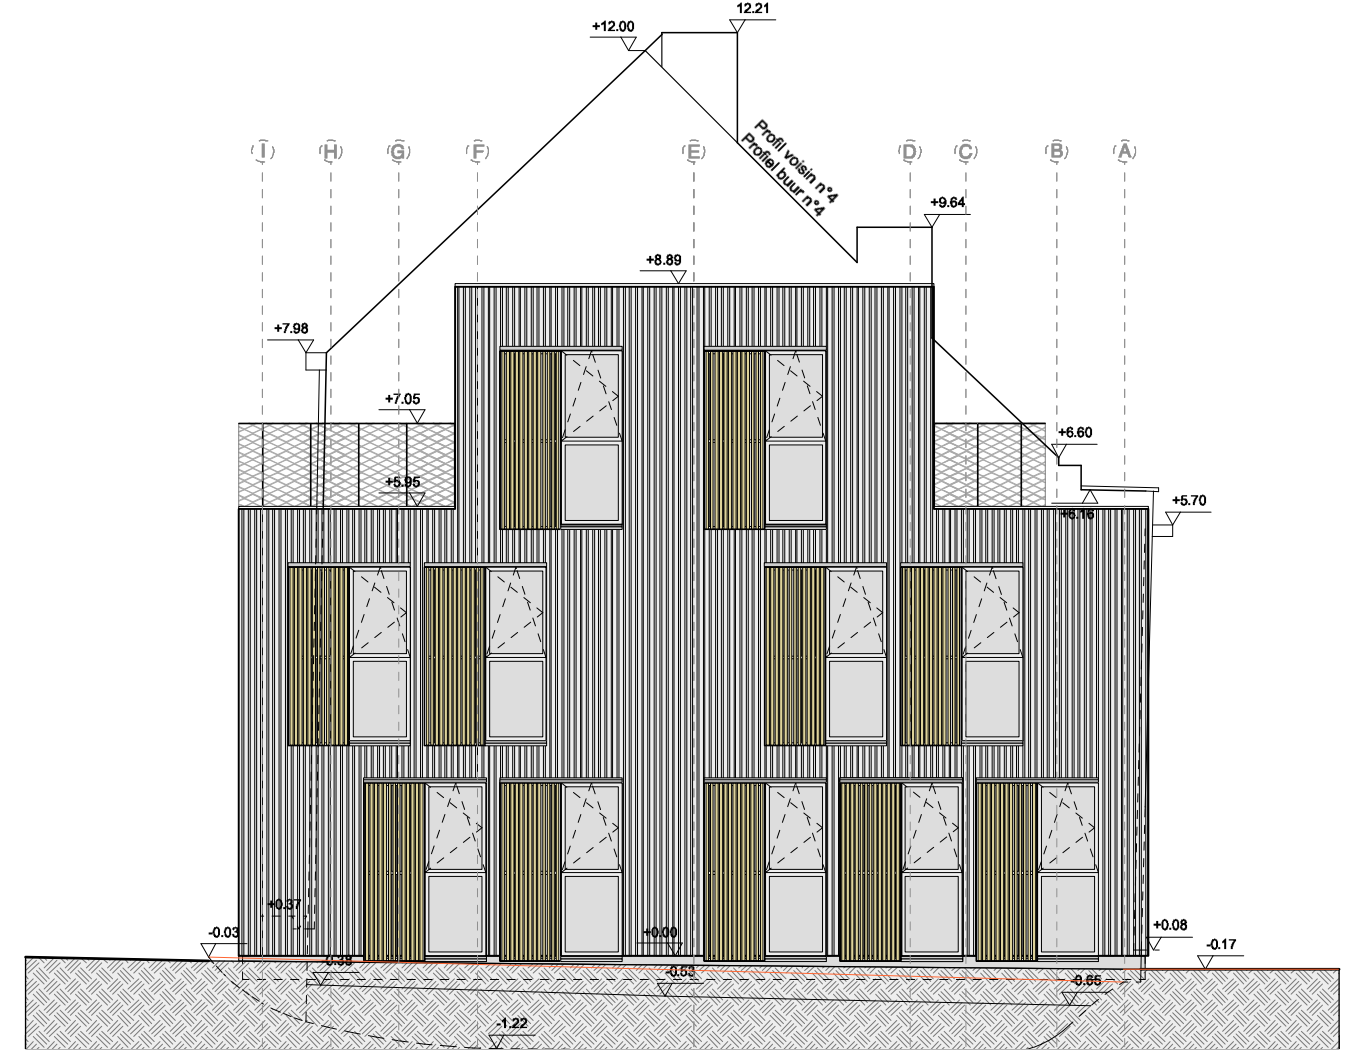

COUPE ECOLE AA  
DOORSNEDE  
SCHOOL AA

COUPE ECOLE BB  
DOORSNEDE  
SCHOOL BB

COUPE ECOLE CC  
DOORSNEDE  
SCHOOL CC

COUPE ECOLE DD  
DOORSNEDE  
SCHOOL DD

FACADE  
SUD-OUEST  
ZUID-WEST  
GEVEL

FACADE  
SUD-EST  
ZUID-OOST  
GEVEL

COUPE LOCAUX SCOUTS AA  
DOORSNEDE SCOUTS LOKALEN AA

ELEVATION LATÉRALE - NORD-OUEST  
ZIJ GEVEL - NOORD-WEST

ELEVATION AVANT - SUD-OUEST  
VOOR GEVEL - ZUID-WEST

ELEVATION ARRIÈRE - NORD-EST  
ACHTER GEVEL - NOORD-OOST

PLAN LOCAUX SCOUTS  
2° ETAGE  
PLAN SCOUTS LOKALEN  
2° VERDIEPING

PLAN RANGEMENT  
PLAN OPRUIJEN

ELEVATION LATÉRALE  
ZIJ GEVEL

COUPE BB  
DOORSNEDE BB

ELEVATION AVANT  
VOOR GEVEL