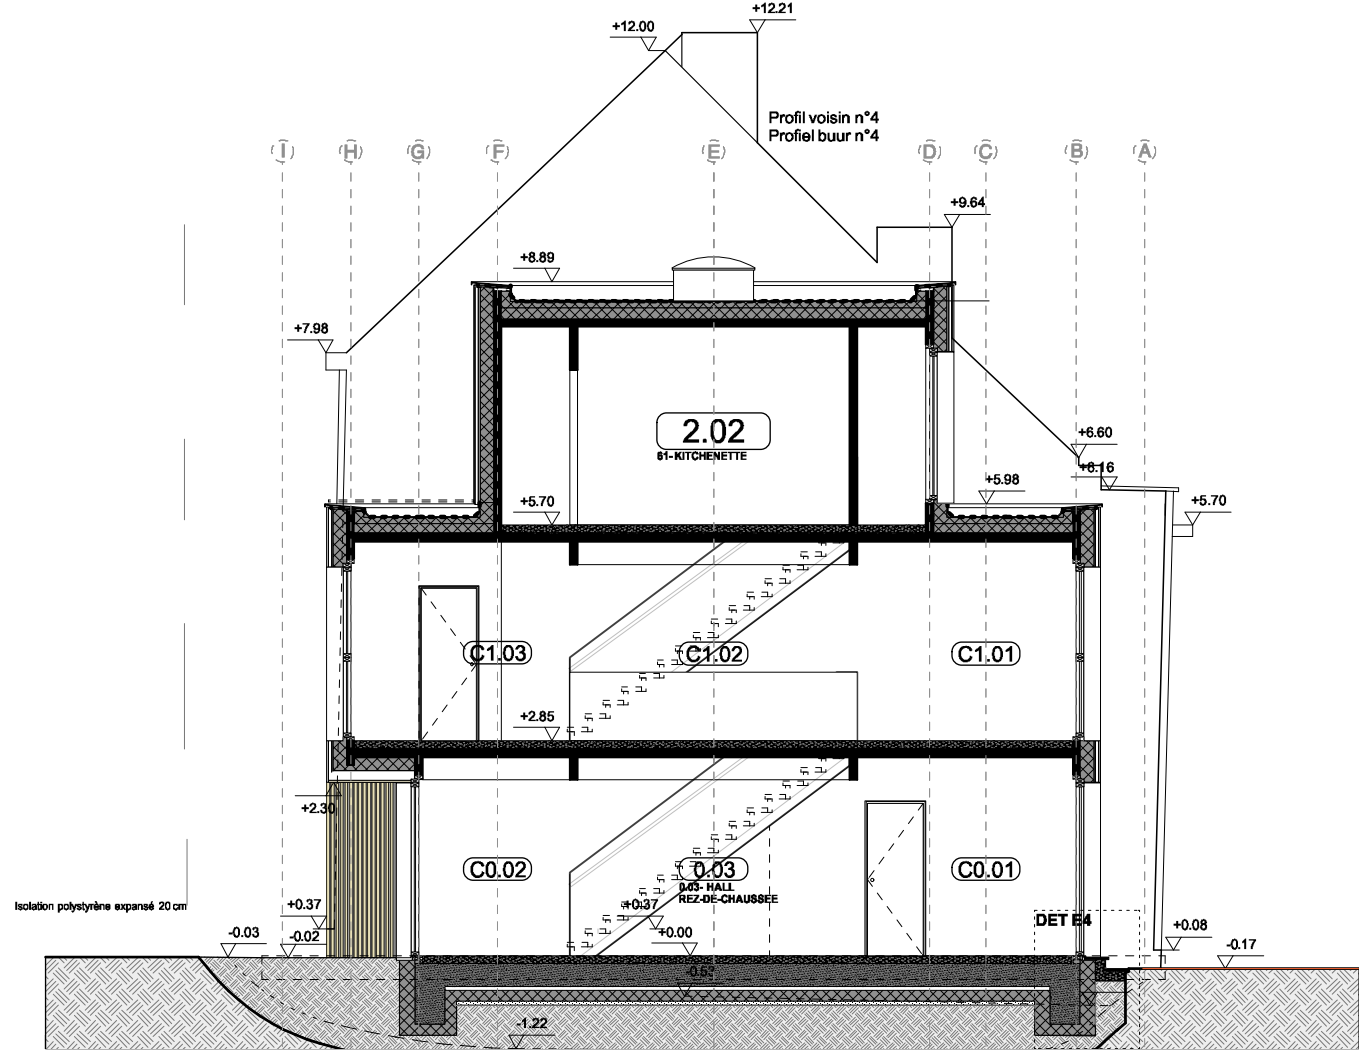

COUPE ECOLE AA  
DOORSNEDE  
SCHOOL AA

COUPE ECOLE BB  
DOORSNEDE  
SCHOOL BB

COUPE ECOLE CC  
DOORSNEDE  
SCHOOL CC

COUPE ECOLE DD  
DOORSNEDE  
SCHOOL DD

FACADE  
SUD-OUEST  
ZUID-WEST  
GEVEL

FACADE  
SUD-EST  
ZUID-OOST  
GEVEL

COUPE LOCAUX SCOUTS AA  
DOORSNEDE SCOUTS LOKALEN AA

ELEVATION LATÉRALE - NORD-OUEST  
ZIJ GEVEL - NOORD-WEST

ELEVATION AVANT - SUD-OUEST  
VOOR GEVEL - ZUID-WEST

ELEVATION ARRIÈRE - NORD-EST  
ACHTER GEVEL - NOORD-OOST

PLAN LOCAUX SCOUTS  
2° ETAGE  
PLAN SCOUTS LOKALEN  
2° VERDIEPING

PLAN RANGEMENT  
PLAN OPRUIJEN

ELEVATION LATÉRALE  
ZIJ GEVEL

COUPE BB  
DOORSNEDE BB

ELEVATION AVANT  
VOOR GEVEL