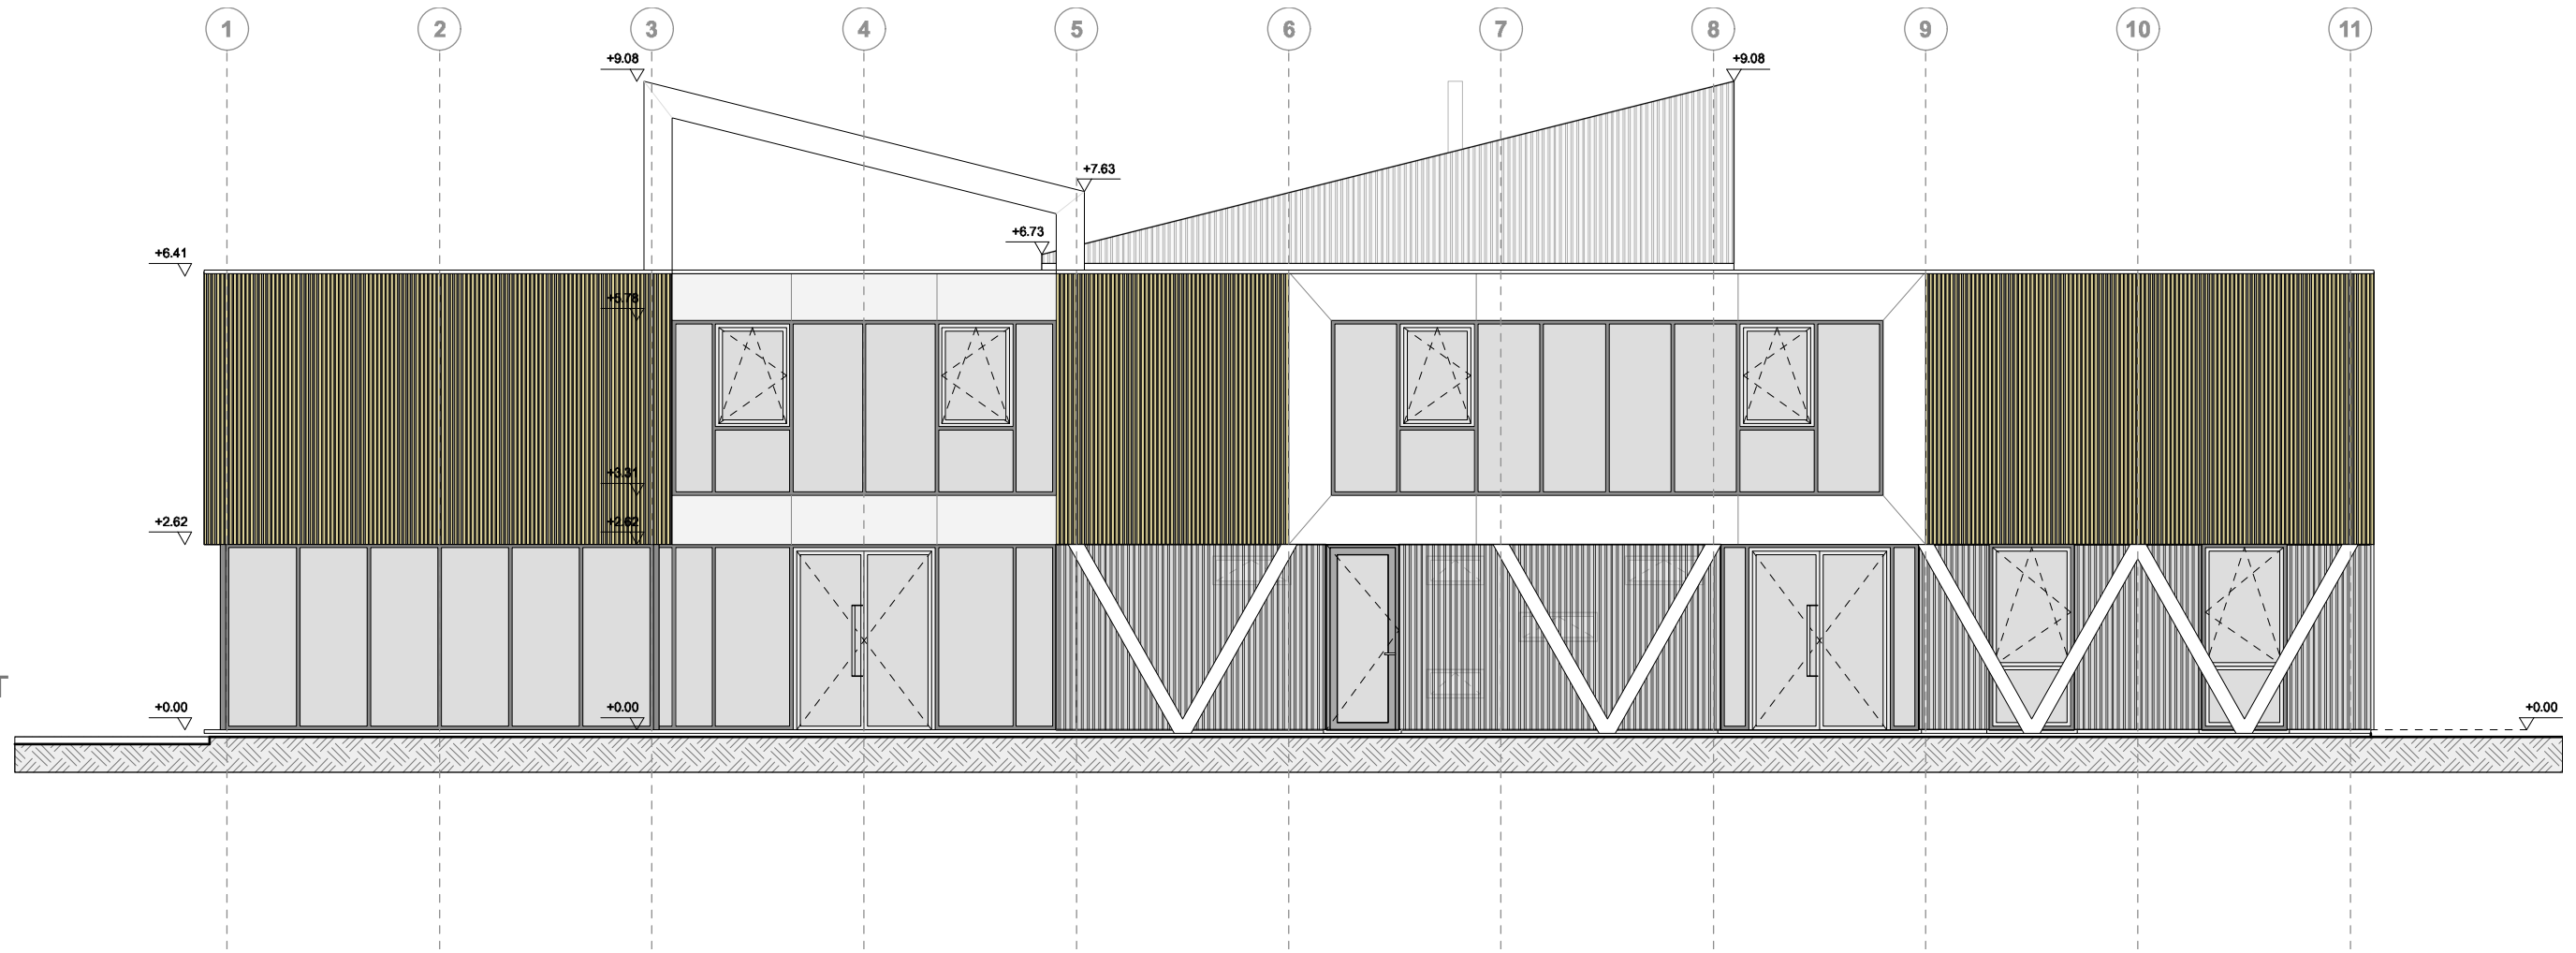

COUPE ECOLE AA  
DOORSNEDE  
SCHOOL AA

COUPE ECOLE BB  
DOORSNEDE  
SCHOOL BB

COUPE ECOLE CC  
DOORSNEDE  
SCHOOL CC

COUPE ECOLE DD  
DOORSNEDE  
SCHOOL DD

FACADE  
SUD-OUEST  
ZUID-WEST  
GEVEL

FACADE  
SUD-EST  
ZUID-OOST  
GEVEL

COUPE LOCAUX SCOUTS AA  
DOORSNEDE SCOUTS LOKALEN AA

ELEVATION LATÉRALE - NORD-OUEST  
ZIJ GEVEL - NOORD-WEST

ELEVATION AVANT - SUD-OUEST  
VOOR GEVEL - ZUID-WEST

ELEVATION ARRIÈRE - NORD-EST  
ACHTER GEVEL - NOORD-OOST

PLAN ECOLE  
 REZ-DE-CHAUSSEE  
 PLAN SCHOOL  
 GELIJKVLOERS

PLAN ECOLE  
1° ETAGE  
PLAN SCHOOL  
1° VERDIEPING

PLAN LOCAUX SCOUTS  
REZ-DE-CHAUSSEE  
PLAN SCOUTS LOKALEN  
GELIJKVLOERS

PLAN LOCAUX SCOUTS  
1° ETAGE  
PLAN SCOUTS LOKALEN  
1° VERDIEPING

PLAN LOCAUX SCOUTS  
2° ETAGE  
PLAN SCOUTS LOKALEN  
2° VERDIEPING

PLAN RANGEMENT  
PLAN OPRUIJEN

ELEVATION LATÉRALE  
ZIJ GEVEL

COUPE BB  
DOORSNEDE BB

ELEVATION AVANT  
VOOR GEVEL