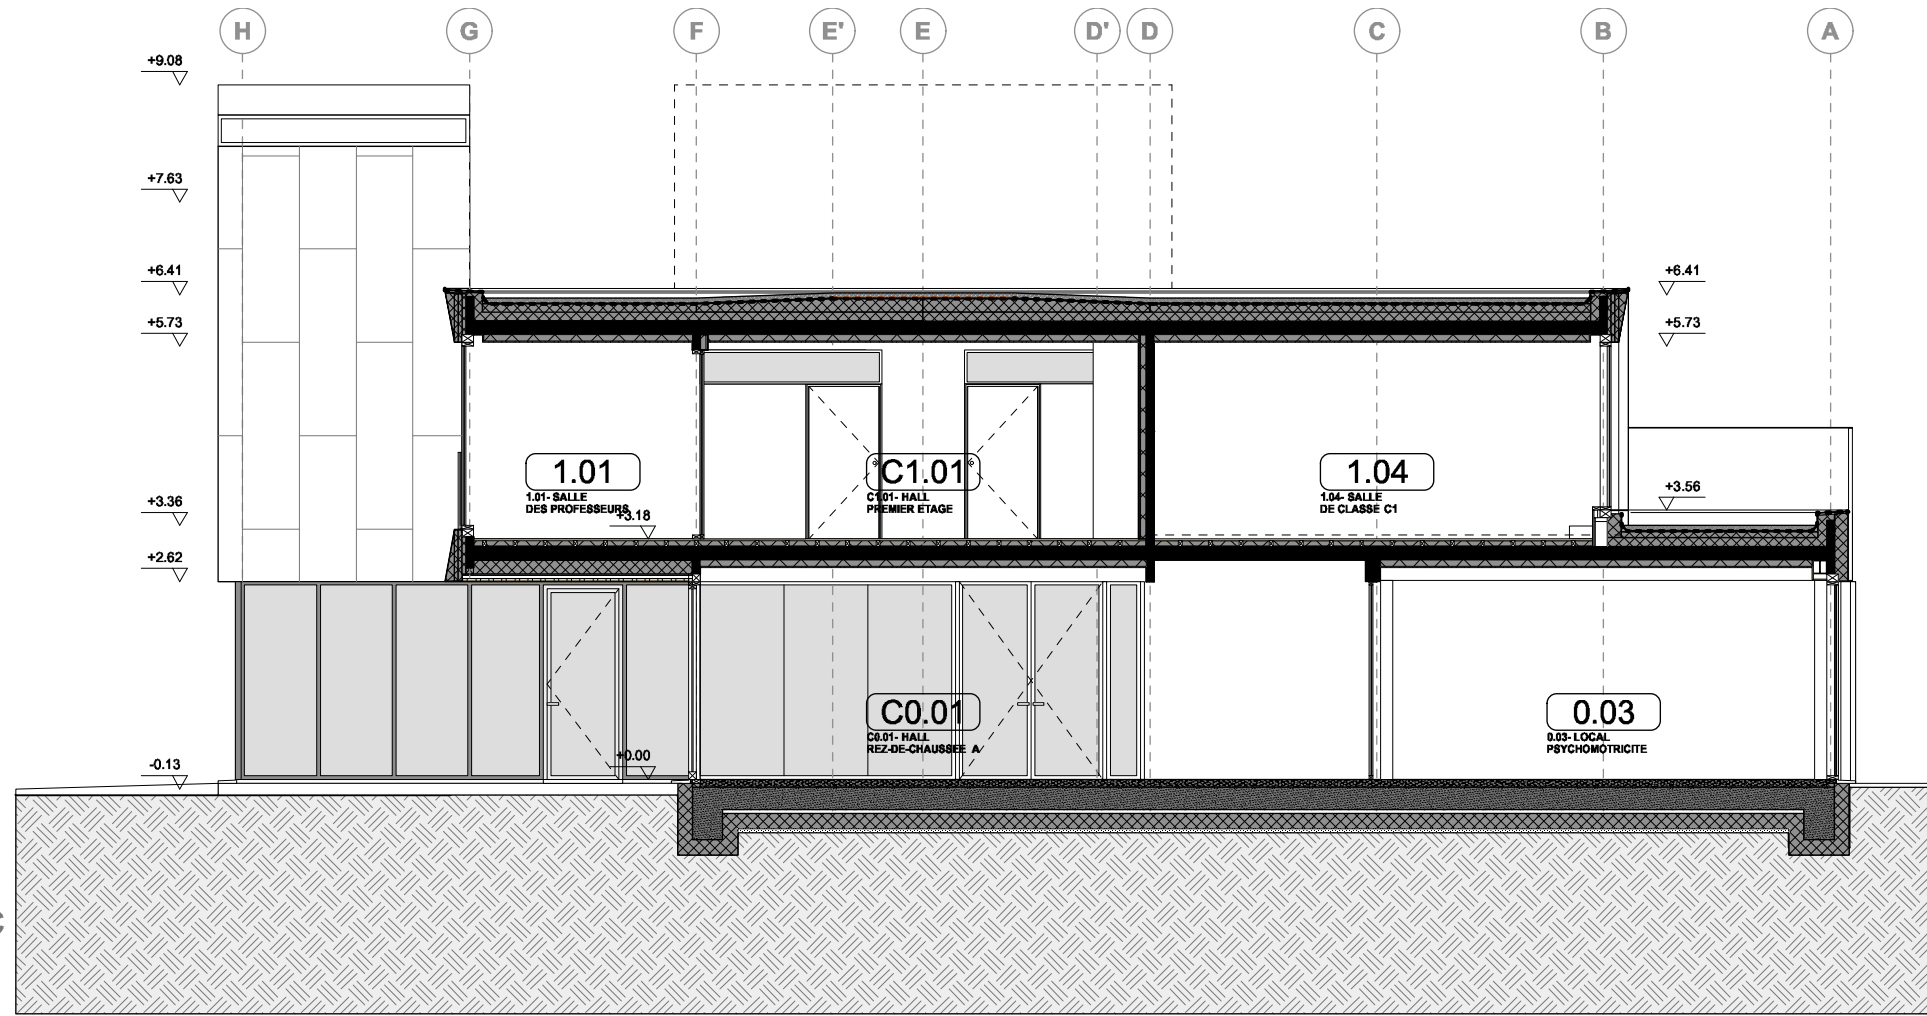

COUPE ECOLE AA  
DOORSNEDE  
SCHOOL AA

COUPE ECOLE BB  
DOORSNEDE  
SCHOOL BB

COUPE ECOLE CC  
DOORSNEDE  
SCHOOL CC

COUPE ECOLE DD  
DOORSNEDE  
SCHOOL DD

FACADE  
SUD-OUEST  
ZUID-WEST  
GEVEL

FACADE  
SUD-EST  
ZUID-OOST  
GEVEL

COUPE LOCAUX SCOUTS AA  
DOORSNEDE SCOUTS LOKALEN AA

ELEVATION LATÉRALE - NORD-OUEST  
ZIJ GEVEL - NOORD-WEST

ELEVATION AVANT - SUD-OUEST  
VOOR GEVEL - ZUID-WEST

ELEVATION ARRIÈRE - NORD-EST  
ACHTER GEVEL - NOORD-OOST

PLAN LOCAUX SCOUTS  
2° ETAGE  
PLAN SCOUTS LOKALEN  
2° VERDIEPING

PLAN RANGEMENT  
PLAN OPRUIJEN

ELEVATION LATÉRALE  
ZIJ GEVEL

COUPE BB  
DOORSNEDE BB

ELEVATION AVANT  
VOOR GEVEL