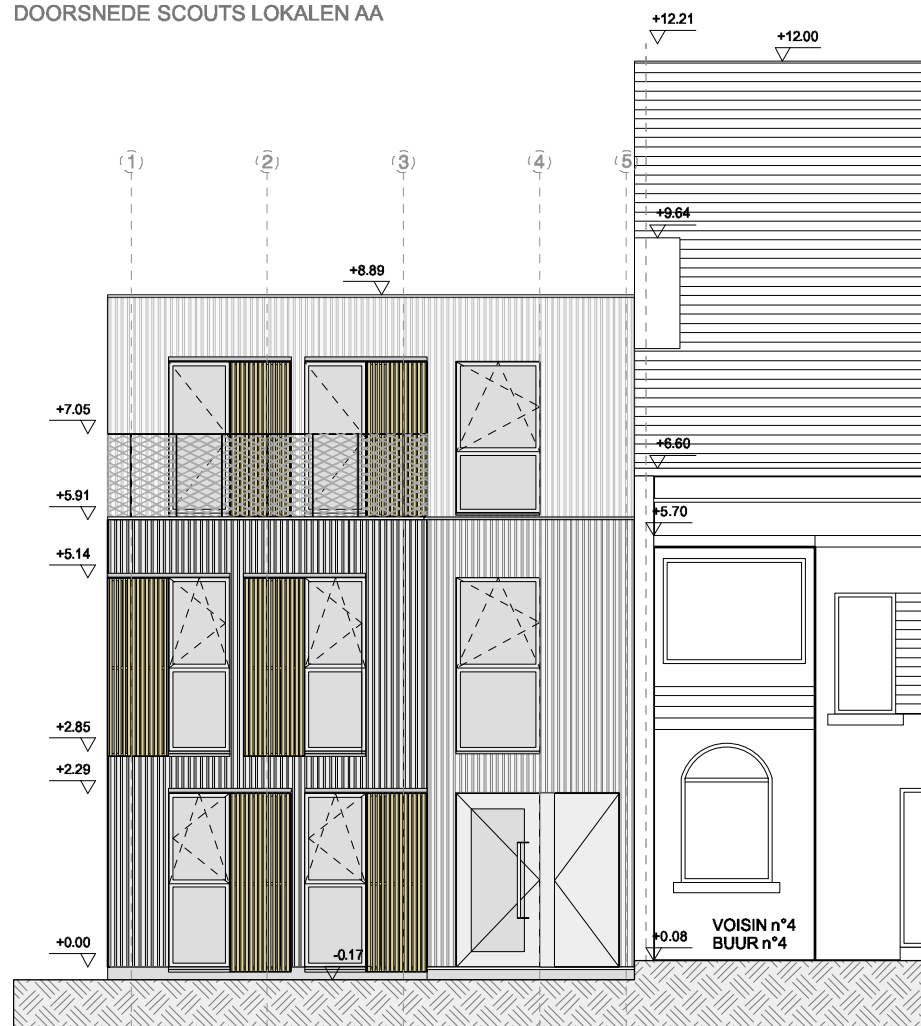

COUPE ECOLE AA  
DOORSNEDE  
SCHOOL AA

COUPE ECOLE BB  
DOORSNEDE  
SCHOOL BB

COUPE ECOLE CC  
DOORSNEDE  
SCHOOL CC

COUPE ECOLE DD  
DOORSNEDE  
SCHOOL DD

FACADE  
SUD-OUEST  
ZUID-WEST  
GEVEL

FACADE  
SUD-EST  
ZUID-OOST  
GEVEL

COUPE LOCAUX SCOUTS AA  
DOORSNEDE SCOUTS LOKALEN AA

ELEVATION LATÉRALE - NORD-OUEST  
ZIJ GEVEL - NOORD-WEST

ELEVATION AVANT - SUD-OUEST  
VOOR GEVEL - ZUID-WEST

ELEVATION ARRIÈRE - NORD-EST  
ACHTER GEVEL - NOORD-OOST

PLAN LOCAUX SCOUTS  
2° ETAGE  
PLAN SCOUTS LOKALEN  
2° VERDIEPING

PLAN RANGEMENT  
PLAN OPRUIJEN

ELEVATION LATÉRALE  
ZIJ GEVEL

COUPE BB  
DOORSNEDE BB

ELEVATION AVANT  
VOOR GEVEL