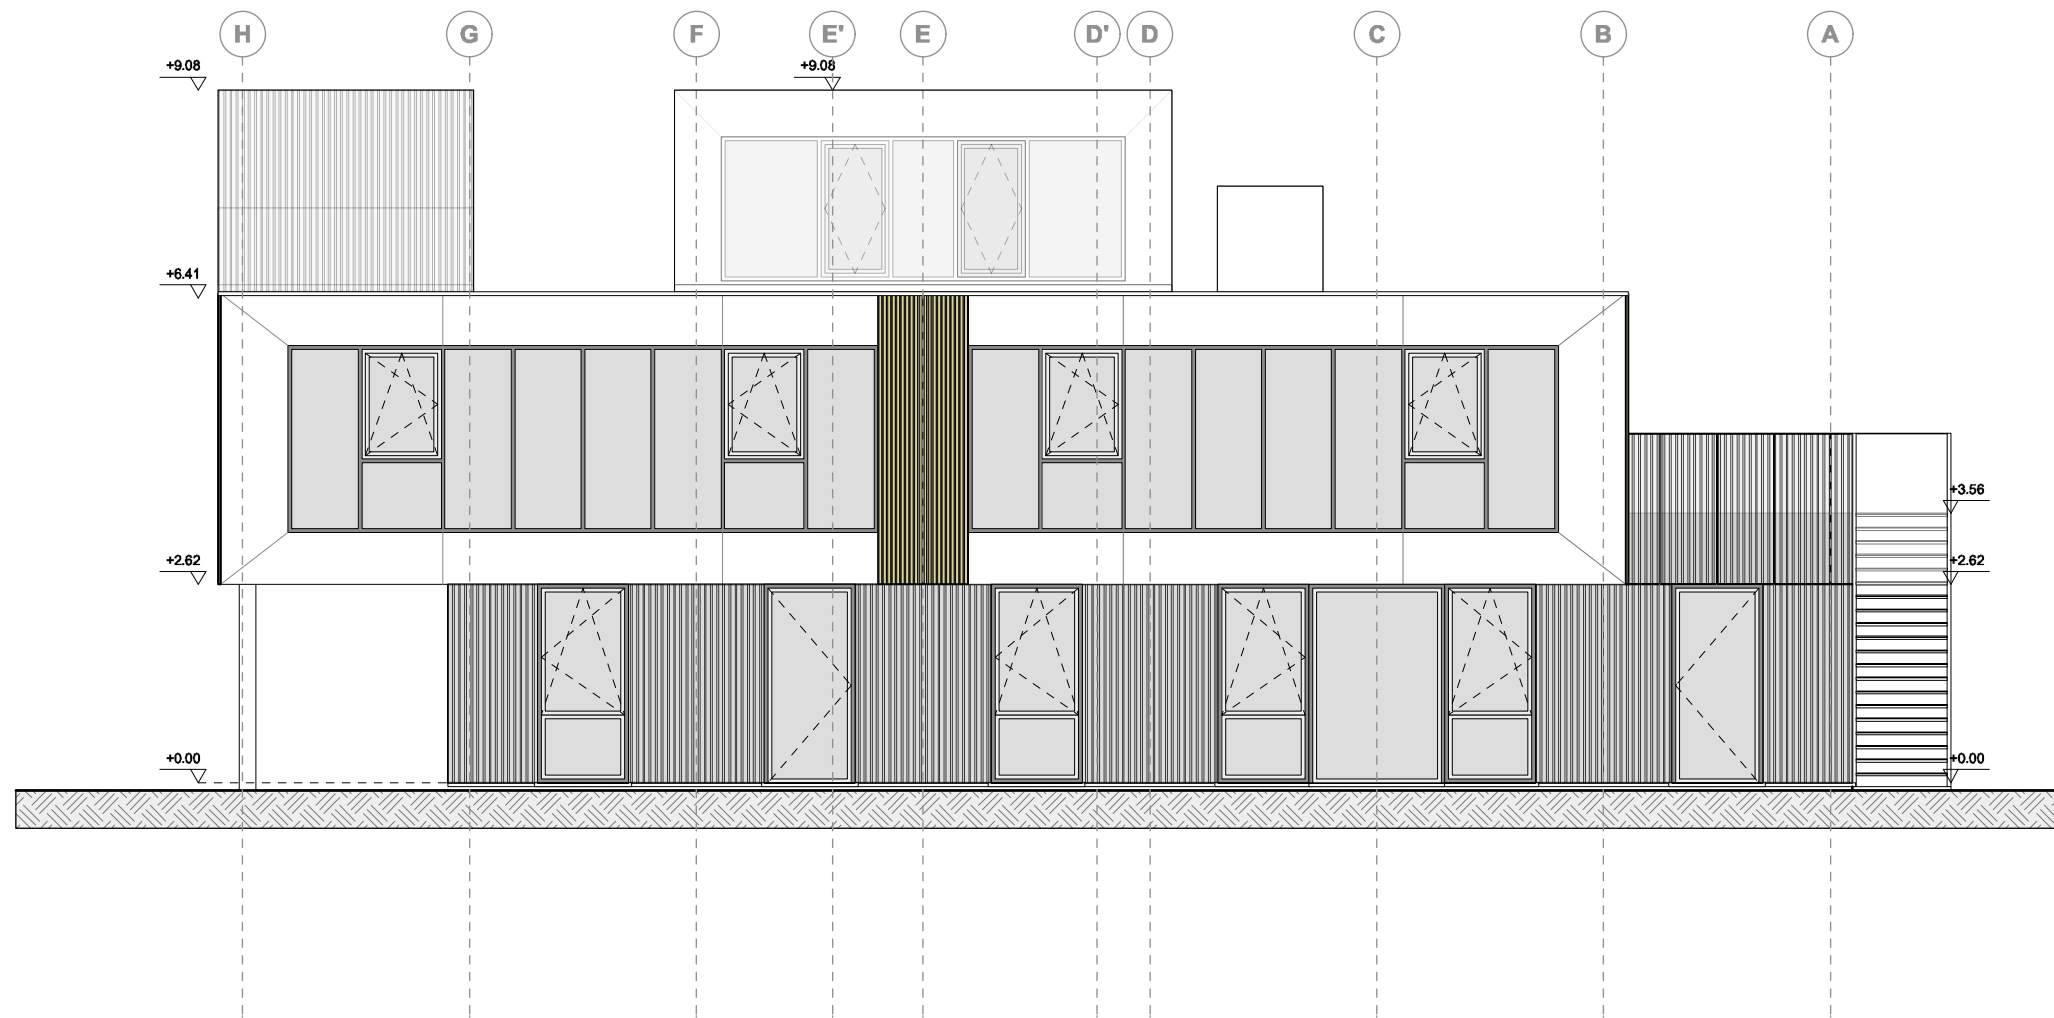

COUPE ECOLE AA  
DOORSNEDE  
SCHOOL AA

COUPE ECOLE BB  
DOORSNEDE  
SCHOOL BB

COUPE ECOLE CC  
DOORSNEDE  
SCHOOL CC

COUPE ECOLE DD  
DOORSNEDE  
SCHOOL DD

FACADE  
SUD-OUEST  
ZUID-WEST  
GEVEL

FACADE  
SUD-EST  
ZUID-OOST  
GEVEL

COUPE LOCAUX SCOUTS AA  
DOORSNEDE SCOUTS LOKALEN AA

ELEVATION LATÉRALE - NORD-OUEST  
ZIJ GEVEL - NOORD-WEST

ELEVATION AVANT - SUD-OUEST  
VOOR GEVEL - ZUID-WEST

ELEVATION ARRIÈRE - NORD-EST  
ACHTER GEVEL - NOORD-OOST

PLAN ECOLE  
 REZ-DE-CHAUSSEE  
 PLAN SCHOOL  
 GELIJKVLOERS

PLAN ECOLE  
1° ETAGE  
PLAN SCHOOL  
1° VERDIEPING

PLAN LOCAUX SCOUTS  
REZ-DE-CHAUSSEE  
PLAN SCOUTS LOKALEN  
GELIJKVLOERS

PLAN LOCAUX SCOUTS  
1° ETAGE  
PLAN SCOUTS LOKALEN  
1° VERDIEPING

PLAN LOCAUX SCOUTS  
2° ETAGE  
PLAN SCOUTS LOKALEN  
2° VERDIEPING

PLAN RANGEMENT  
PLAN OPRUIJEN

ELEVATION LATÉRALE  
ZIJ GEVEL

COUPE BB  
DOORSNEDE BB

ELEVATION AVANT  
VOOR GEVEL