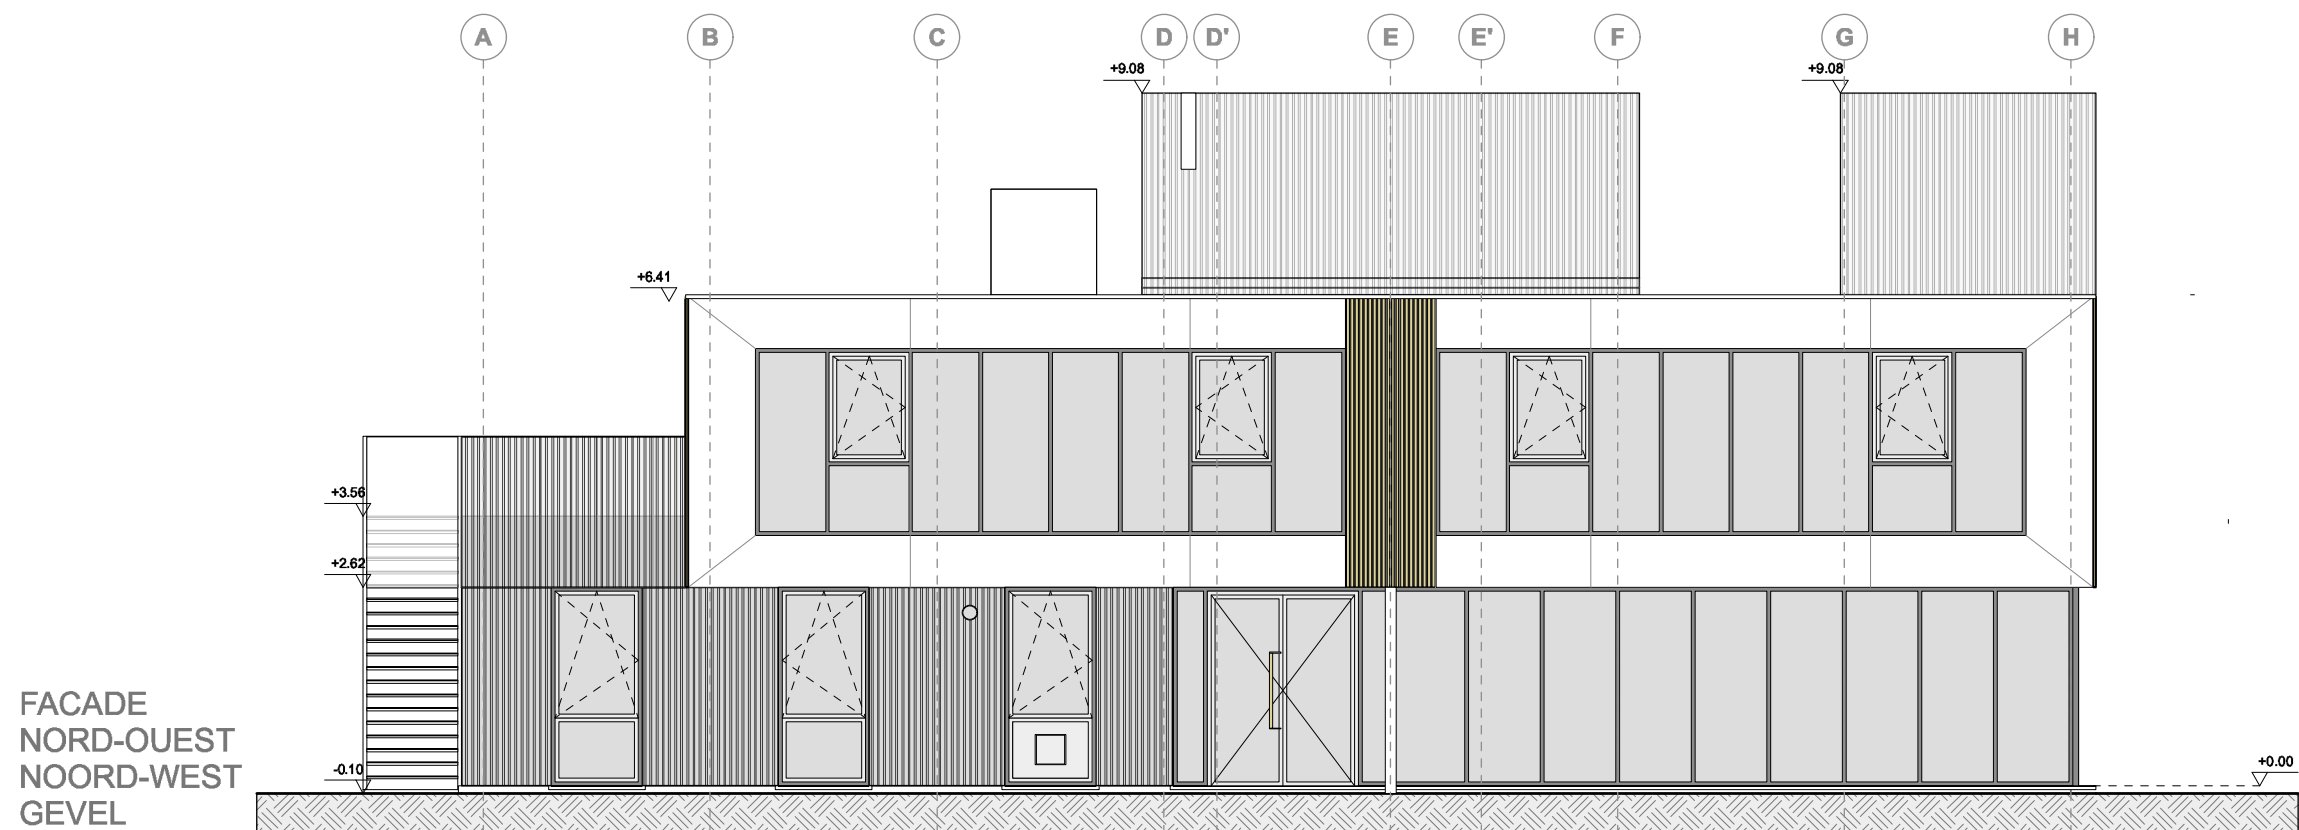

COUPE ECOLE AA  
DOORSNEDE  
SCHOOL AA

COUPE ECOLE BB  
DOORSNEDE  
SCHOOL BB

COUPE ECOLE CC  
DOORSNEDE  
SCHOOL CC

COUPE ECOLE DD  
DOORSNEDE  
SCHOOL DD

FACADE  
SUD-OUEST  
ZUID-WEST  
GEVEL

FACADE  
SUD-EST  
ZUID-OOST  
GEVEL

COUPE LOCAUX SCOUTS AA  
DOORSNEDE SCOUTS LOKALEN AA

ELEVATION LATÉRALE - NORD-OUEST  
ZIJ GEVEL - NOORD-WEST

ELEVATION AVANT - SUD-OUEST  
VOOR GEVEL - ZUID-WEST

ELEVATION ARRIÈRE - NORD-EST  
ACHTER GEVEL - NOORD-OOST

PLAN LOCAUX SCOUTS  
2° ETAGE  
PLAN SCOUTS LOKALEN  
2° VERDIEPING

PLAN RANGEMENT  
PLAN OPRUIJEN

ELEVATION LATÉRALE  
ZIJ GEVEL

COUPE BB  
DOORSNEDE BB

ELEVATION AVANT  
VOOR GEVEL