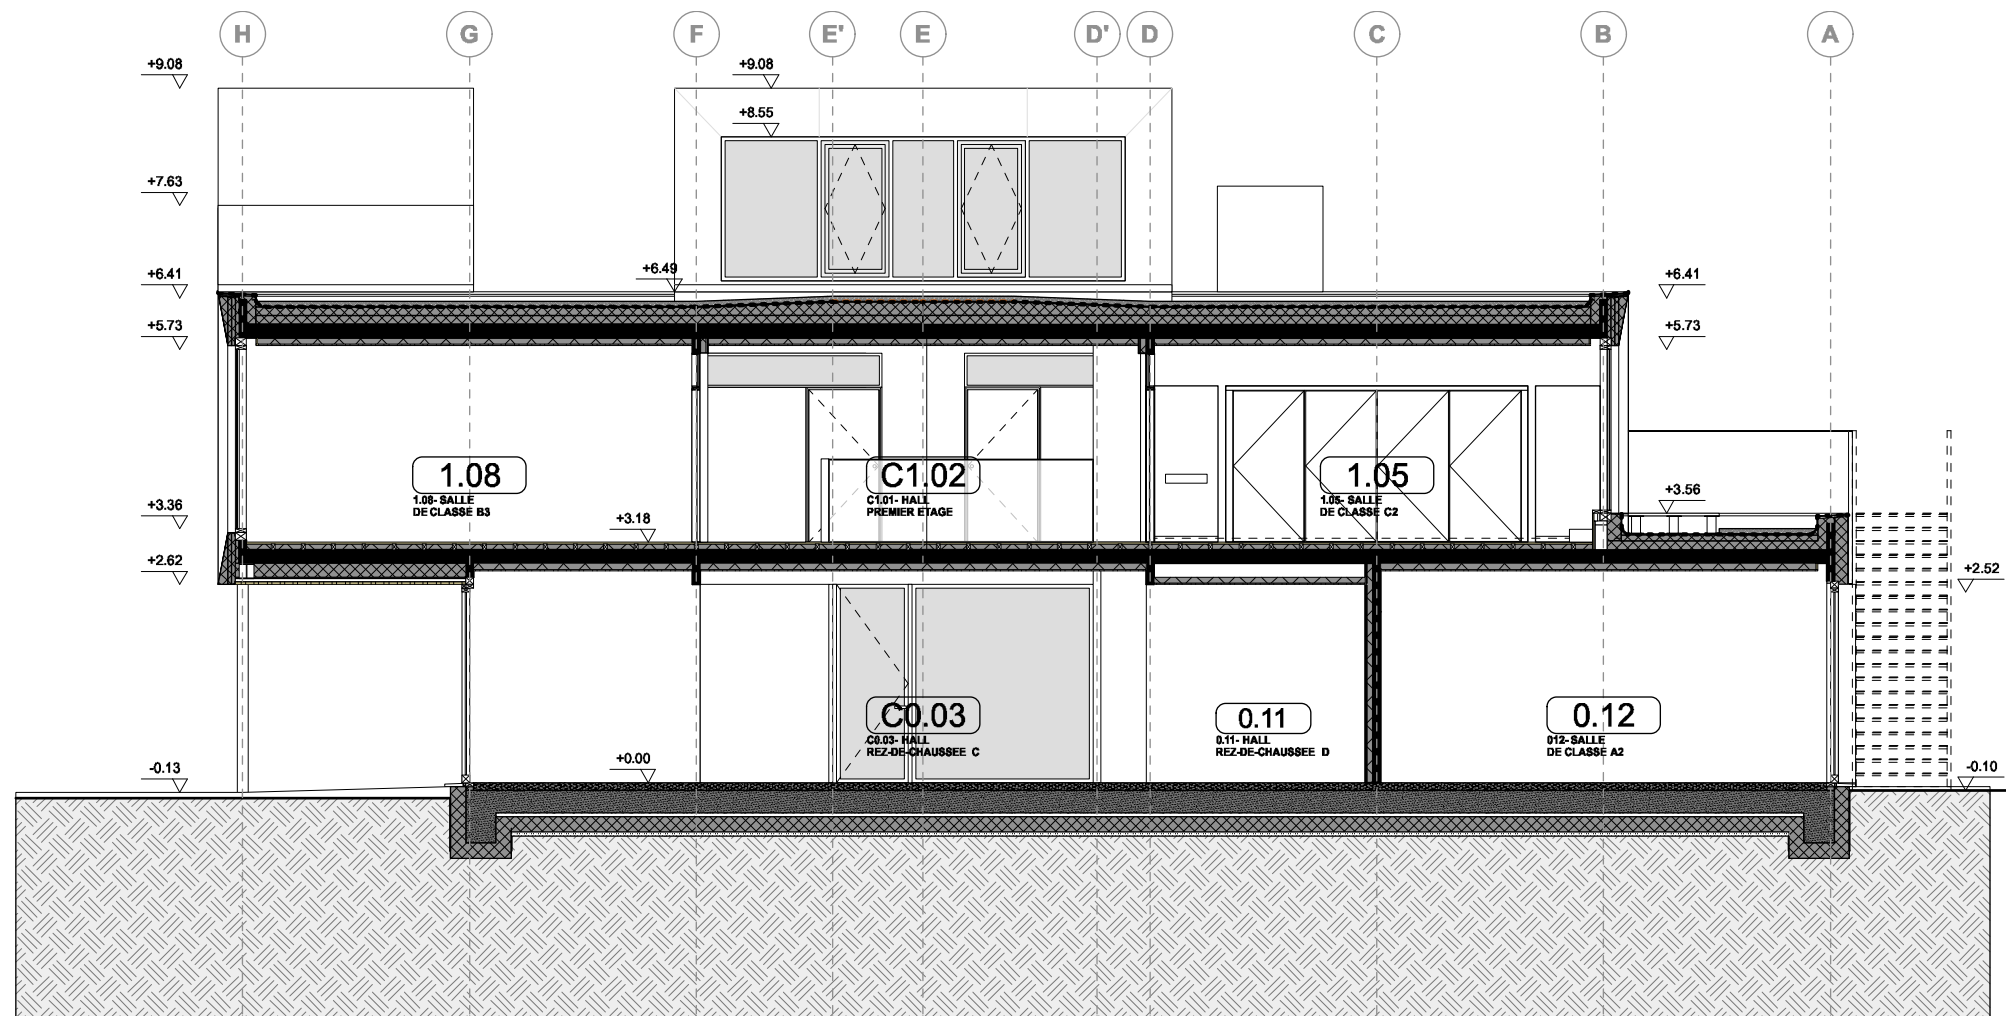

COUPE ECOLE AA  
DOORSNEDE  
SCHOOL AA

COUPE ECOLE BB  
DOORSNEDE  
SCHOOL BB

COUPE ECOLE CC  
DOORSNEDE  
SCHOOL CC

COUPE ECOLE DD  
DOORSNEDE  
SCHOOL DD

FACADE  
SUD-OUEST  
ZUID-WEST  
GEVEL

FACADE  
SUD-EST  
ZUID-OOST  
GEVEL

COUPE LOCAUX SCOUTS AA  
DOORSNEDE SCOUTS LOKALEN AA

ELEVATION LATÉRALE - NORD-OUEST  
ZIJ GEVEL - NOORD-WEST

ELEVATION AVANT - SUD-OUEST  
VOOR GEVEL - ZUID-WEST

ELEVATION ARRIÈRE - NORD-EST  
ACHTER GEVEL - NOORD-OOST

PLAN LOCAUX SCOUTS  
2° ETAGE  
PLAN SCOUTS LOKALEN  
2° VERDIEPING

PLAN RANGEMENT  
PLAN OPRUIJEN

ELEVATION LATÉRALE  
ZIJ GEVEL

COUPE BB  
DOORSNEDE BB

ELEVATION AVANT  
VOOR GEVEL