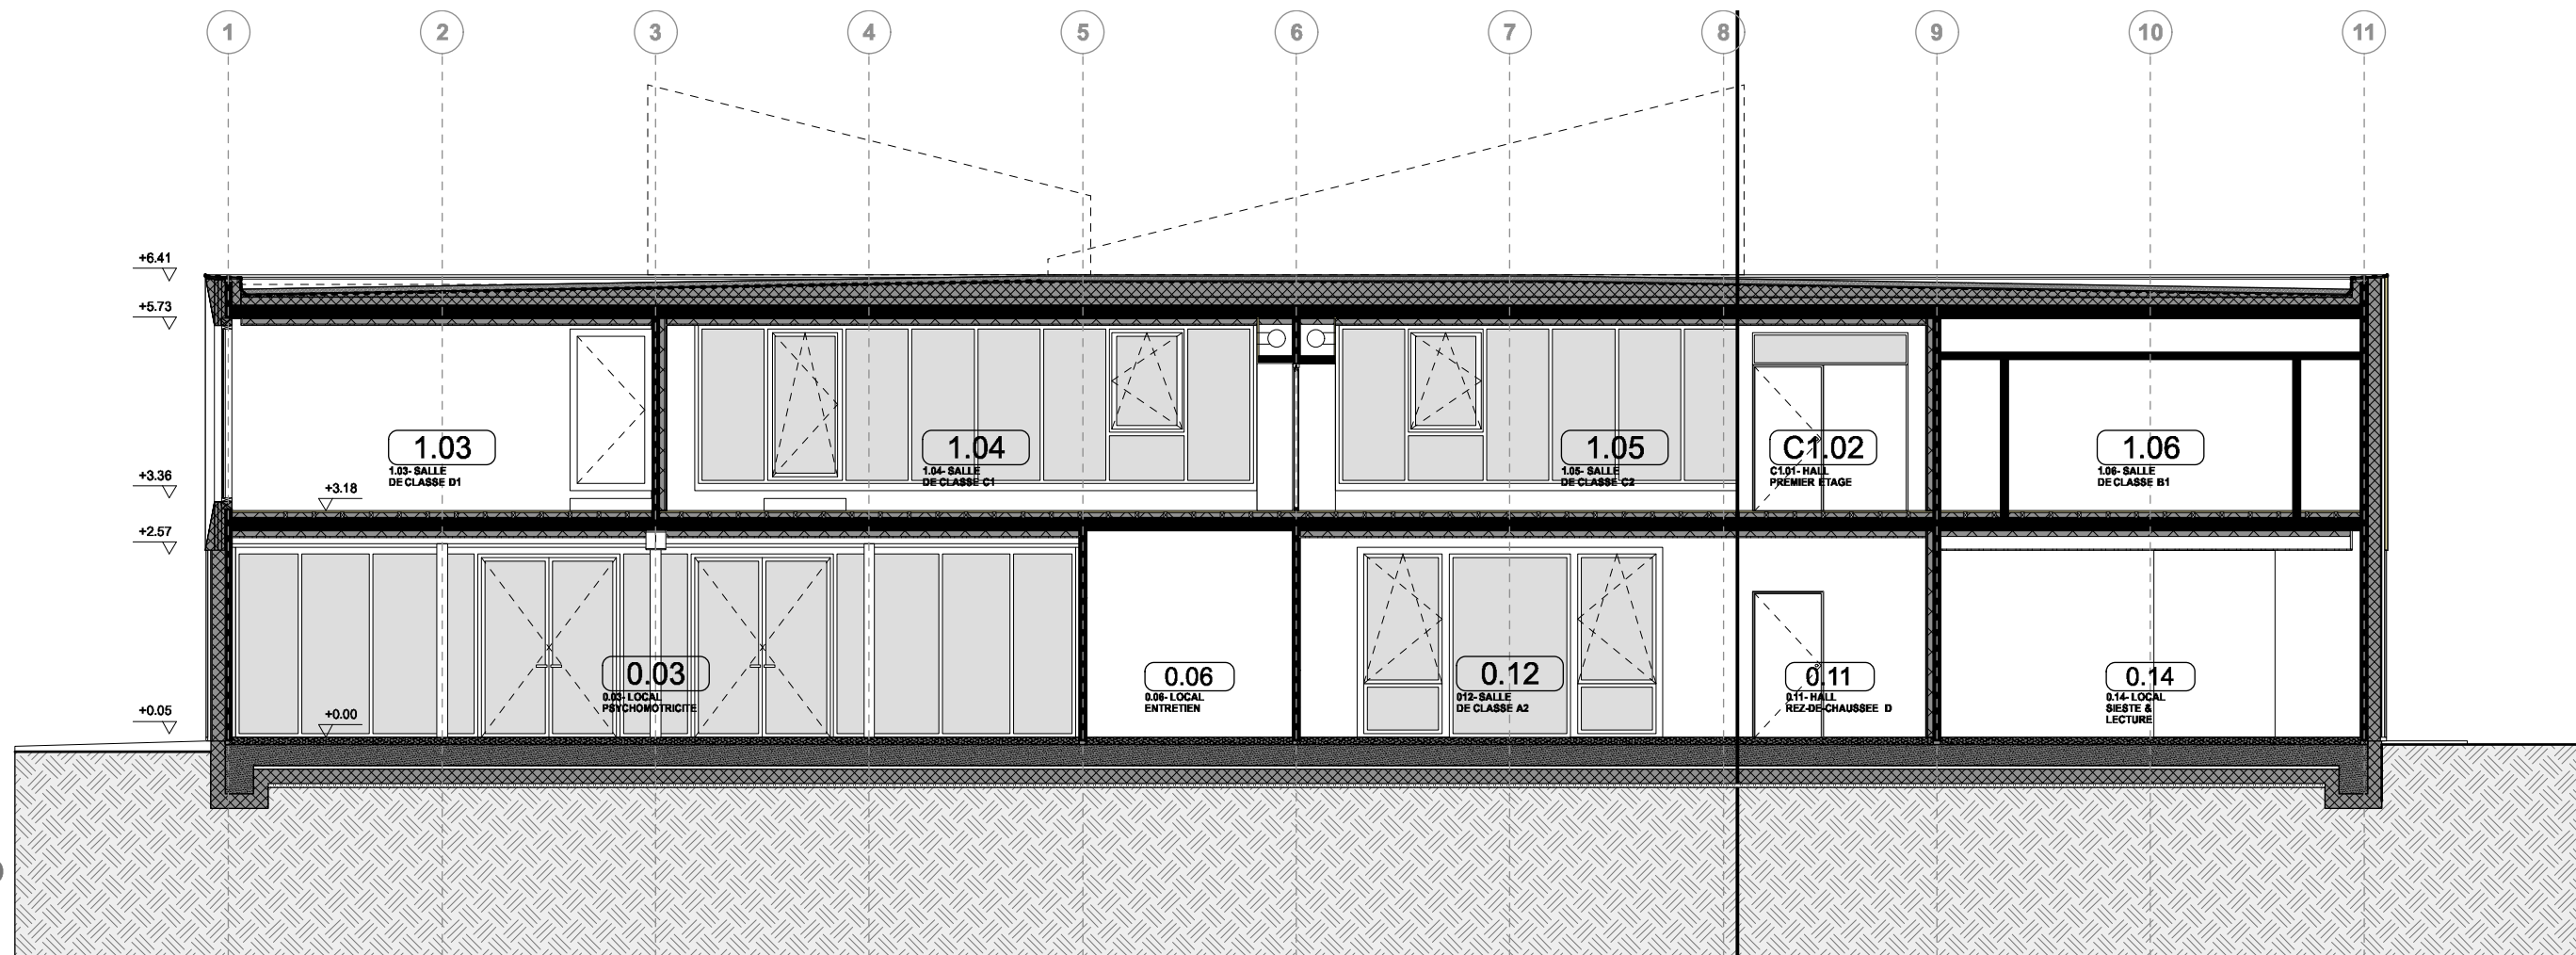

COUPE ECOLE AA  
DOORSNEDE  
SCHOOL AA

COUPE ECOLE BB  
DOORSNEDE  
SCHOOL BB

COUPE ECOLE CC  
DOORSNEDE  
SCHOOL CC

COUPE ECOLE DD  
DOORSNEDE  
SCHOOL DD

FACADE  
SUD-OUEST  
ZUID-WEST  
GEVEL

FACADE  
SUD-EST  
ZUID-OOST  
GEVEL

COUPE LOCAUX SCOUTS AA  
DOORSNEDE SCOUTS LOKALEN AA

ELEVATION LATÉRALE - NORD-OUEST  
ZIJ GEVEL - NOORD-WEST

ELEVATION AVANT - SUD-OUEST  
VOOR GEVEL - ZUID-WEST

ELEVATION ARRIÈRE - NORD-EST  
ACHTER GEVEL - NOORD-OOST

PLAN ECOLE  
 REZ-DE-CHAUSSEE  
 PLAN SCHOOL  
 GELIJKVLOERS

PLAN ECOLE  
1° ETAGE  
PLAN SCHOOL  
1° VERDIEPING

PLAN LOCAUX SCOUTS  
REZ-DE-CHAUSSEE  
PLAN SCOUTS LOKALEN  
GELIJKVLOERS

PLAN LOCAUX SCOUTS  
1° ETAGE  
PLAN SCOUTS LOKALEN  
1° VERDIEPING

PLAN LOCAUX SCOUTS  
2° ETAGE  
PLAN SCOUTS LOKALEN  
2° VERDIEPING

PLAN RANGEMENT  
PLAN OPRUIJEN

ELEVATION LATÉRALE  
ZIJ GEVEL

COUPE BB  
DOORSNEDE BB

ELEVATION AVANT  
VOOR GEVEL