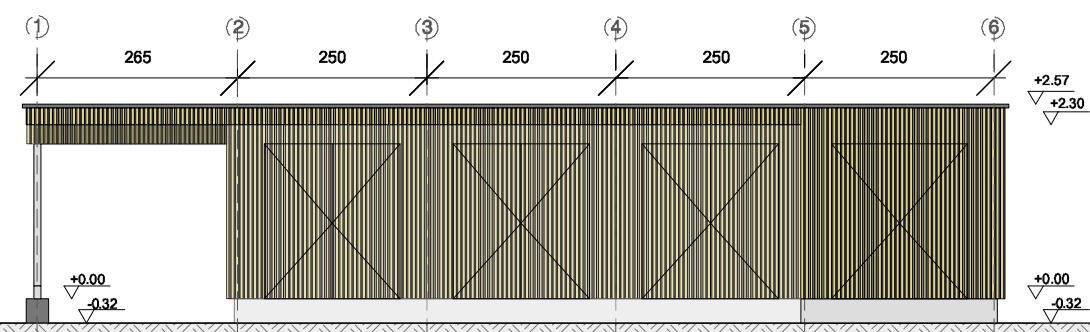

COUPE LOCAUX SCOUTS AA  
DOORSNEDE SCOUTS LOKALEN AA

ELEVATION LATÉRALE - NORD-OUEST  
ZIJ GEVEL - NOORD-WEST

ELEVATION AVANT - SUD-OUEST  
VOOR GEVEL - ZUID-WEST

ELEVATION ARRIÈRE - NORD-EST  
ACHTER GEVEL - NOORD-OOST

PLAN ECOLE  
 REZ-DE-CHAUSSEE  
 PLAN SCHOOL  
 GELIJKVLOERS

PLAN ECOLE  
1° ETAGE  
PLAN SCHOOL  
1° VERDIEPING

PLAN LOCAUX SCOUTS  
REZ-DE-CHAUSSEE  
PLAN SCOUTS LOKALEN  
GELIJKVLOERS

PLAN LOCAUX SCOUTS  
1° ETAGE  
PLAN SCOUTS LOKALEN  
1° VERDIEPING

PLAN LOCAUX SCOUTS  
2° ETAGE  
PLAN SCOUTS LOKALEN  
2° VERDIEPING

PLAN RANGEMENT  
PLAN OPRUIJEN

ELEVATION LATÉRALE  
ZIJ GEVEL

COUPE BB  
DOORSNEDE BB

ELEVATION AVANT  
VOOR GEVEL