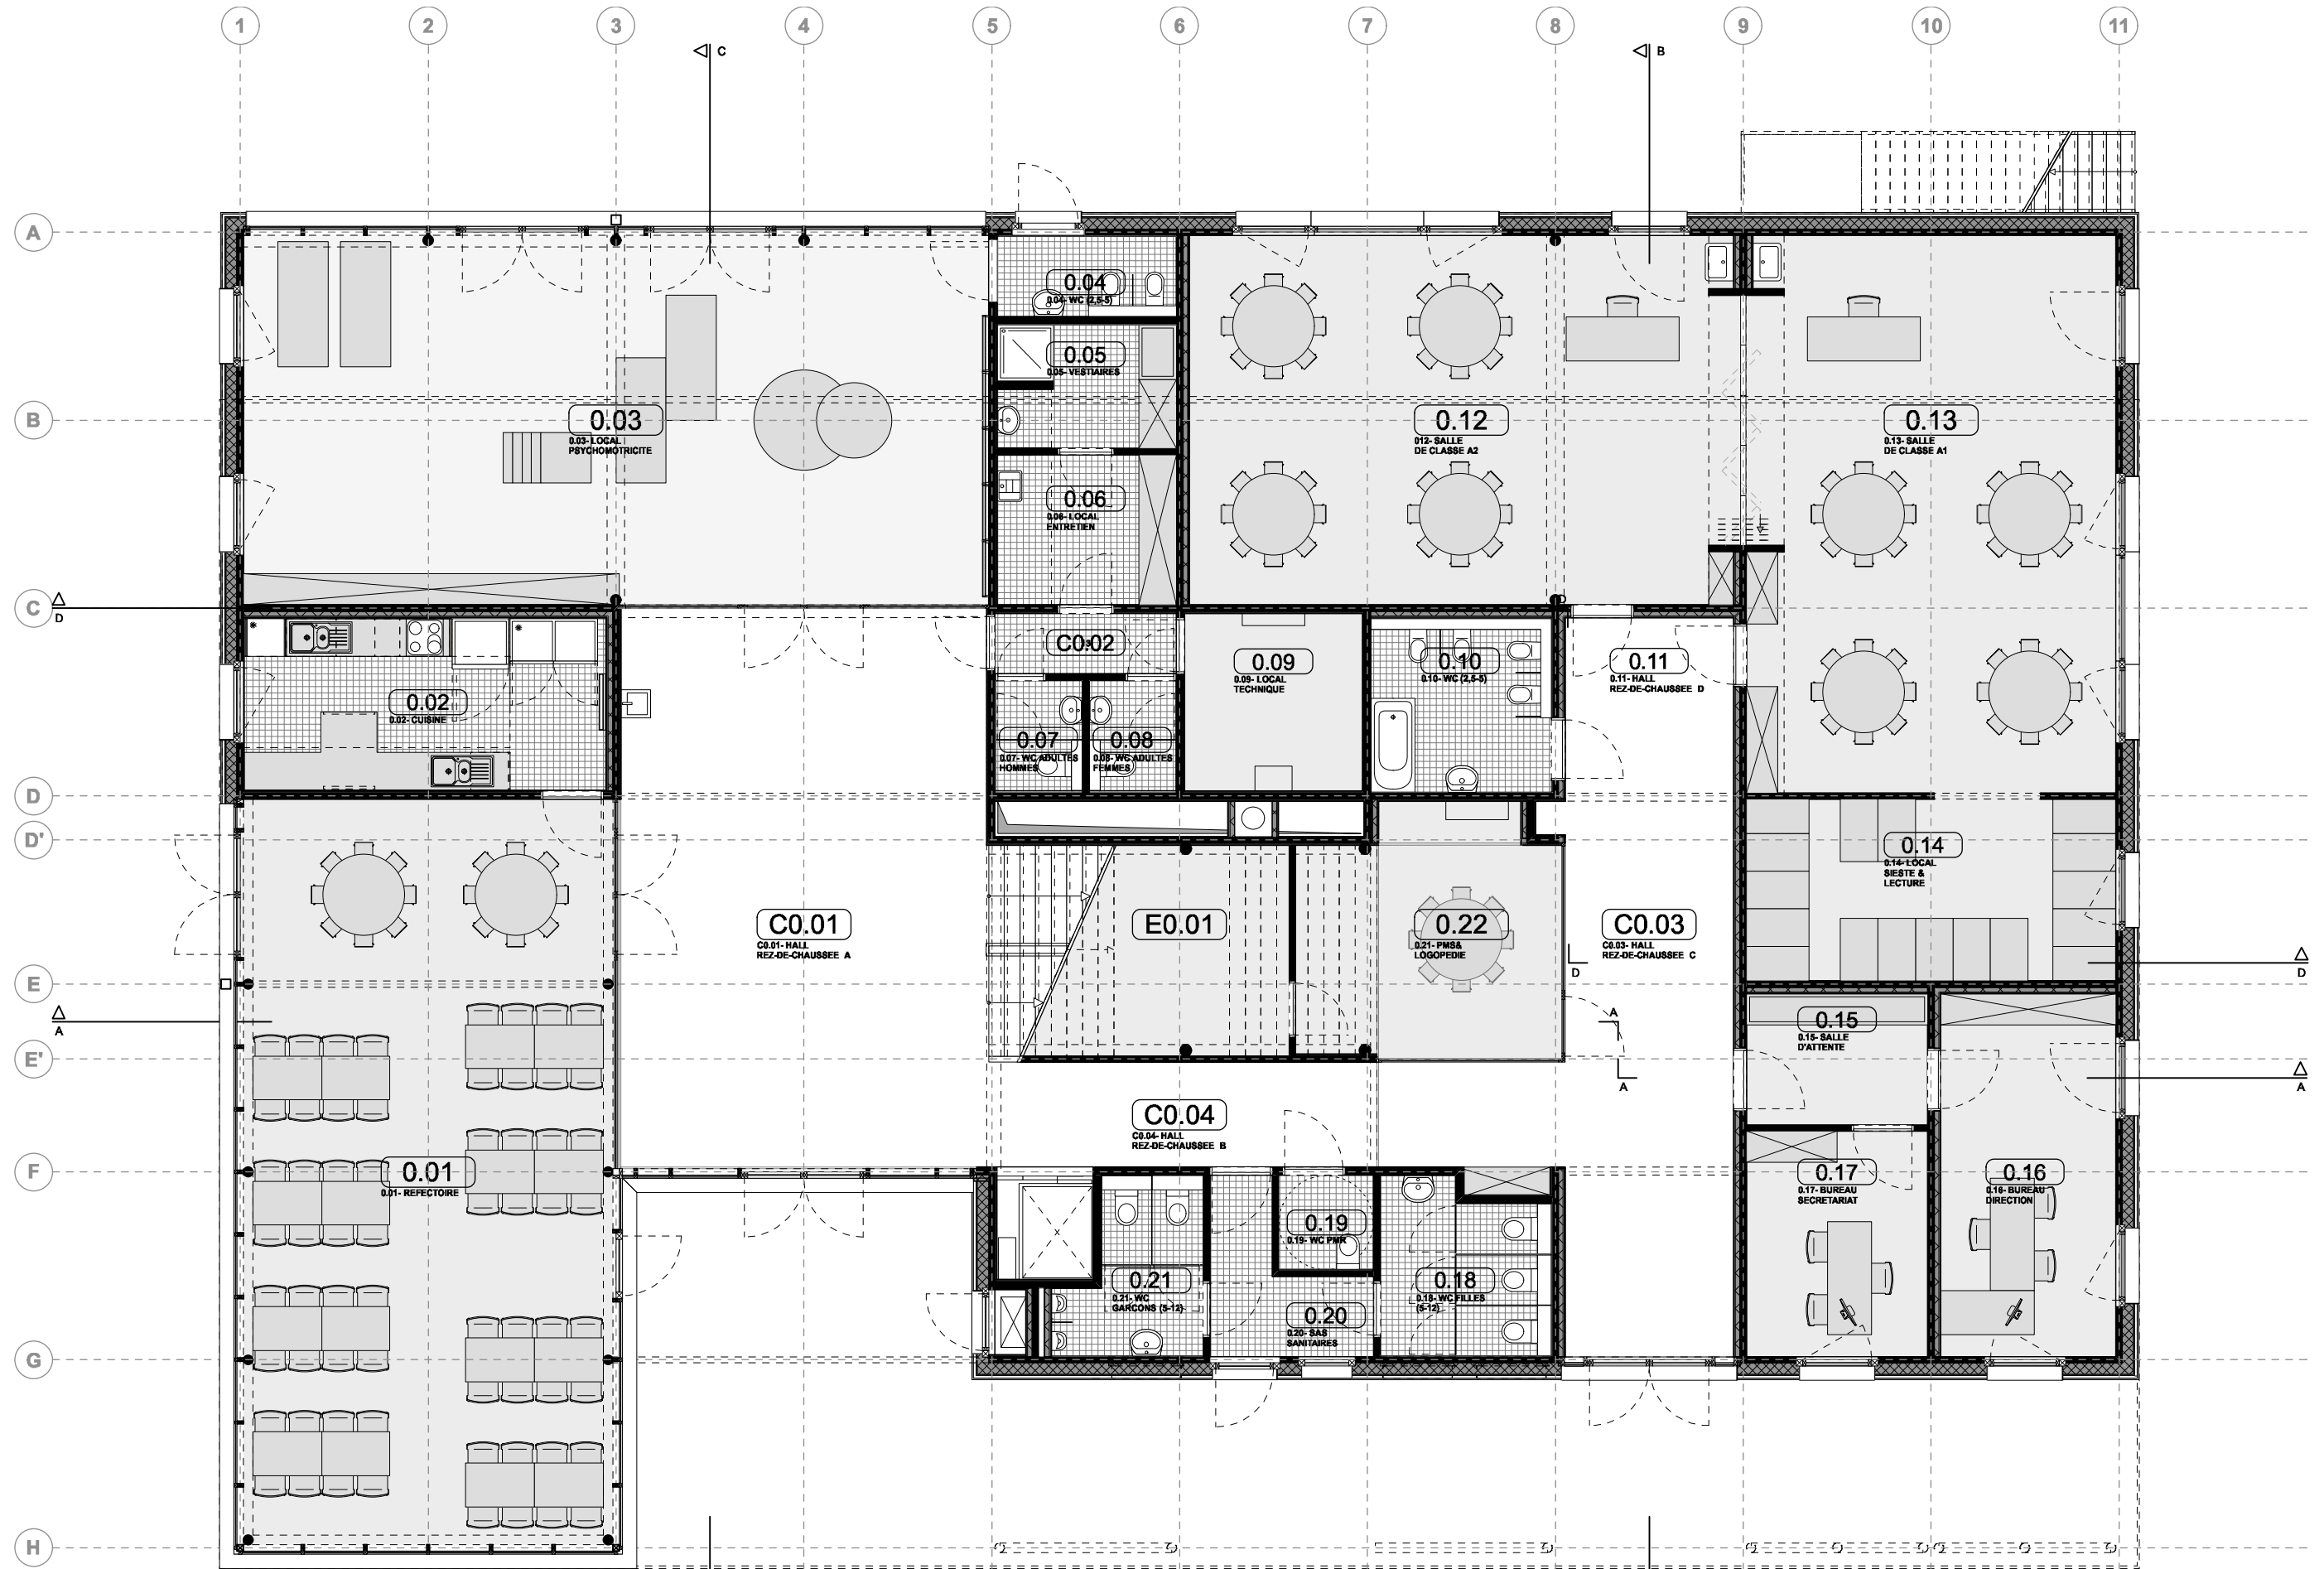

COUPE LOCAUX SCOUTS AA  
DOORSNEDE SCOUTS LOKALEN AA

ELEVATION LATÉRALE - NORD-OUEST  
ZIJ GEVEL - NOORD-WEST

ELEVATION AVANT - SUD-OUEST  
VOOR GEVEL - ZUID-WEST

ELEVATION ARRIÈRE - NORD-EST  
ACHTER GEVEL - NOORD-OOST

PLAN ECOLE  
 REZ-DE-CHAUSSEE  
 PLAN SCHOOL  
 GELIJKVLOERS

PLAN ECOLE  
1° ETAGE  
PLAN SCHOOL  
1° VERDIEPING

PLAN LOCAUX SCOUTS  
REZ-DE-CHAUSSEE  
PLAN SCOUTS LOKALEN  
GELIJKVLOERS

PLAN LOCAUX SCOUTS  
1° ETAGE  
PLAN SCOUTS LOKALEN  
1° VERDIEPING

PLAN LOCAUX SCOUTS  
2° ETAGE  
PLAN SCOUTS LOKALEN  
2° VERDIEPING

PLAN RANGEMENT  
PLAN OPRUIJEN

ELEVATION LATÉRALE  
ZIJ GEVEL

COUPE BB  
DOORSNEDE BB

ELEVATION AVANT  
VOOR GEVEL