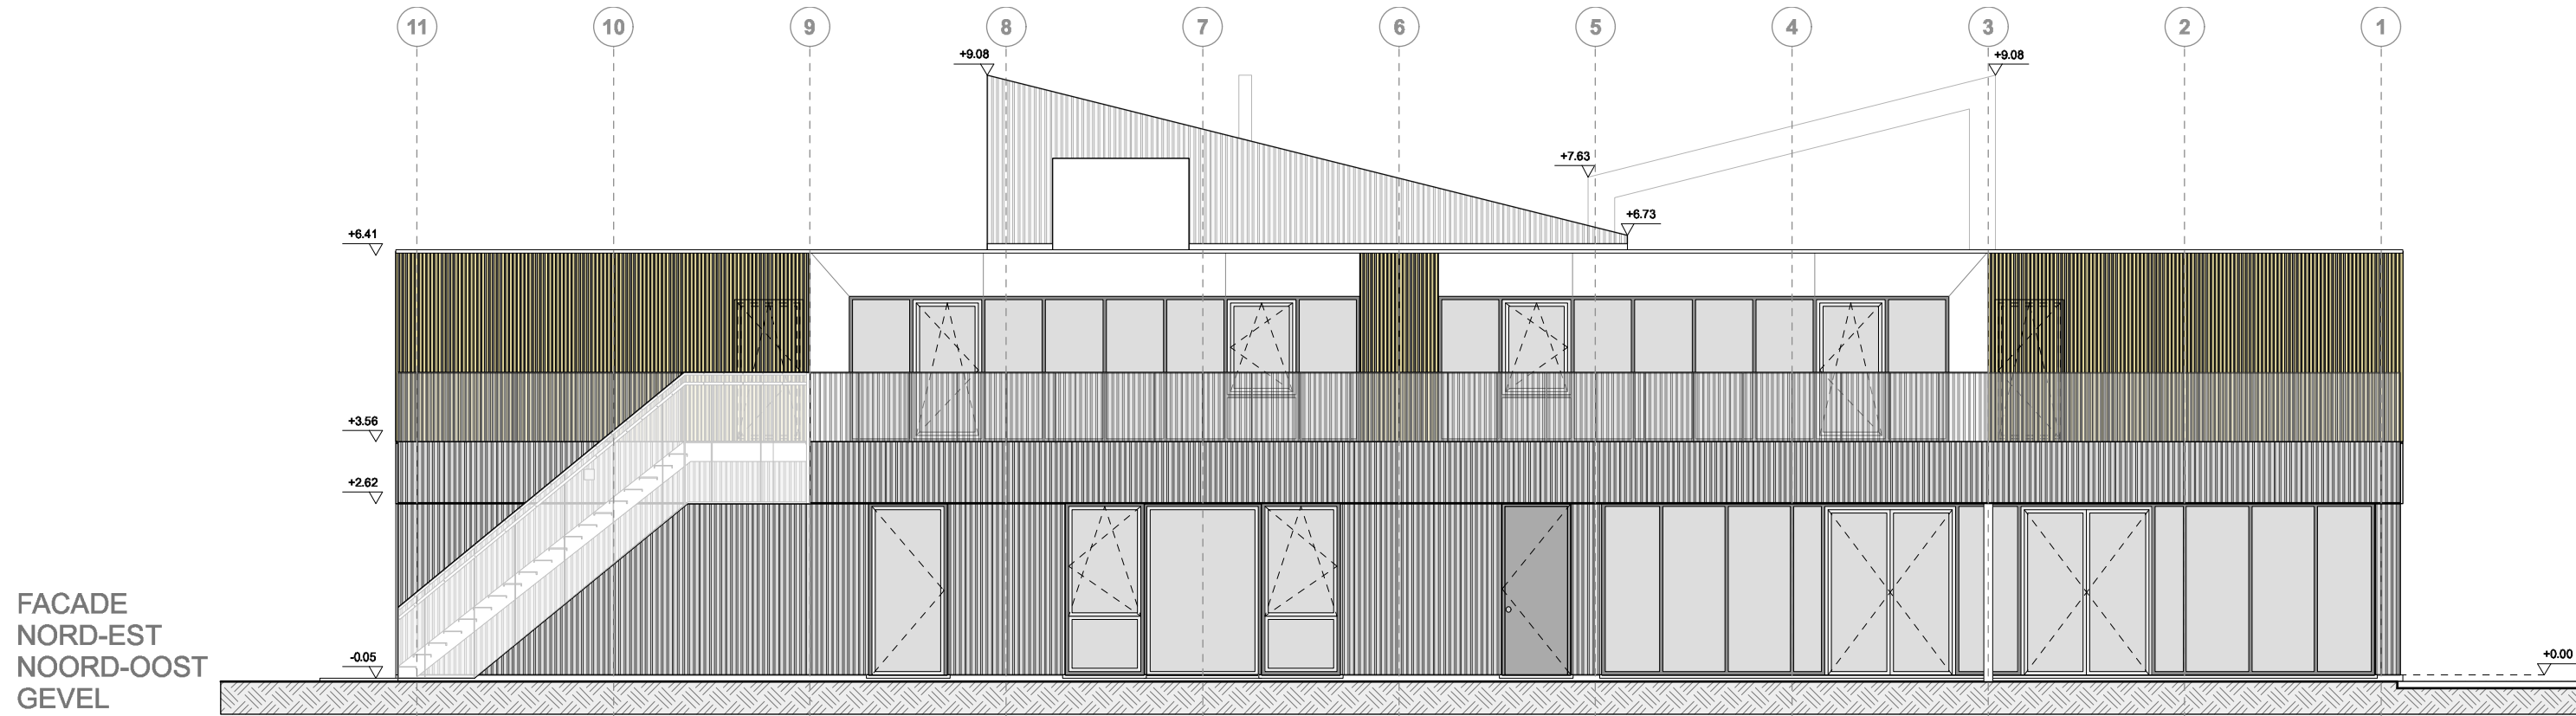

COUPE ECOLE AA  
DOORSNEDE  
SCHOOL AA

COUPE ECOLE BB  
DOORSNEDE  
SCHOOL BB

COUPE ECOLE CC  
DOORSNEDE  
SCHOOL CC

COUPE ECOLE DD  
DOORSNEDE  
SCHOOL DD

FACADE  
SUD-OUEST  
ZUID-WEST  
GEVEL

FACADE  
SUD-EST  
ZUID-OOST  
GEVEL

COUPE LOCAUX SCOUTS AA  
DOORSNEDE SCOUTS LOKALEN AA

ELEVATION LATÉRALE - NORD-OUEST  
ZIJ GEVEL - NOORD-WEST

ELEVATION AVANT - SUD-OUEST  
VOOR GEVEL - ZUID-WEST

ELEVATION ARRIÈRE - NORD-EST  
ACHTER GEVEL - NOORD-OOST

PLAN ECOLE  
 REZ-DE-CHAUSSEE  
 PLAN SCHOOL  
 GELIJKVLOERS

PLAN ECOLE  
1° ETAGE  
PLAN SCHOOL  
1° VERDIEPING

PLAN LOCAUX SCOUTS  
REZ-DE-CHAUSSEE  
PLAN SCOUTS LOKALEN  
GELIJKVLOERS

PLAN LOCAUX SCOUTS  
1° ETAGE  
PLAN SCOUTS LOKALEN  
1° VERDIEPING

PLAN LOCAUX SCOUTS  
2° ETAGE  
PLAN SCOUTS LOKALEN  
2° VERDIEPING

PLAN RANGEMENT  
PLAN OPRUIJEN

ELEVATION LATÉRALE  
ZIJ GEVEL

COUPE BB  
DOORSNEDE BB

ELEVATION AVANT  
VOOR GEVEL