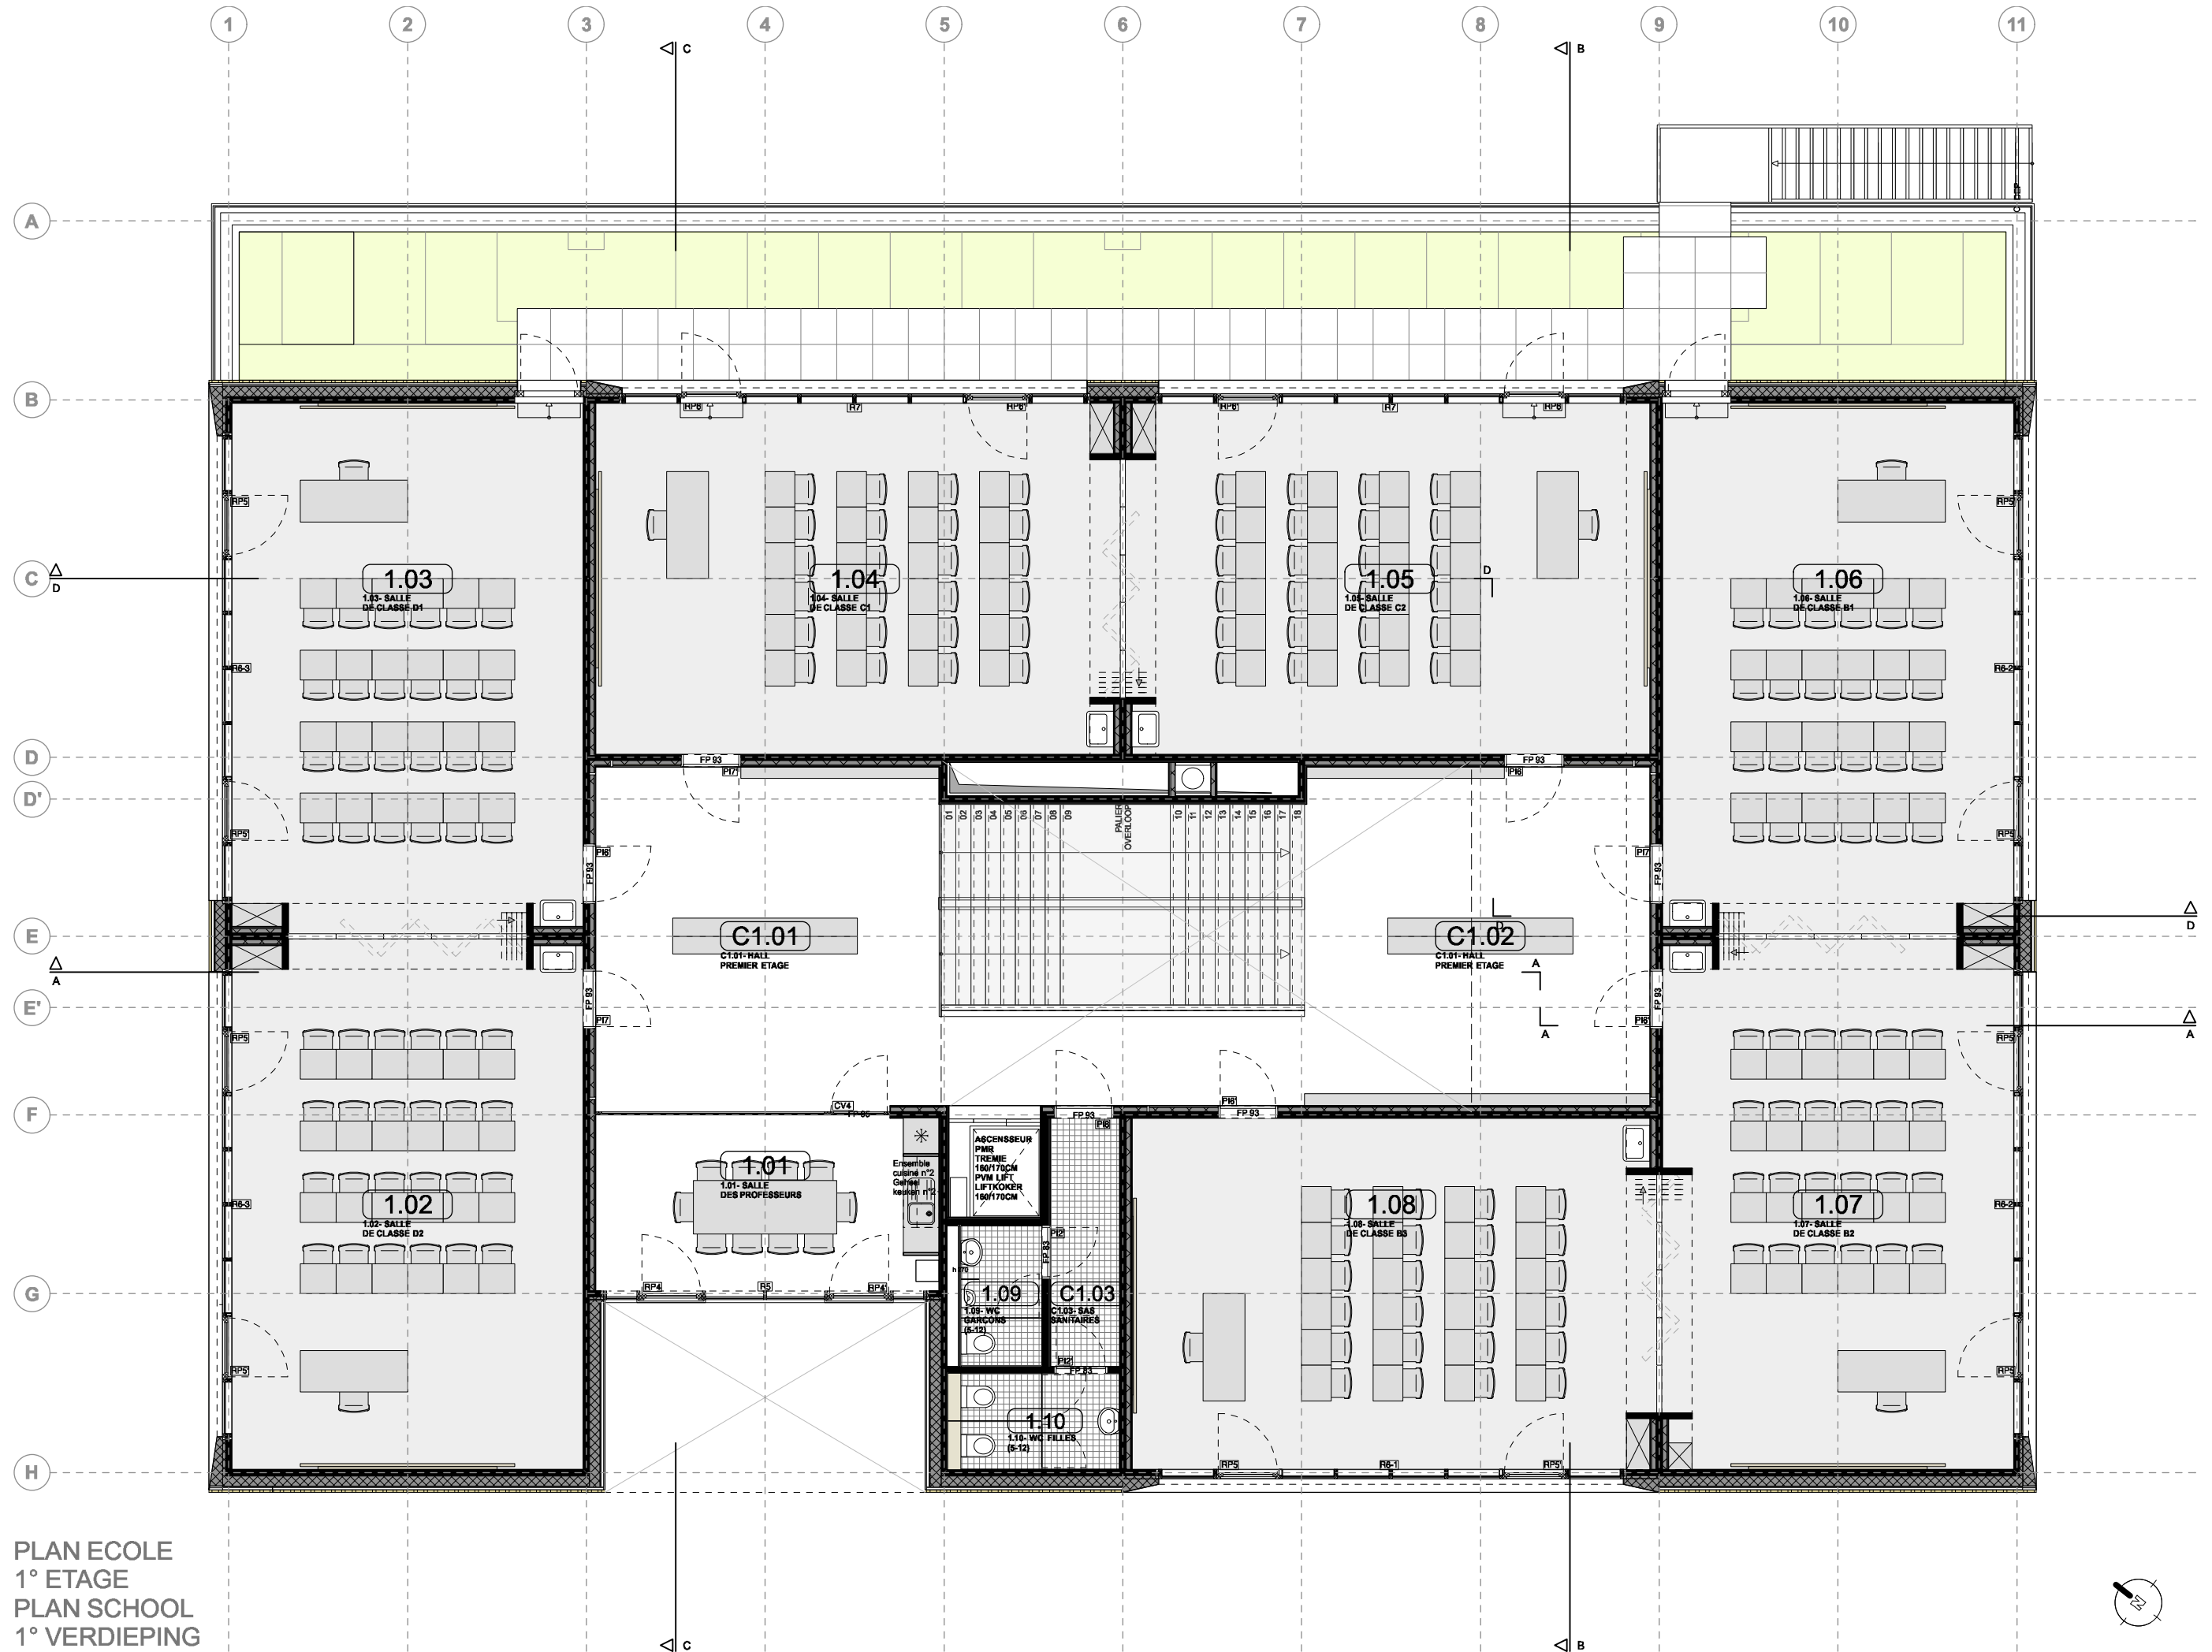

COUPE LOCAUX SCOUTS AA  
DOORSNEDE SCOUTS LOKALEN AA

ELEVATION LATÉRALE - NORD-OUEST  
ZIJ GEVEL - NOORD-WEST

ELEVATION AVANT - SUD-OUEST  
VOOR GEVEL - ZUID-WEST

ELEVATION ARRIÈRE - NORD-EST  
ACHTER GEVEL - NOORD-OOST

PLAN ECOLE  
 REZ-DE-CHAUSSEE  
 PLAN SCHOOL  
 GELIJKVLOERS

PLAN ECOLE  
1° ETAGE  
PLAN SCHOOL  
1° VERDIEPING

PLAN LOCAUX SCOUTS  
REZ-DE-CHAUSSEE  
PLAN SCOUTS LOKALEN  
GELIJKVLOERS

PLAN LOCAUX SCOUTS  
1° ETAGE  
PLAN SCOUTS LOKALEN  
1° VERDIEPING

PLAN LOCAUX SCOUTS  
2° ETAGE  
PLAN SCOUTS LOKALEN  
2° VERDIEPING

PLAN RANGEMENT  
PLAN OPRUIJEN

ELEVATION LATÉRALE  
ZIJ GEVEL

COUPE BB  
DOORSNEDE BB

ELEVATION AVANT  
VOOR GEVEL