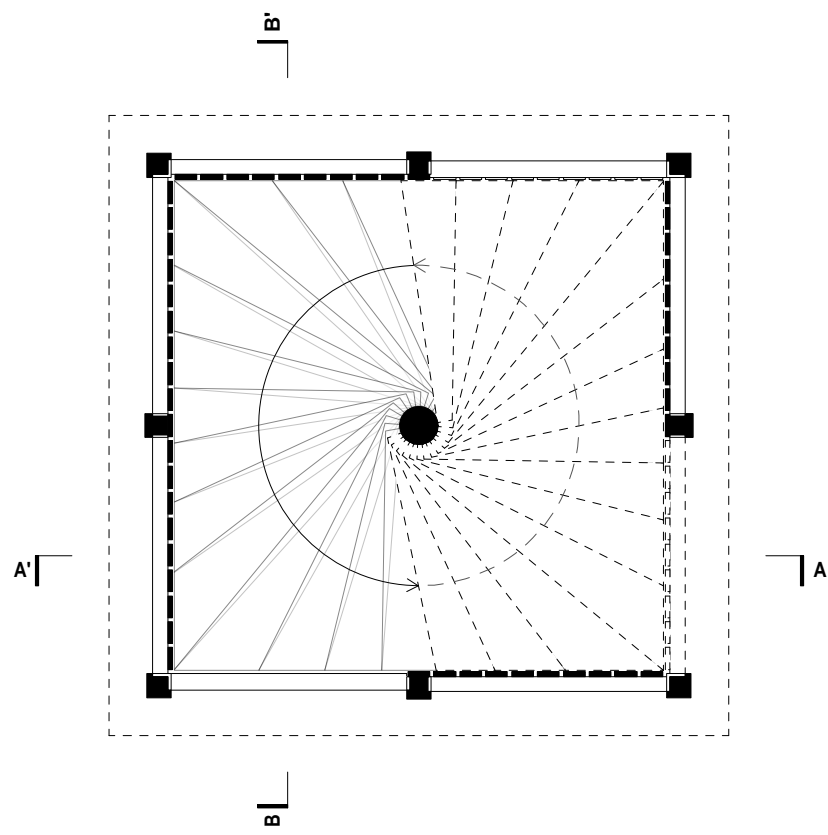

Plan niveau +1 | schaal 1/50 | Ⓞ

Plan niveau 0 | schaal 1/50 | ☉

Sede AA' | schaal 1/100

Oost gevel | schaal 1/100

Noord gevel | schaal 1/100

Zuid gevel | schaal 1/100

West gevel | schaal 1/100

Snede BB' | schaal 1/100