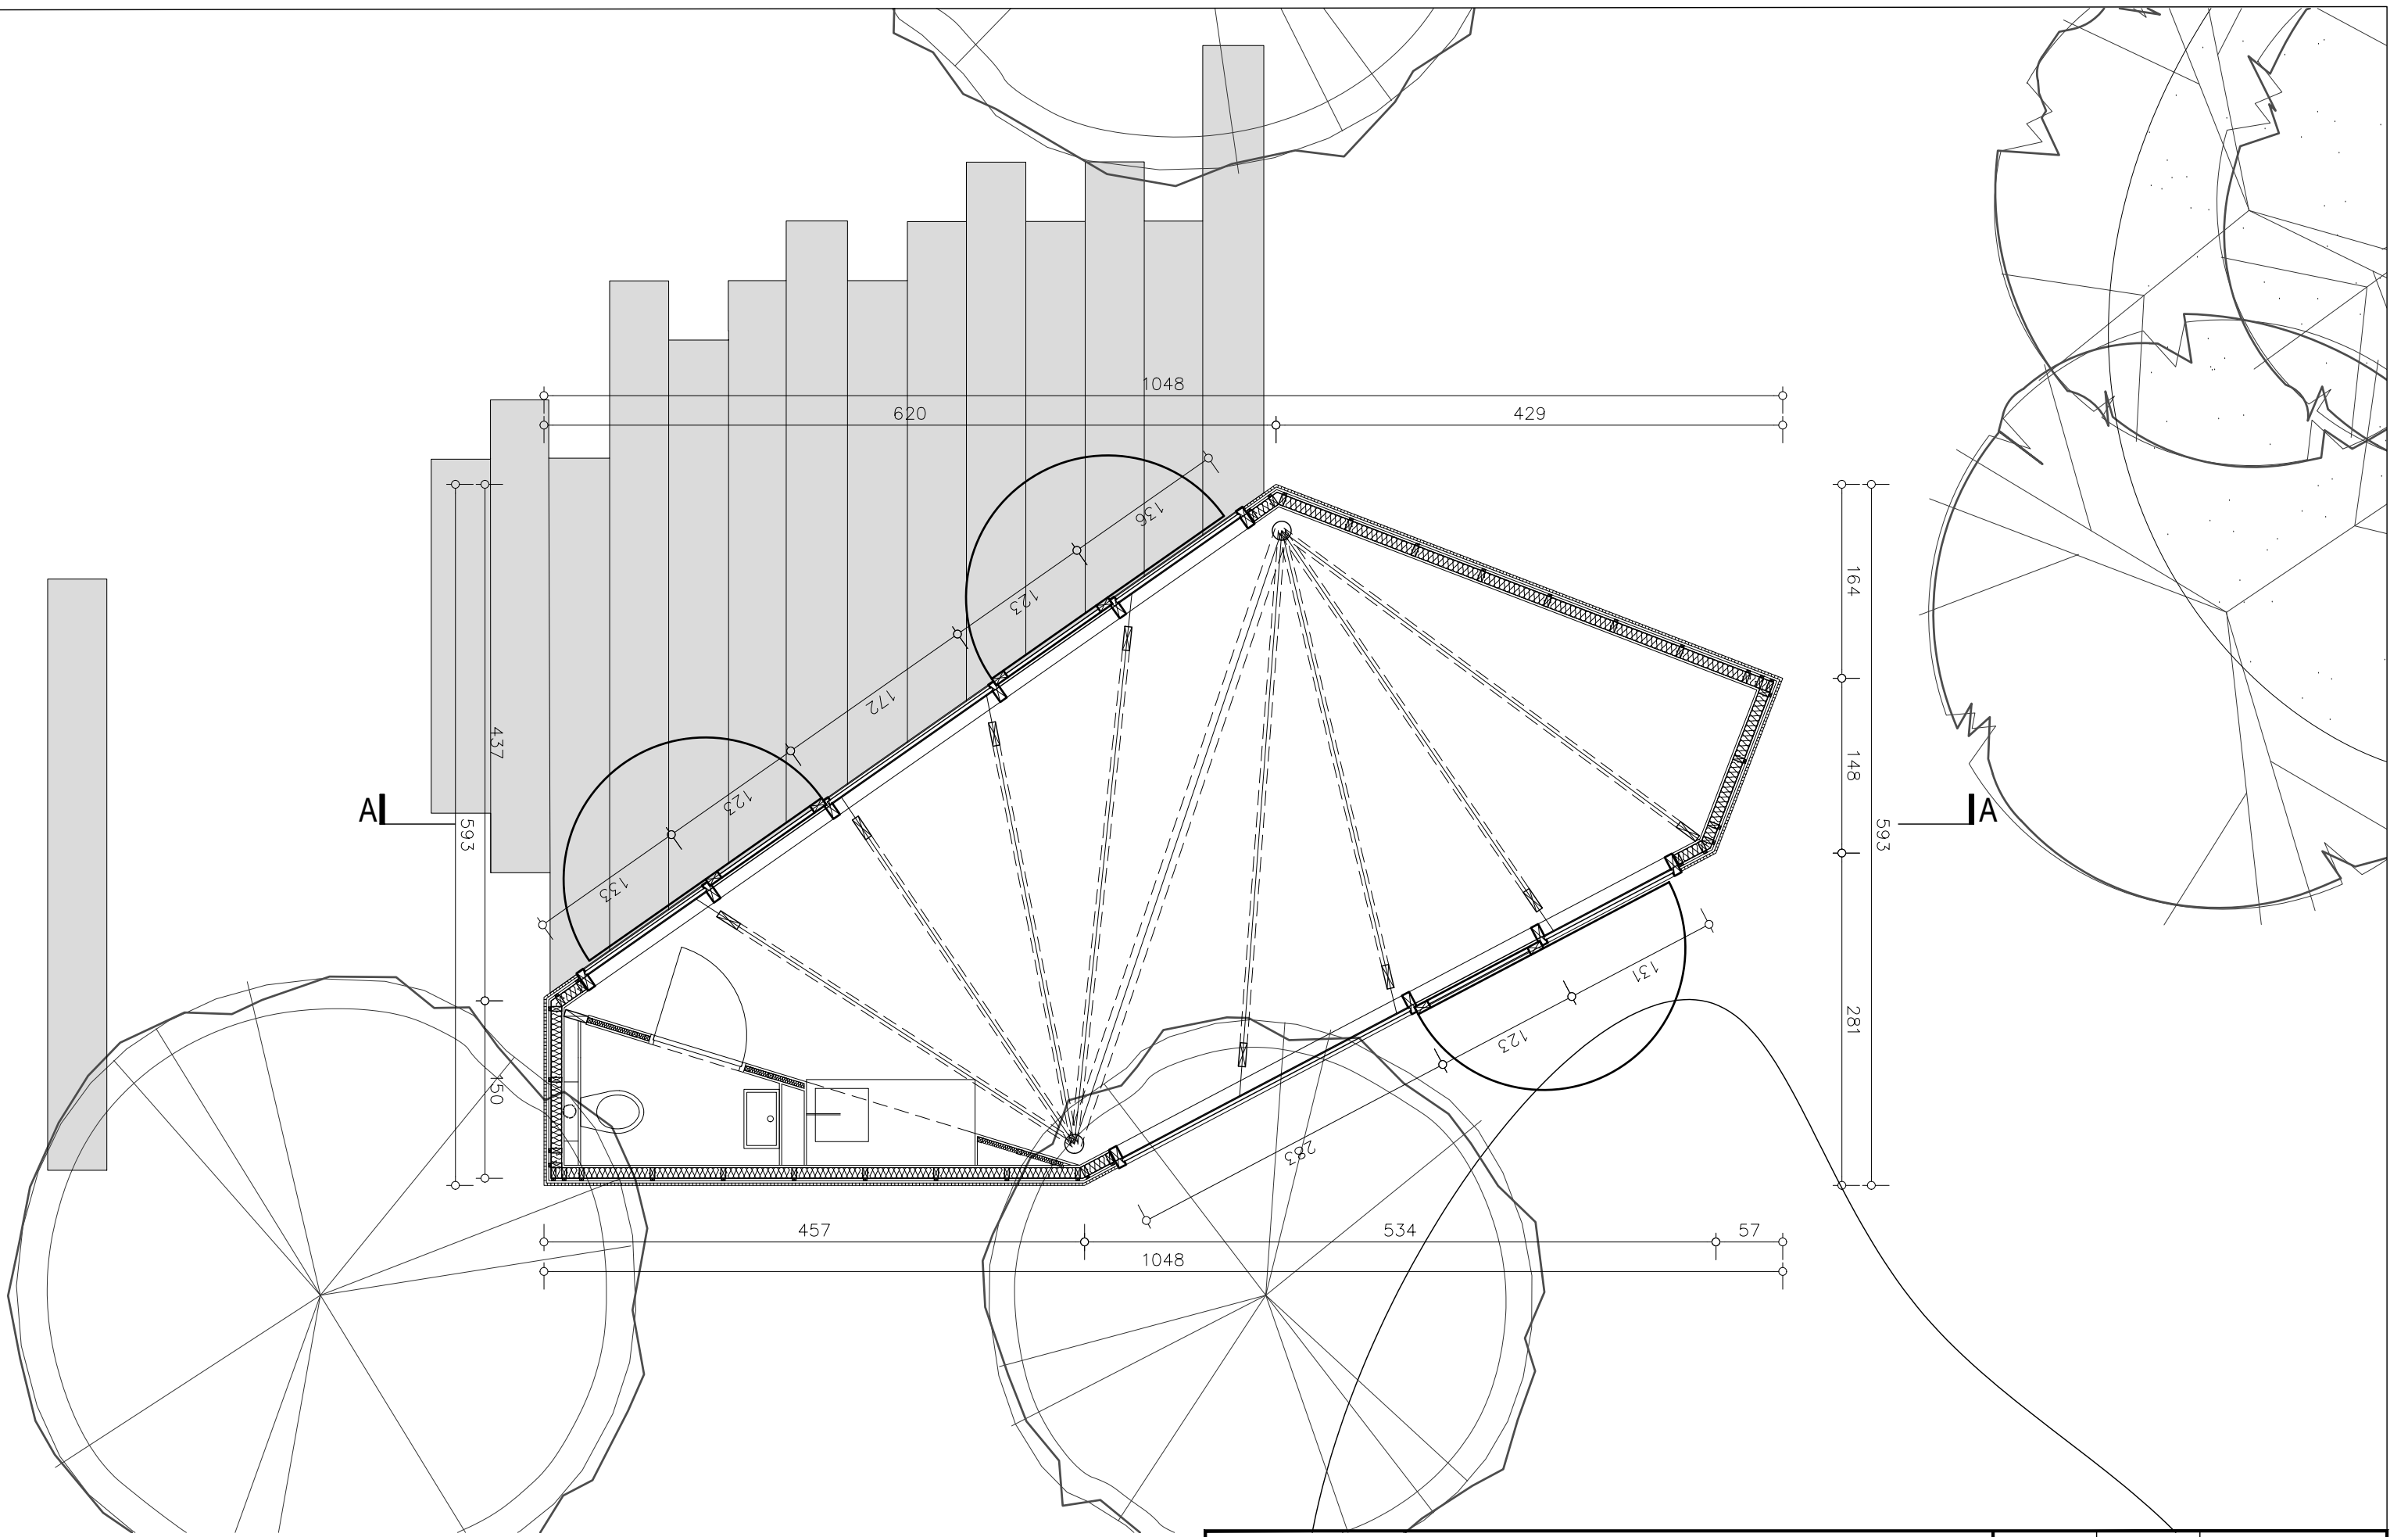

inplantingsplan

PAEN
architectuur

005	PB	31052020
blad 1/4	schaal 1/250	tekenaar alexander poelmans

grondplan		005	PB	31052020
		blad 2/4	schaal 1/50	tekenaar alexander poelmans

voorgevelaanzicht			005	PB	31052020
PAEN architectuur			blad 4/4	schaal 1/100	tekenaar alexander poelmans

snede AA

005	PB	31052020
blad 3/4	schaal 1/100	tekenaar alexander poelmans

PAEN
architectuur