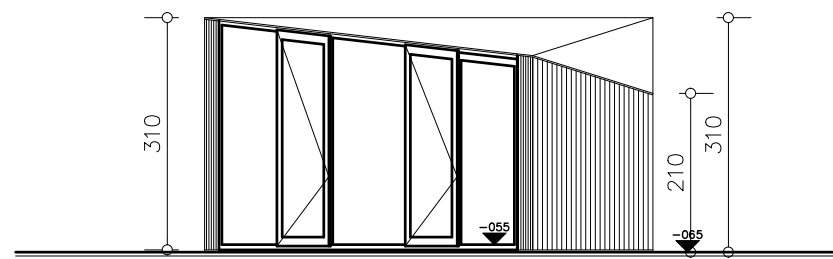

inplantingsplan

PAEN
architectuur

005	PB	31052020
blad 1/4	schaal 1/250	tekenaar alexander poelmans

grondplan		005	PB	31052020
		blad 2/4	schaal 1/50	tekenaar alexander poelmans

voorgevelaanzicht			005	PB	31052020
PAEN architectuur			blad 4/4	schaal 1/100	tekenaar alexander poelmans

snede AA

005	PB	31052020
blad 3/4	schaal 1/100	tekenaar alexander poelmans

PAEN
architectuur