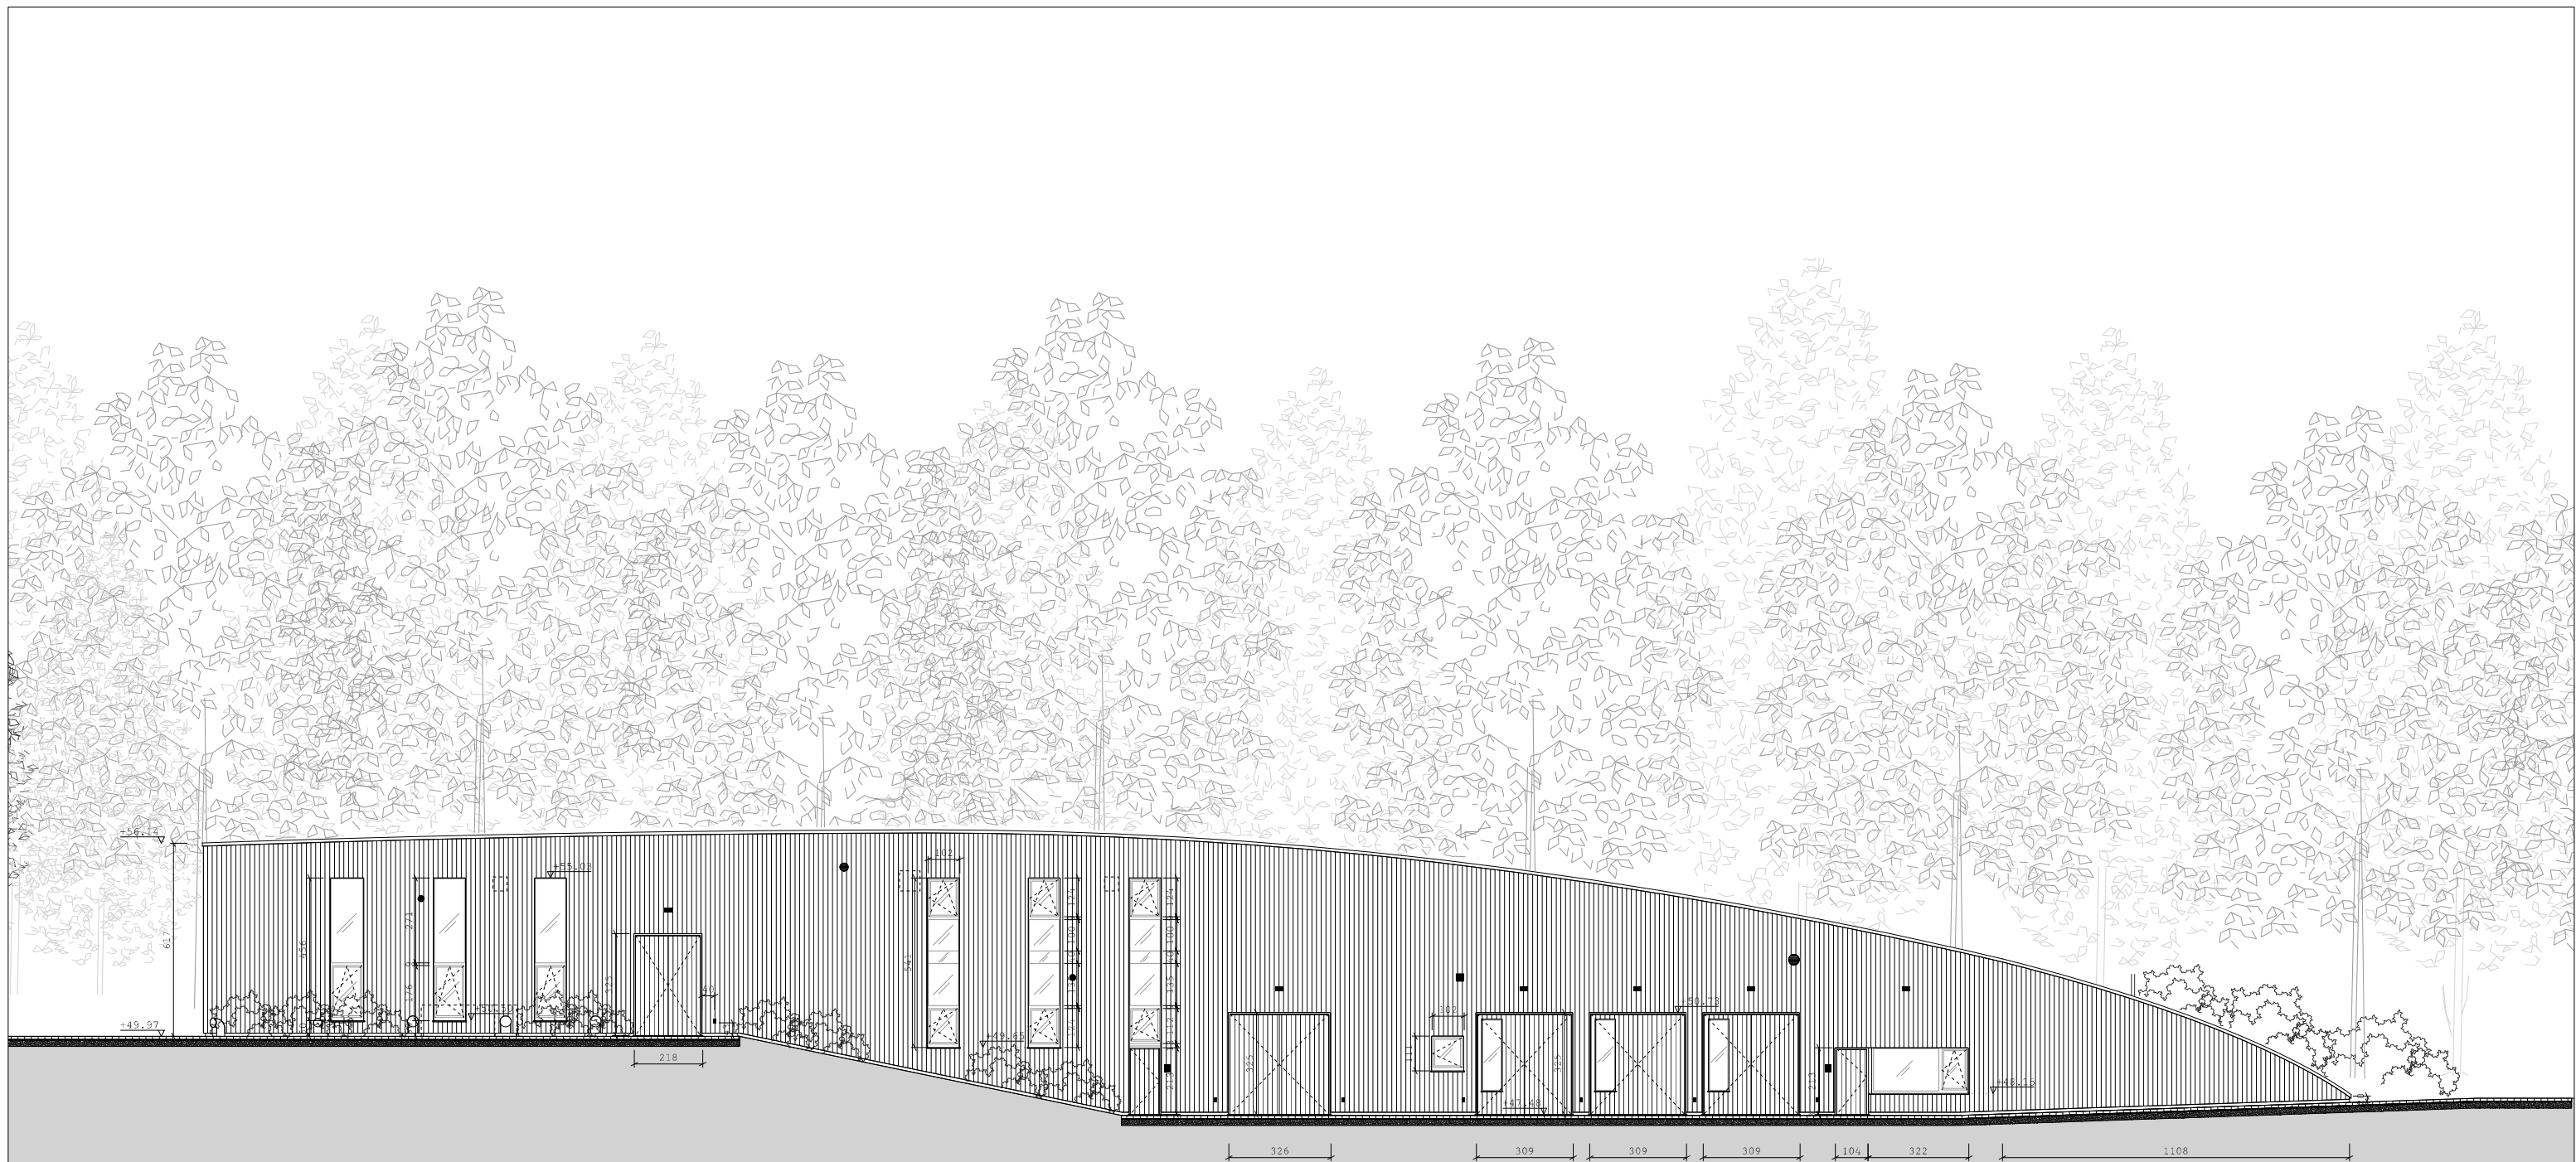

PLAN

Scale: 1/1000 29/05/2020

Plan d'implantation

Chai du château de Bousval  
 Strudelimmo S.A  
 23 Rue du Grand Arbre - 1470 Bousval

for cwarchitects  
 Tel:02/770.54.22 Fax:02/770.73.86

comments: \$TIMES\$ \$DATES\$  
 Toutes les cotes données sur base de murs, finis à titre d'indication sérieuse, sont à vérifier sur place par les entrepreneurs.

ELEVATION

Façade principale  
 Scale: 1/200 29/05/2020

Chai du château de Bousval  
 Strudelimmo S.A  
 23 Rue du Grand Arbre - 1470 Bousval

for cwarchitects  
 Tel:02/770.54.22 Fax:02/770.73.86

comments: \$TIMES \$DATES  
 Toutes les cotes données sur base de murs, finis à titre d'indication sérieuse, sont à vérifier sur place par les entrepreneurs.