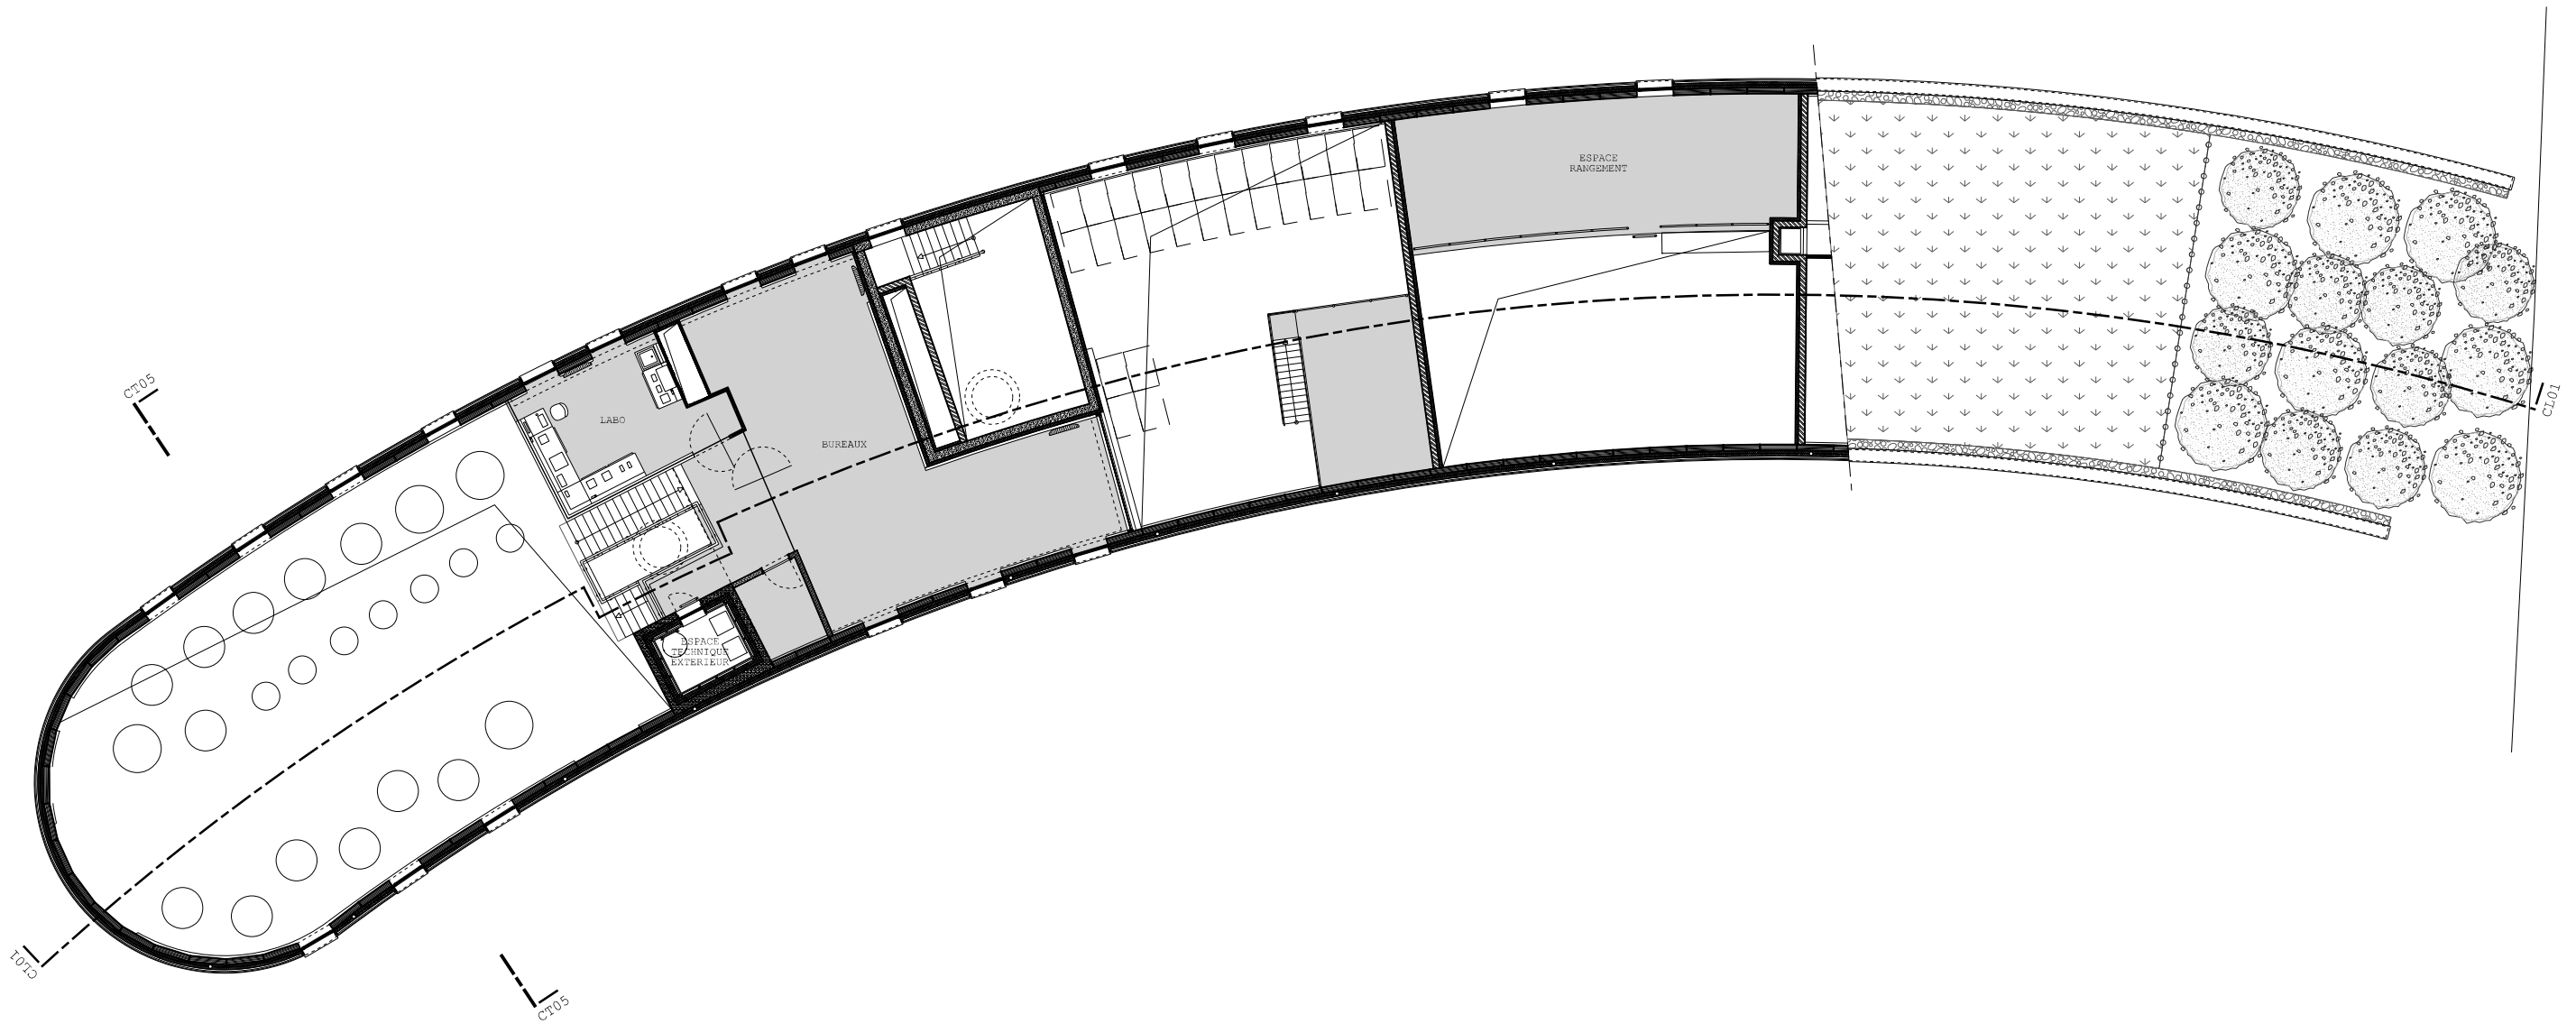

Chai du château de Bousval
Strudelimmo S.A
23 Rue du Grand Arbre - 1470 Bousval

for cwar architects
Tel:02/770.54.22 Fax:02/770.73.86

comments: $TIMES$ $DATES$
Toutes les cotes données sur base de murs, finis à titre d'indication sérieuse, sont à vérifier sur place par les entrepreneurs.

PLAN

Plan du premier étage

Scale: 1/200

29/05/2020