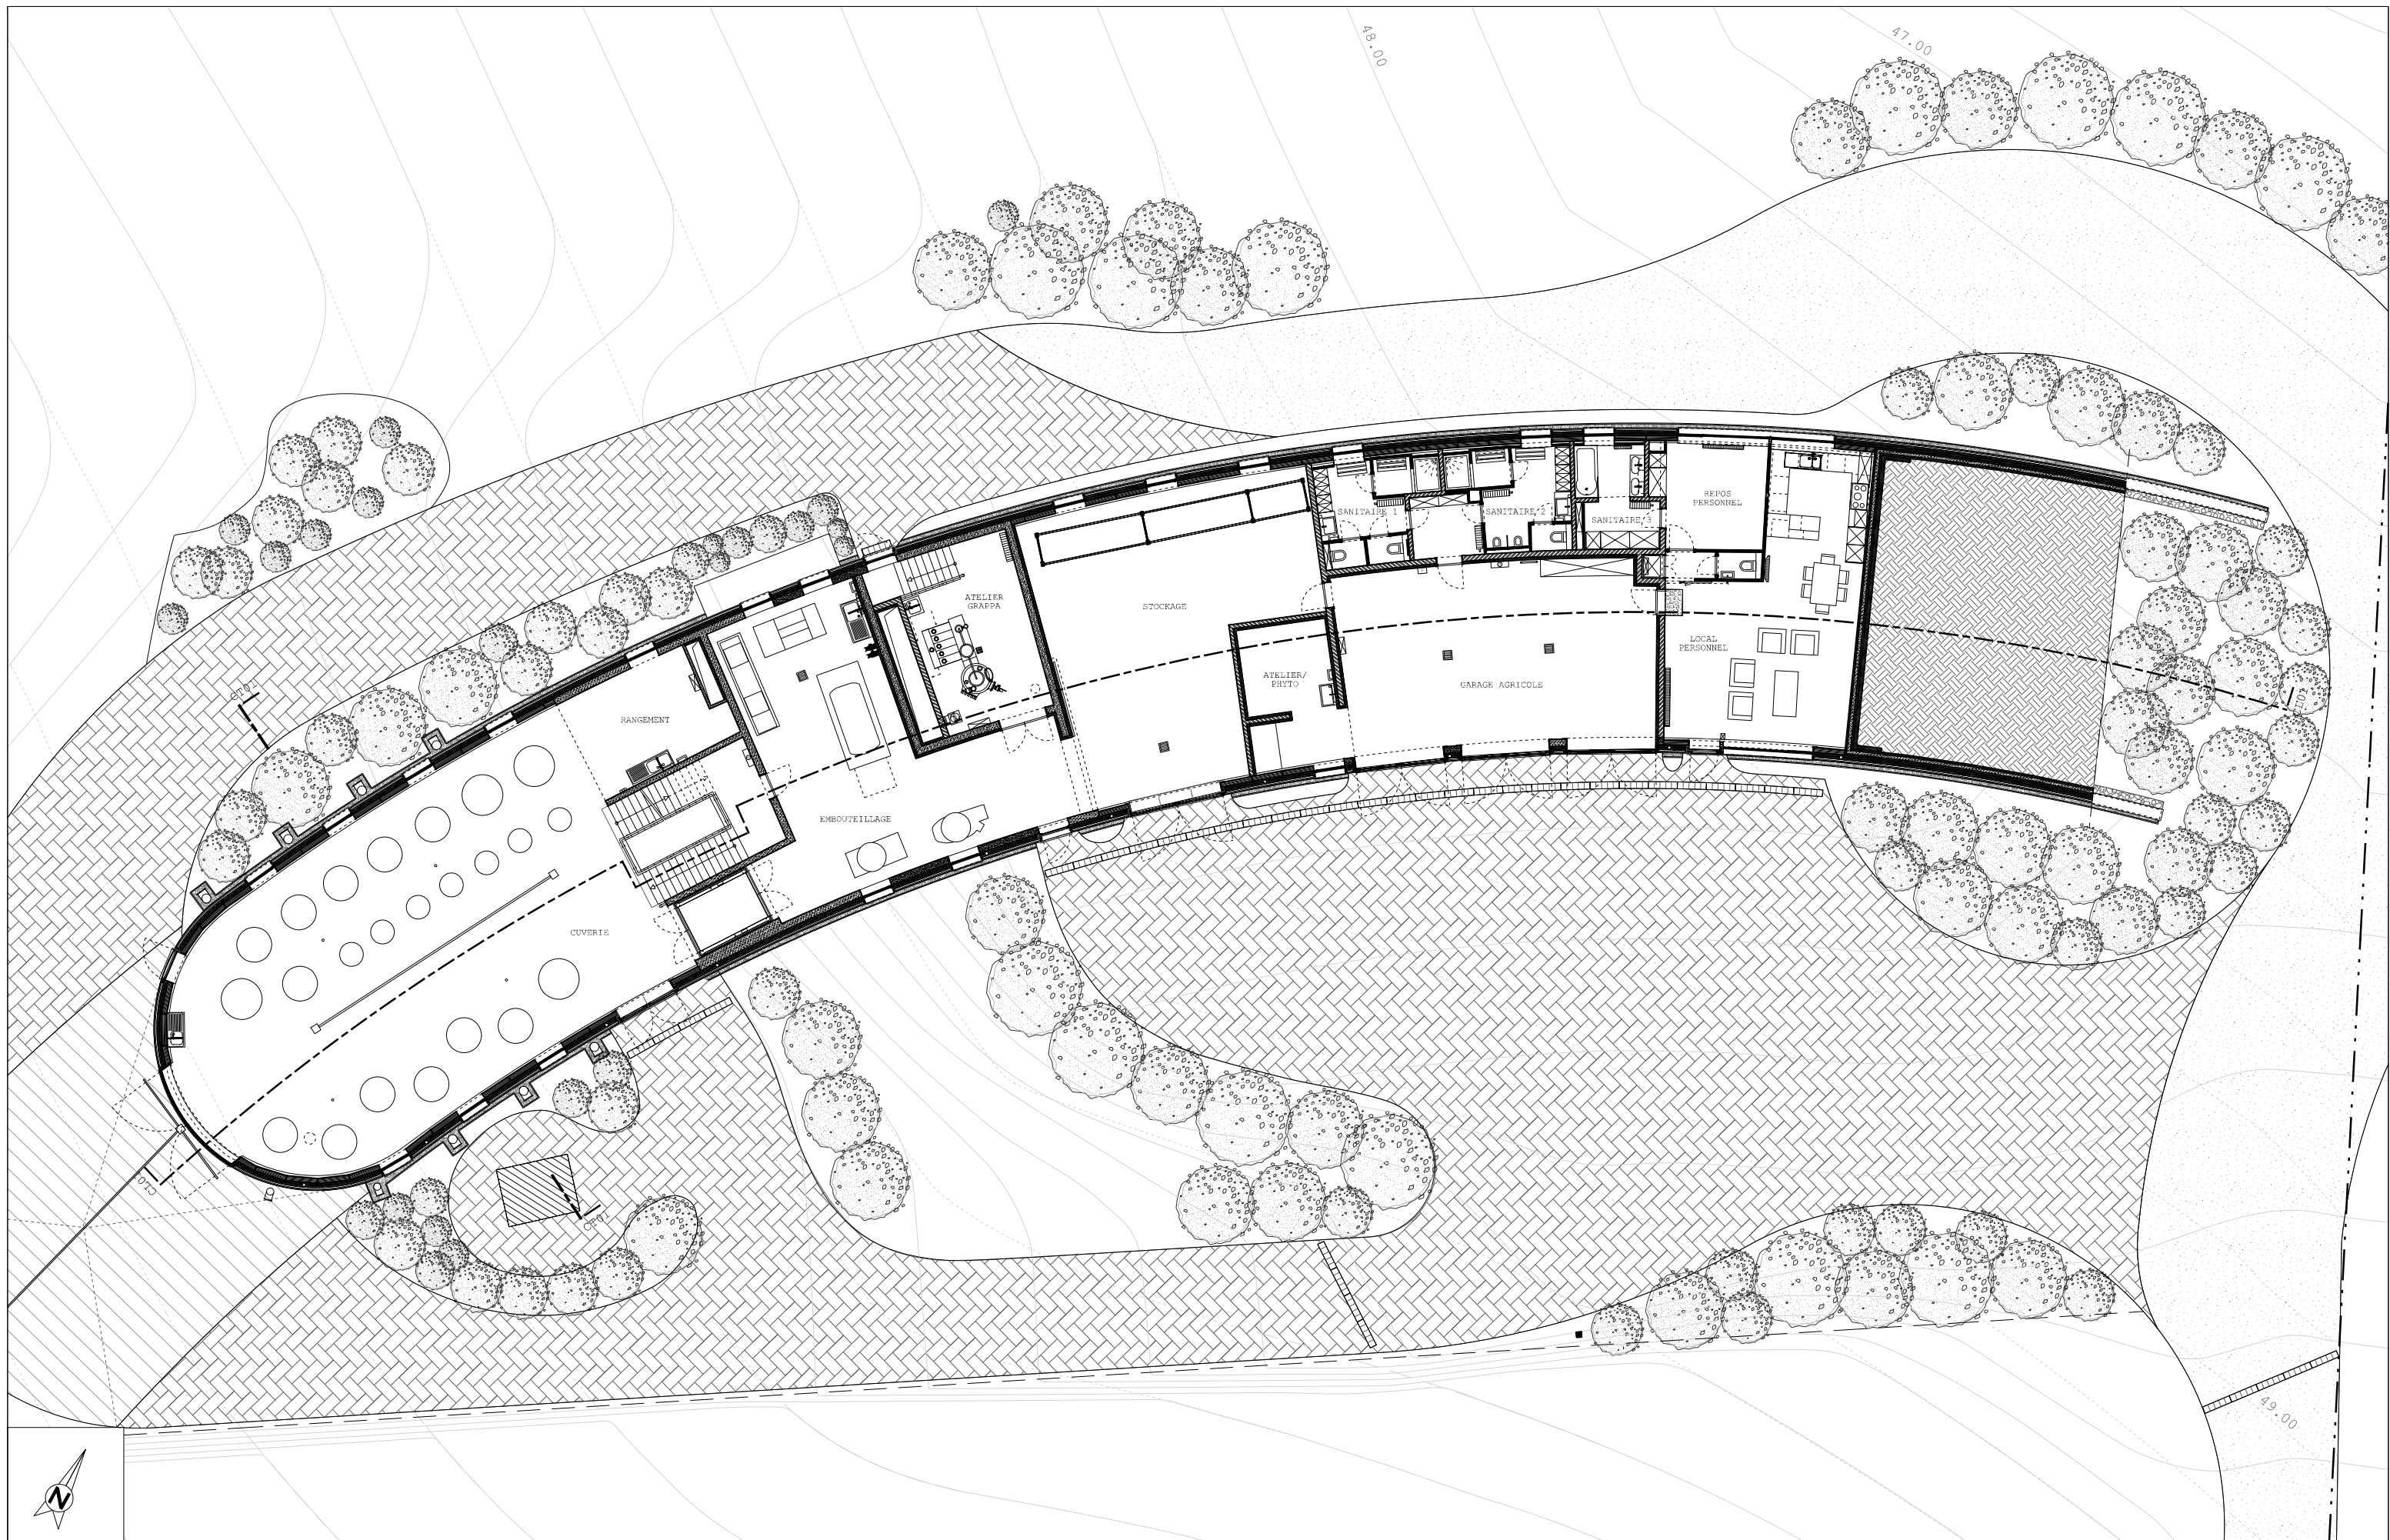

Chai du château de Bousval
Strudelimmo S.A
23 Rue du Grand Arbre - 1470 Bousval

for cwarchitects
Tel:02/770.54.22 Fax:02/770.73.86

comments: $TIMES $DATES
Toutes les cotes données sur base de murs, finis à titre d'indication sérieuse, sont à vérifier sur place par les entrepreneurs.

PLAN

Plan du rez-de-chaussée
Scale: 1/200 29/05/2020