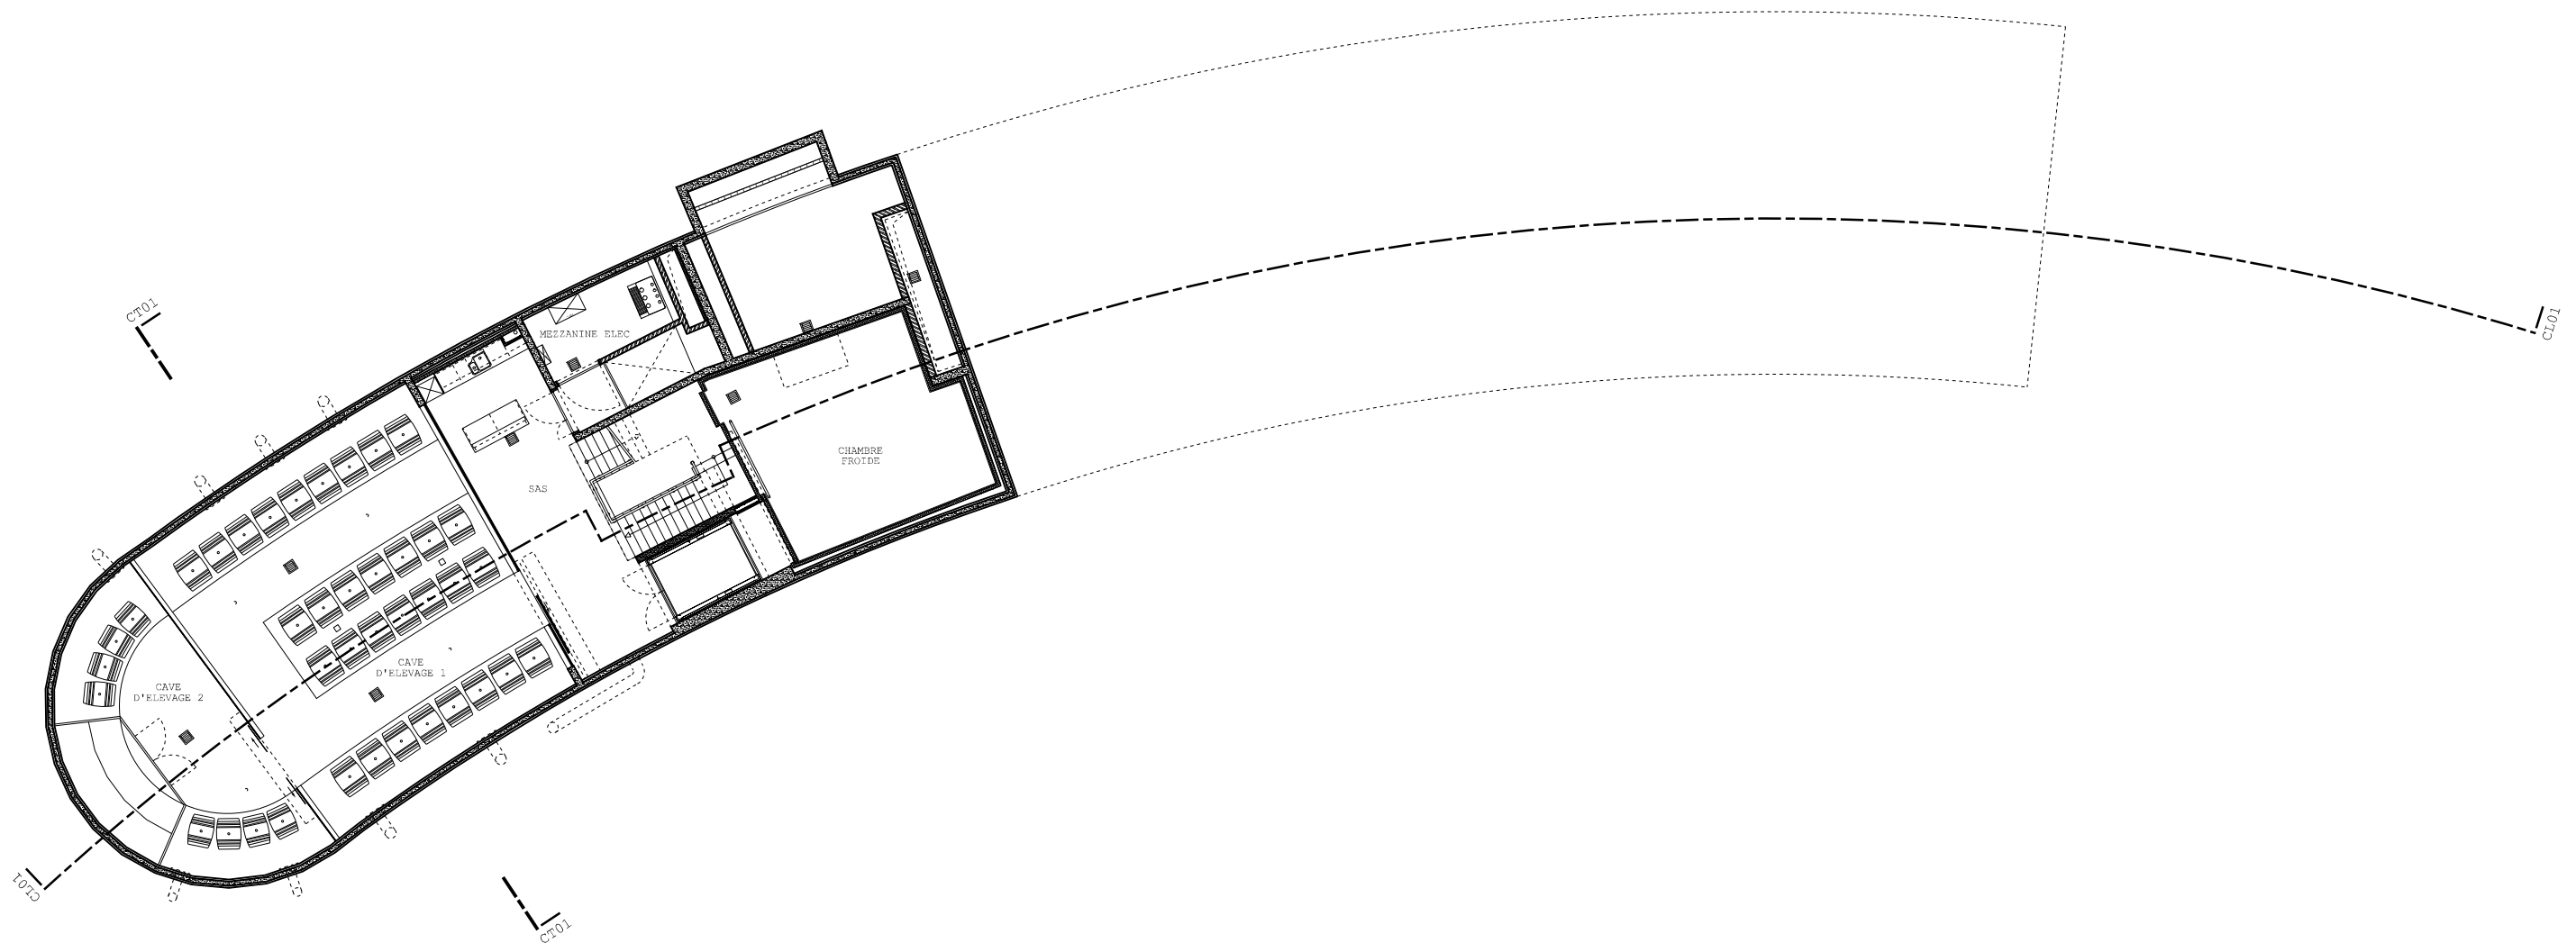

Chai du château de Bousval
Strudelimmo S.A
23 Rue du Grand Arbre - 1470 Bousval

for cwarchitects
Tel:02/770.54.22 Fax:02/770.73.86

comments: $TIMES$ $DATES$
Toutes les cotes données sur base de murs, finis à titre d'indication sérieuse, sont à vérifier sur place par les entrepreneurs.

PLAN	Plan du sous-sol		
	Scale: 1/200	29/05/2020