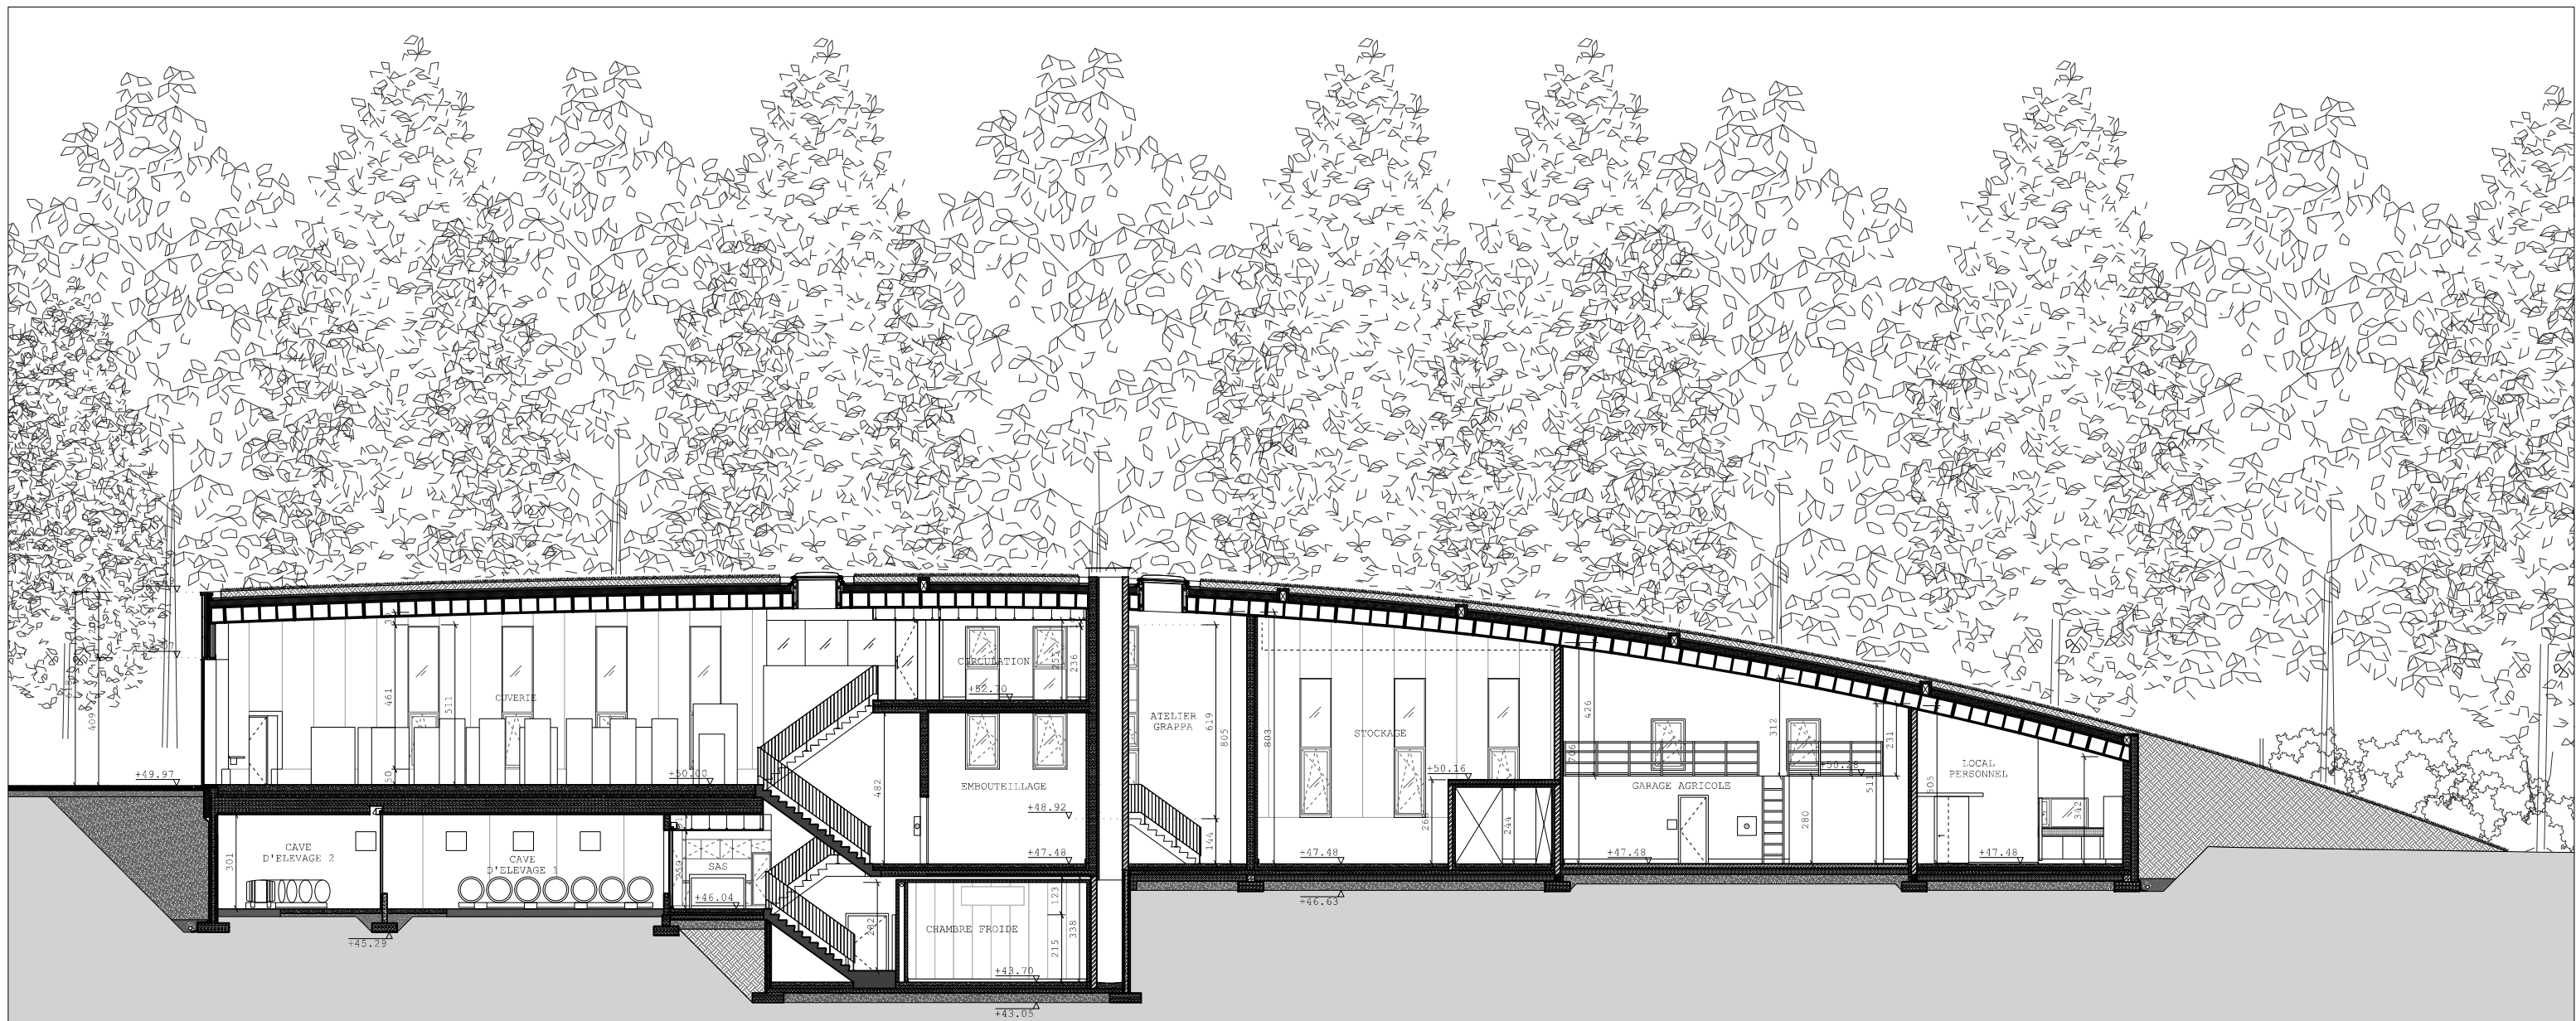

PLAN

Scale: 1/1000 29/05/2020

Plan d'implantation

Chai du château de Bousval  
 Strudelimmo S.A  
 23 Rue du Grand Arbre - 1470 Bousval

for cwarchitects  
 Tel:02/770.54.22 Fax:02/770.73.86

comments: \$TIMES\$ \$DATES\$  
 Toutes les cotes données sur base de murs, finis à titre d'indication sérieuse, sont à vérifier sur place par les entrepreneurs.

ELEVATION

Façade principale  
 Scale: 1/200 29/05/2020

Chai du château de Bousval  
 Strudelimmo S.A  
 23 Rue du Grand Arbre - 1470 Bousval

for cwarchitects  
 Tel:02/770.54.22 Fax:02/770.73.86

comments: \$TIMES \$DATES  
 Toutes les cotes données sur base de murs, finis à titre d'indication sérieuse, sont à vérifier sur place par les entrepreneurs.

COUPE

Coupe longitudinale CL01  
 Scale: 1/200 29/05/2020

Chai du château de Bousval  
 Strudelimmo S.A  
 23 Rue du Grand Arbre - 1470 Bousval

for cwarchitects  
 Tel:02/770.54.22 Fax:02/770.73.86

comments: \$TIMES \$DATES  
 Toutes les cotes données sur base de murs, finis à titre d'indication sérieuse, sont à vérifier sur place par les entrepreneurs.