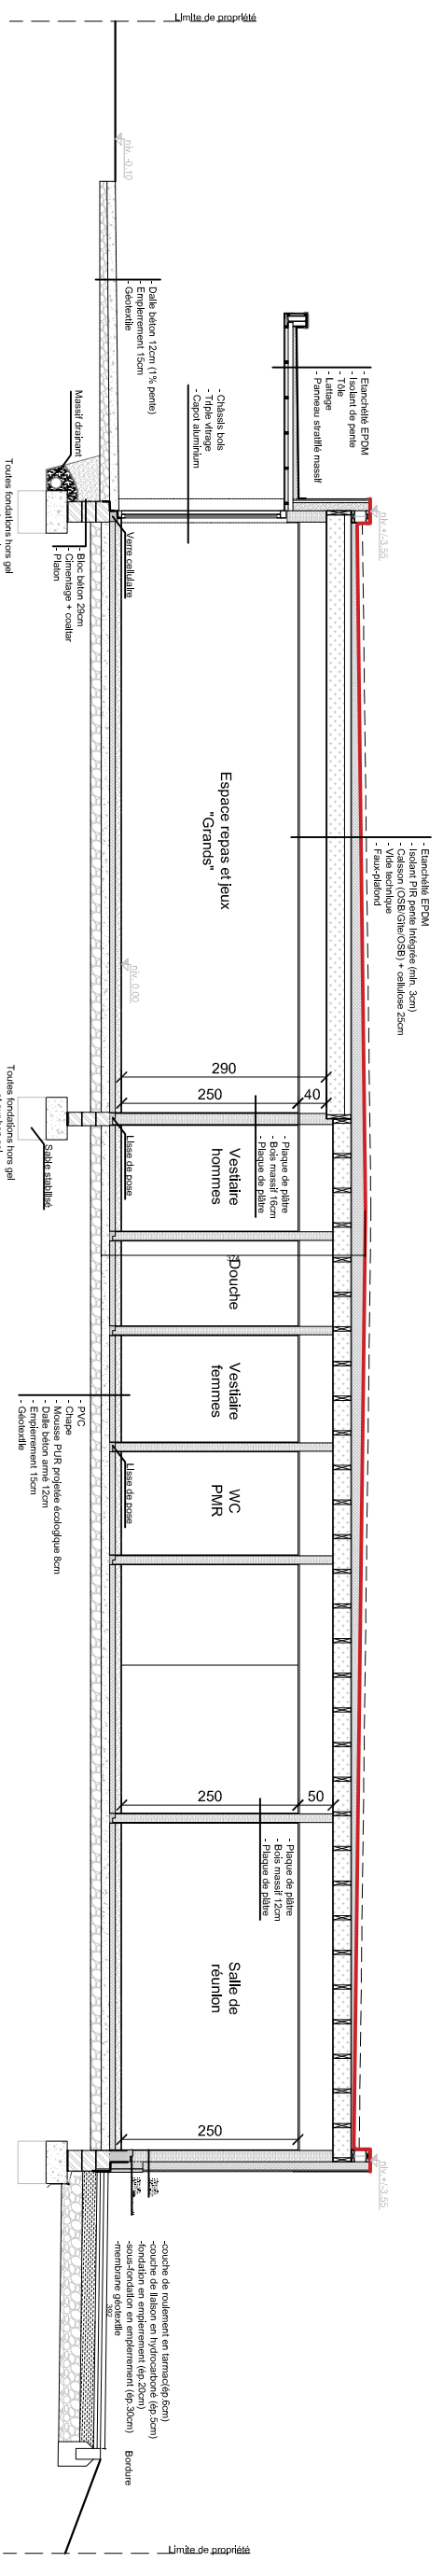

DOSSIER N° 15S15

Echelle: 1/100

Indice:

La maison de Casimir
Construction d'une crèche

Date: 05/2020

Feuille N°

Dessin: T.E.

Façade à rue

DOSSIER N° 15S15

Echelle: 1/100

Indice:

La maison de Casimir
Construction d'une crèche

Date: 05/2020

Feuille N°

Dessin: T.E.