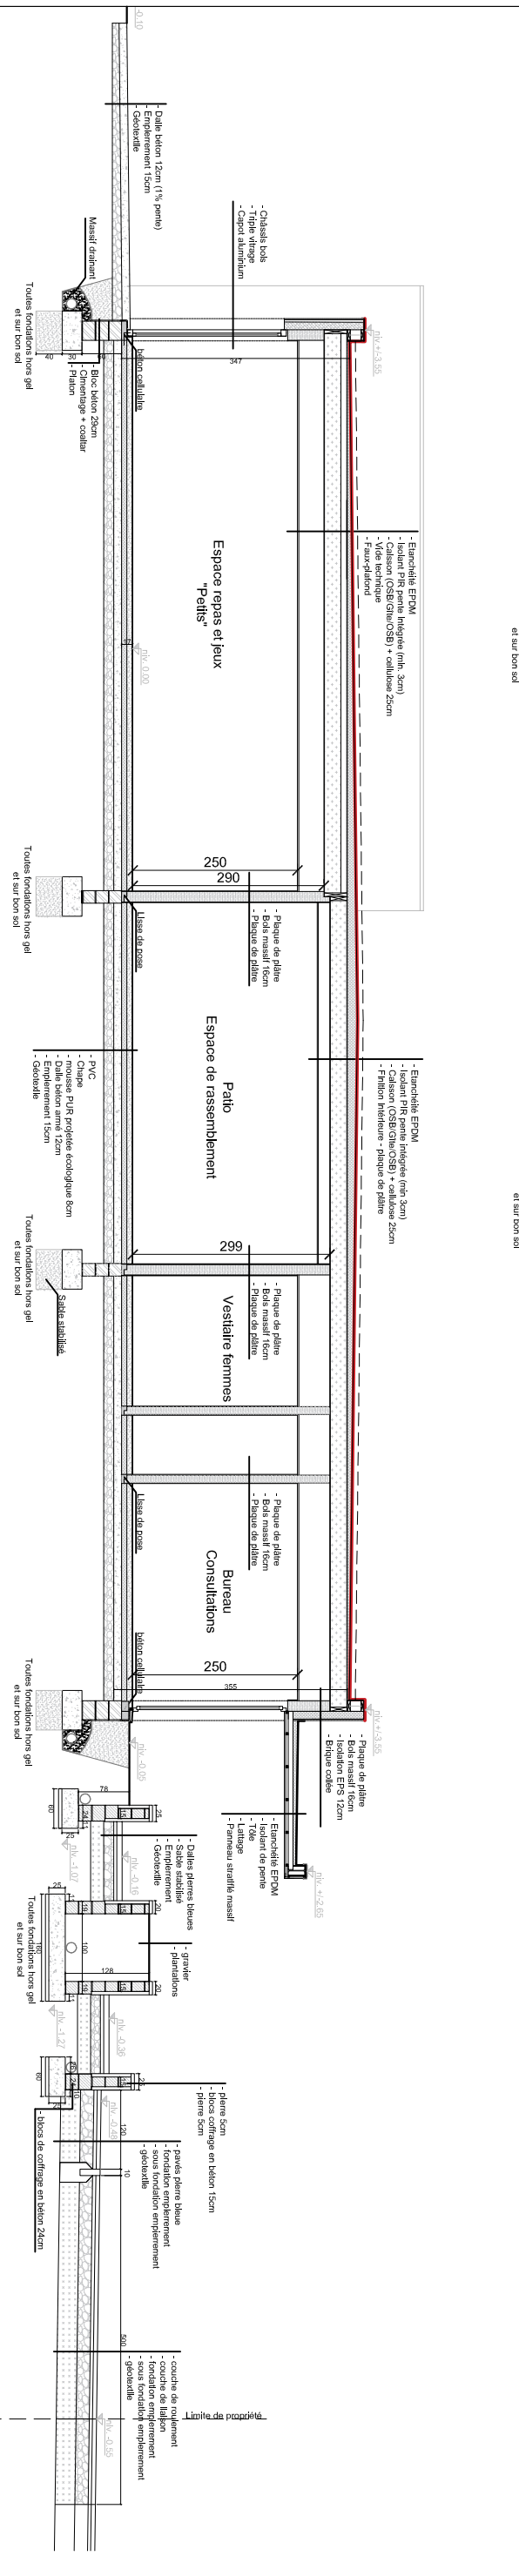

DOSSIER N° 15S15

Echelle: 1/100

Indice:

La maison de Casimir
Construction d'une crèche

Date: 05/2020

Feuille N°

Dessin: T.E.

Façade à rue

DOSSIER N° 15S15

Echelle: 1/100

Indice:

La maison de Casimir
Construction d'une crèche

Date: 05/2020

Feuille N°

Dessin: T.E.