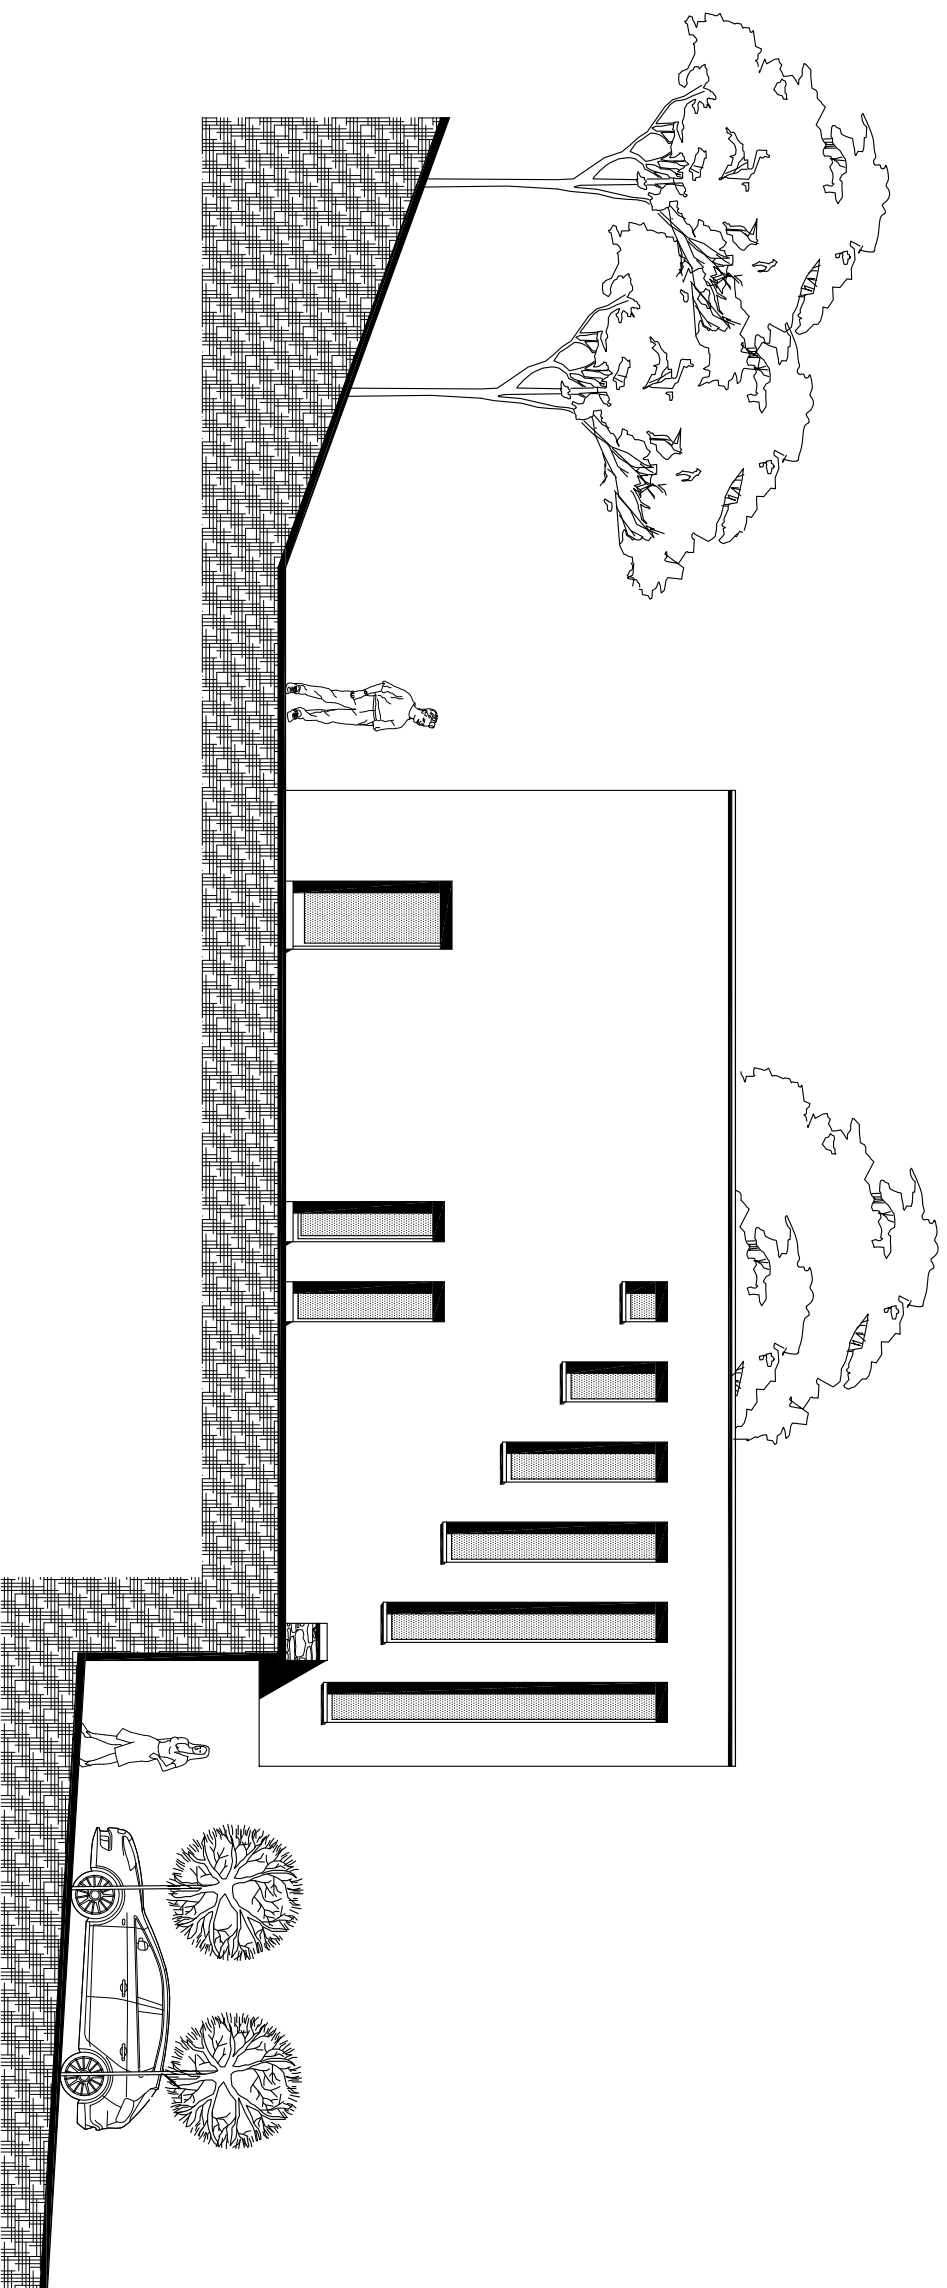

Plan Coupe BB

Plan Coupe BB

Plan Coupe BB

Plan Coupe BB

Elevation arrière - Sud

Atelier d'Architecture Philippe Jourdan

Saint-Pierre, Sous le Pont, 6

6800 LIBRAMONT-CHEVIGNY

Elevation latérale droite - Ouest

Atelier d'Architecture Philippe Jourdan

Saint-Pierre, Sous le Pont, 6

6800 LIBRAMONT-CHEVIGNY

Tel. 061/22.40.03

philippe.jourdan@skynet.be

Elevation latérale gauche - Est

Atelier d'Architecture Philippe Jourdan