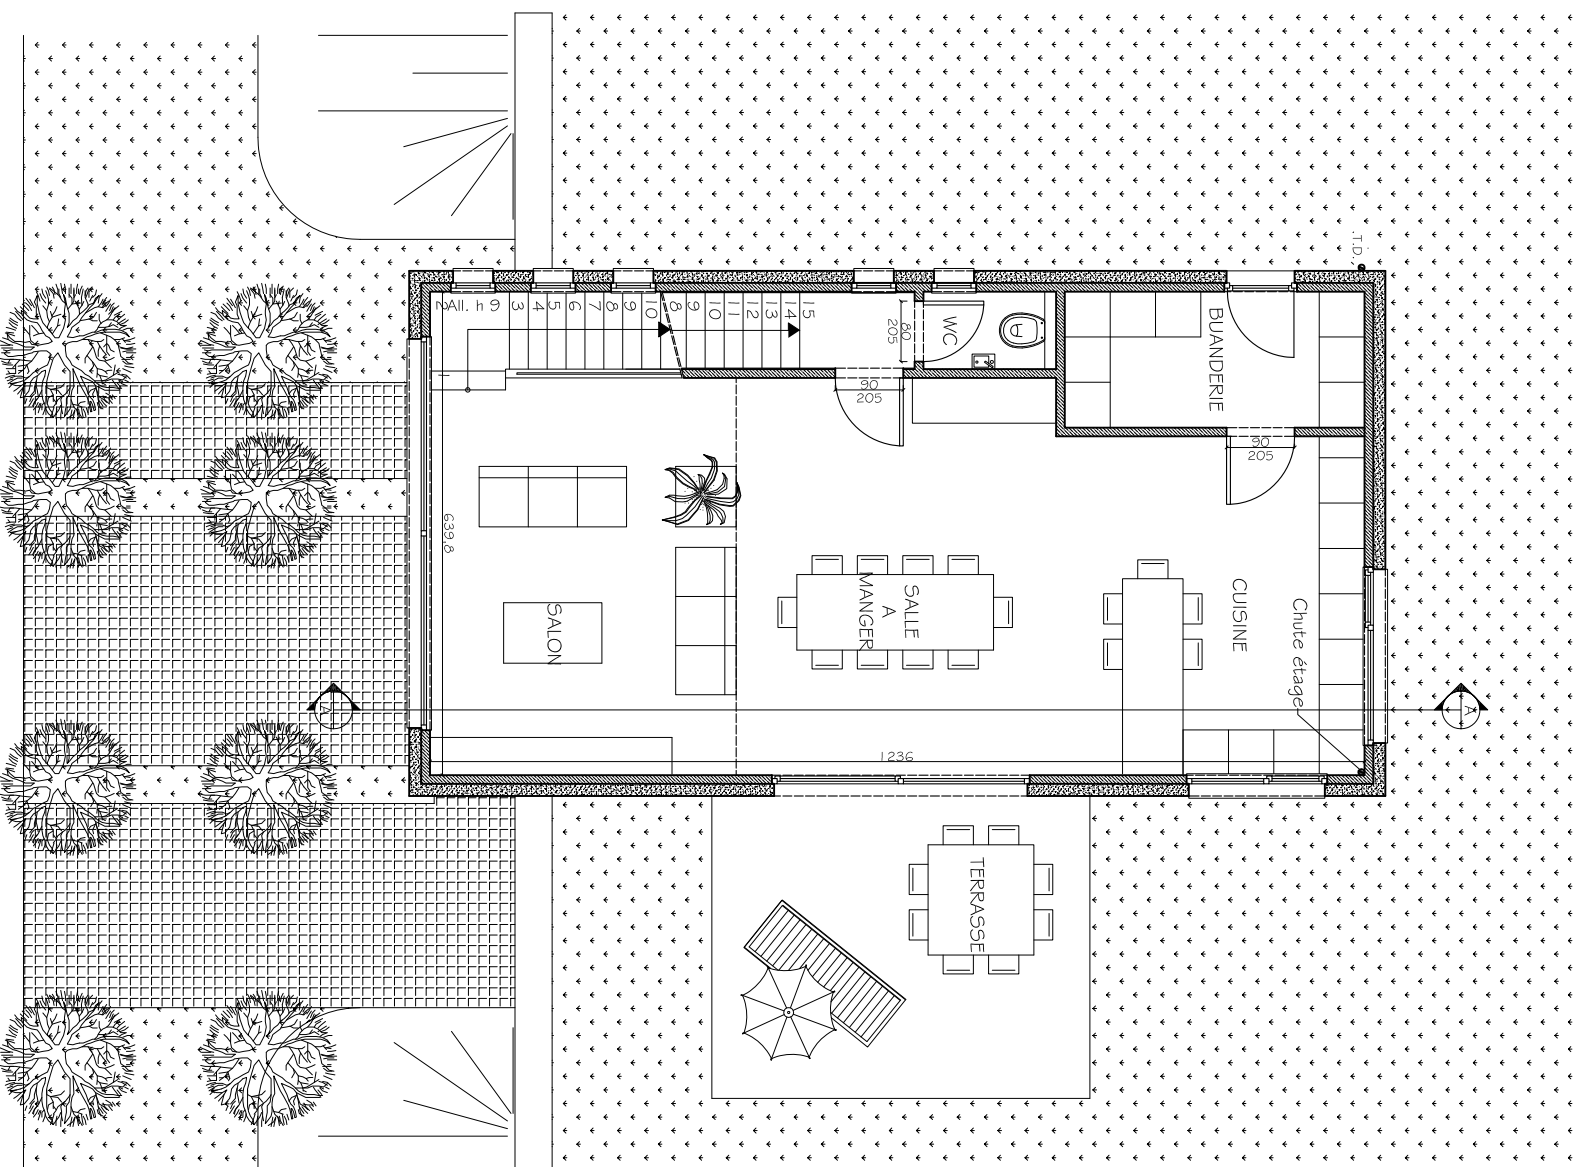

Plan étage

Atelier d'Architecture Philippe Jourdan

Saint-Pierre, Sous le Pont, 6

6800 LIBRAMONT-CHEVIGNY

Tel. 061/22.40.03

philippe.jourdan@skynet.be

Plan Rez-de-jardin

Atelier d'Architecture Philippe Jourdan