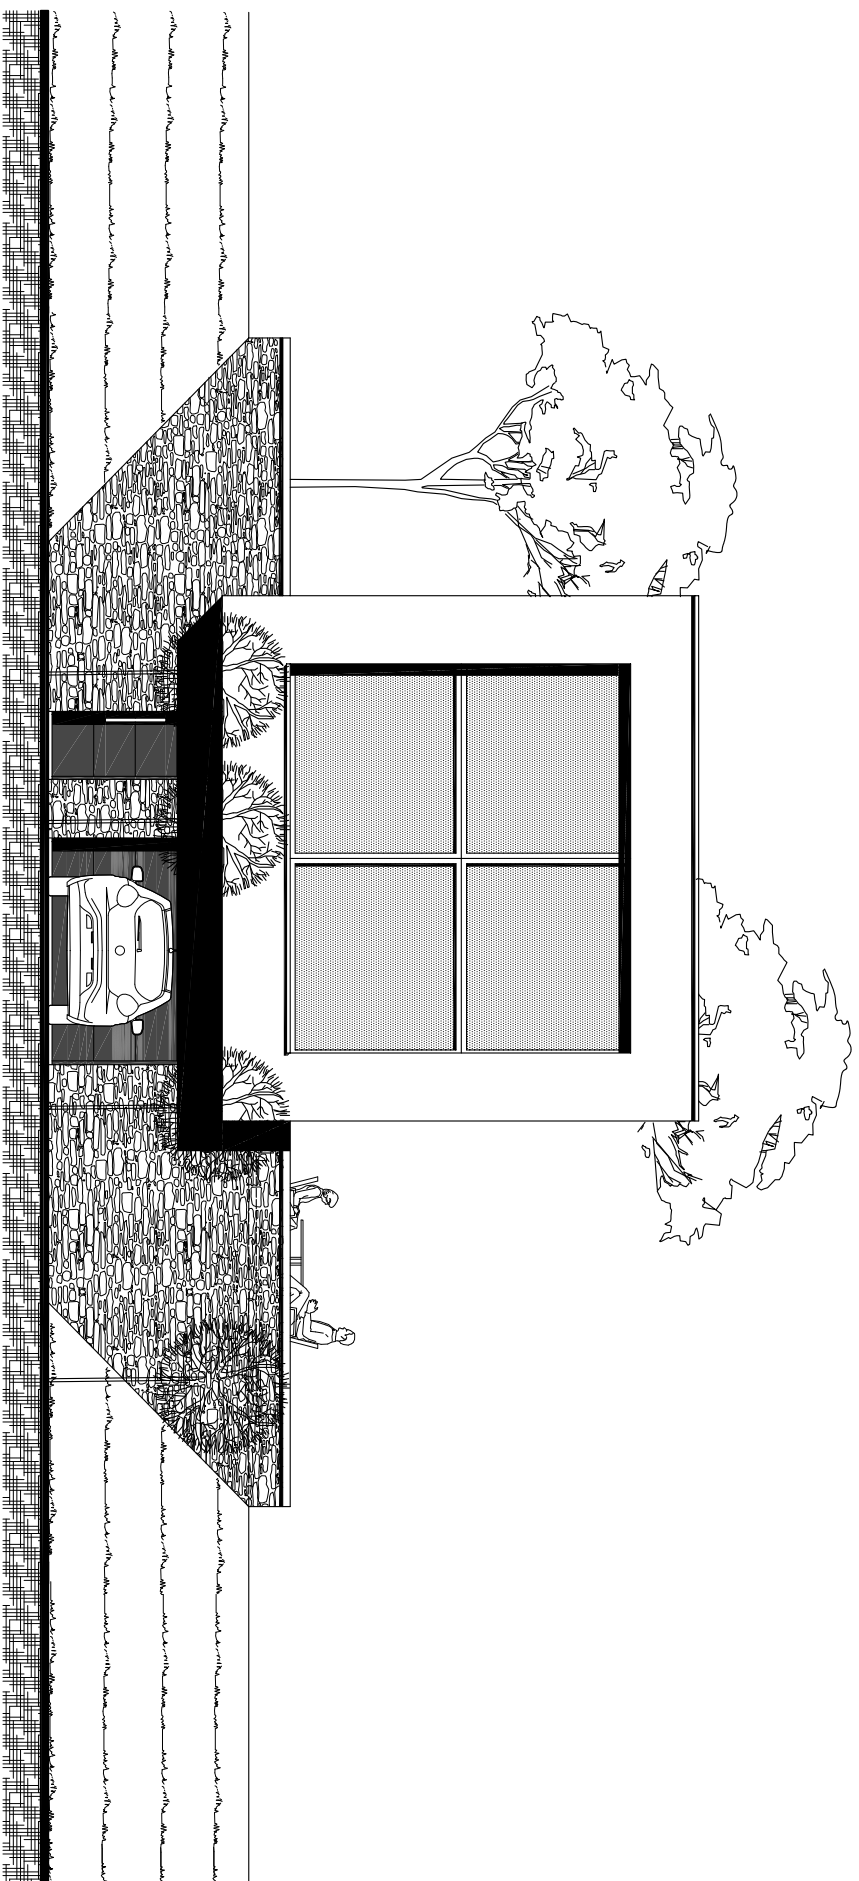

Plan Coupe BB

Plan Coupe BB

Plan Coupe BB

Plan Coupe BB

Elevation arrière - Sud

Atelier d'Architecture Philippe Jourdan

Saint-Pierre, Sous le Pont, 6

6800 LIBRAMONT-CHEVIGNY

Tel. 061/22.40.03

philippe.jourdan@skynet.be

Elevation avant - Nord

Atelier d'Architecture Philippe Jourdan

Saint-Pierre, Sous le Pont, 6

6800 LIBRAMONT-CHEVIGNY

Tel. 061/22.40.03

philippe.jourdan@skynet.be

Elevation latérale droite - Ouest

Atelier d'Architecture Philippe Jourdan

Saint-Pierre, Sous le Pont, 6

6800 LIBRAMONT-CHEVIGNY

Tel. 061/22.40.03

philippe.jourdan@skynet.be

Elevation latérale gauche - Est

Atelier d'Architecture Philippe Jourdan