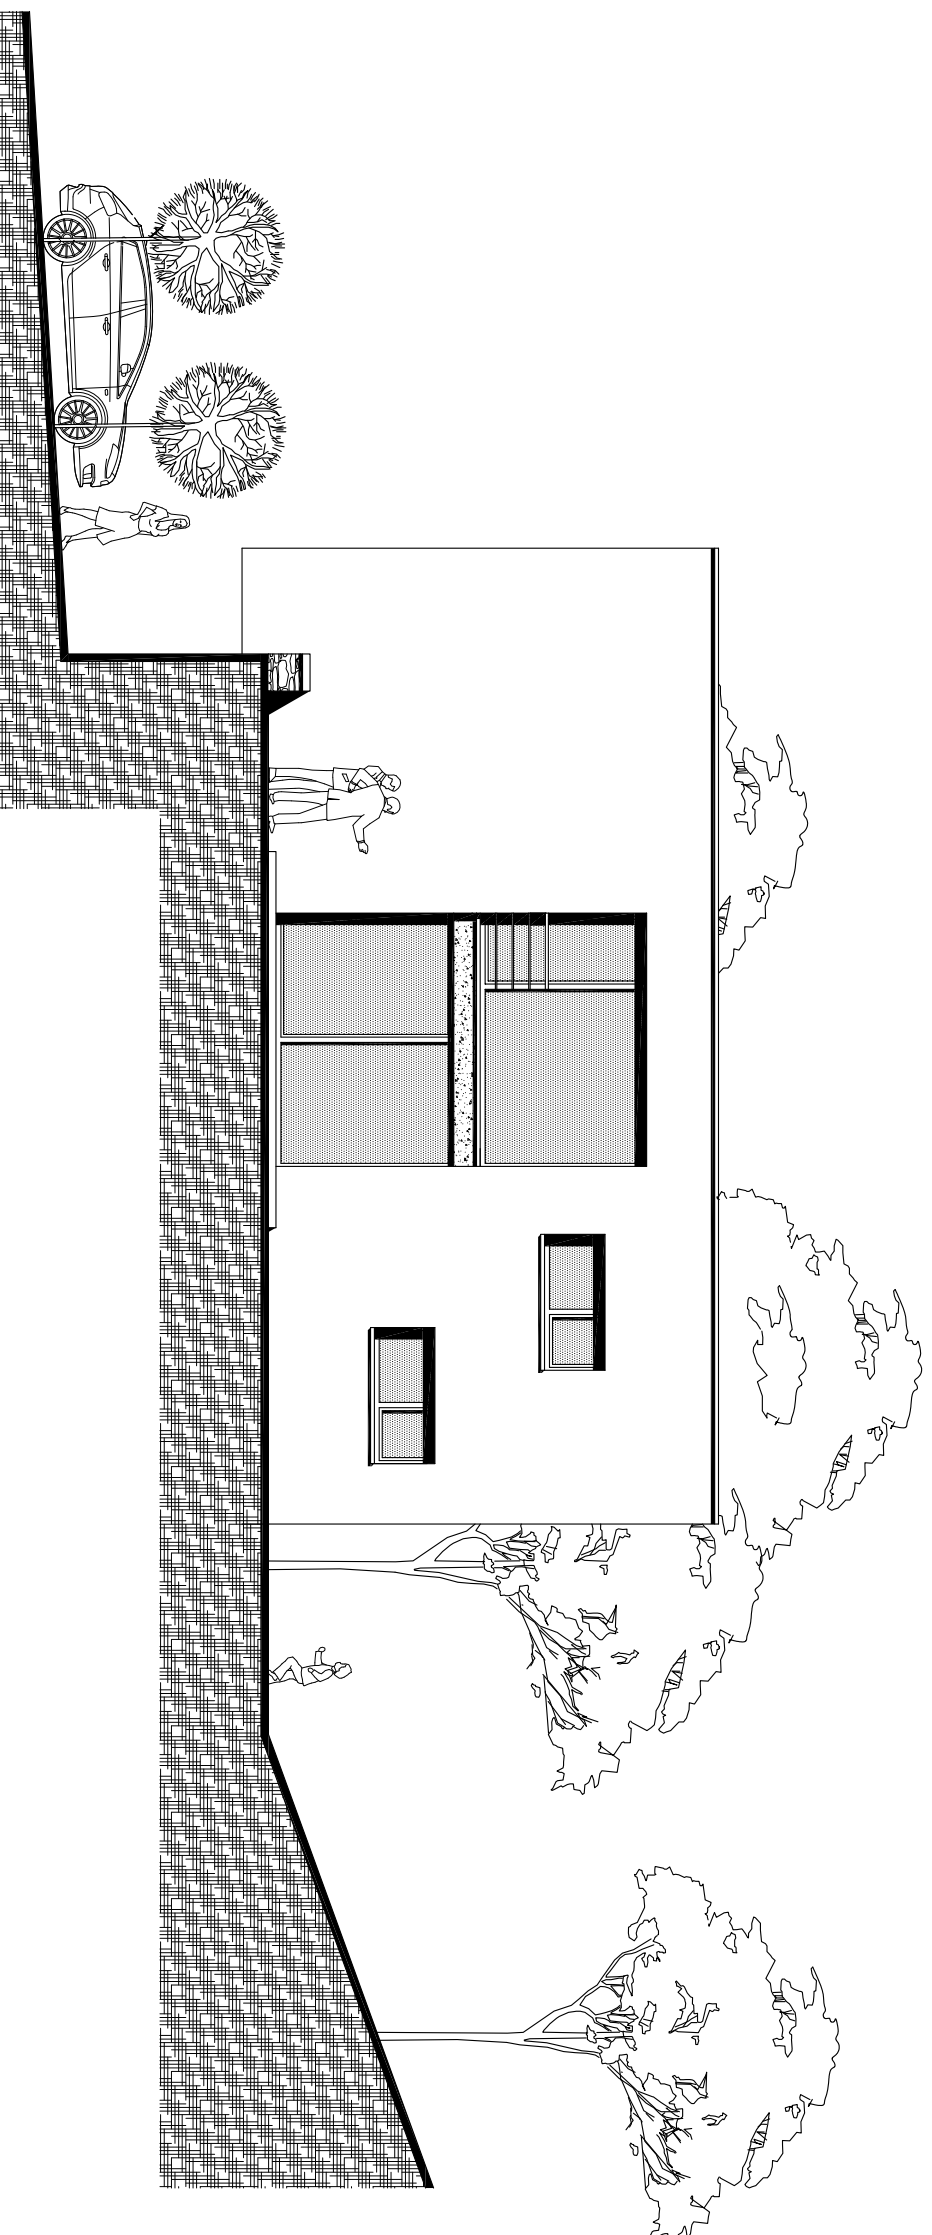

Plan Coupe BB

Plan Coupe BB

Plan Coupe BB

Plan Coupe BB

Elevation arrière - Sud

Atelier d'Architecture Philippe Jourdan

Saint-Pierre, Sous le Pont, 6

6800 LIBRAMONT-CHEVIGNY

Elevation latérale droite - Ouest

Atelier d'Architecture Philippe Jourdan

Saint-Pierre, Sous le Pont, 6

6800 LIBRAMONT-CHEVIGNY

Tel. 061/22.40.03

philippe.jourdan@skynet.be

Elevation latérale gauche - Est

Atelier d'Architecture Philippe Jourdan