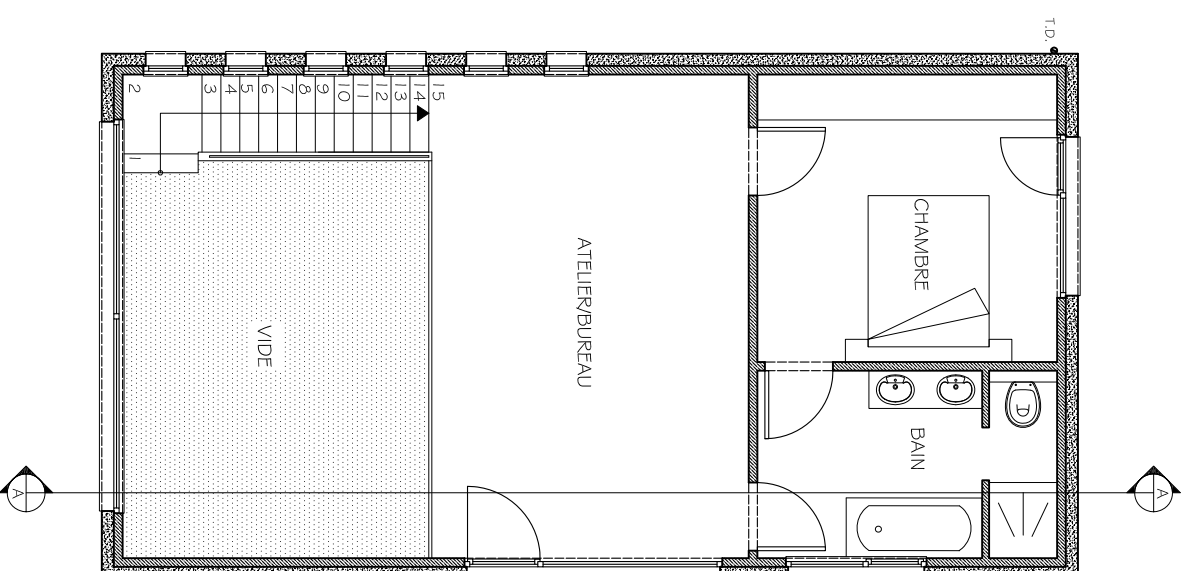

723 E4

rue des Bergeronnettes

1000

723 X2

723 D4

Implantation

Atelier d'Architecture Philippe Jourdan

Saint-Pierre, Sous le Pont, 6
 6800 LIBRAMONT-CHEVIGNY
 Tel. 061/22.40.03
philippe.jourdan@skynet.be

Plan étage

Atelier d'Architecture Philippe Jourdan

Saint-Pierre, Sous le Pont, 6

6800 LIBRAMONT-CHEVIGNY

Tel. 061/22.40.03

philippe.jourdan@skynet.be

Plan Rez-de-jardin

Atelier d'Architecture Philippe Jourdan