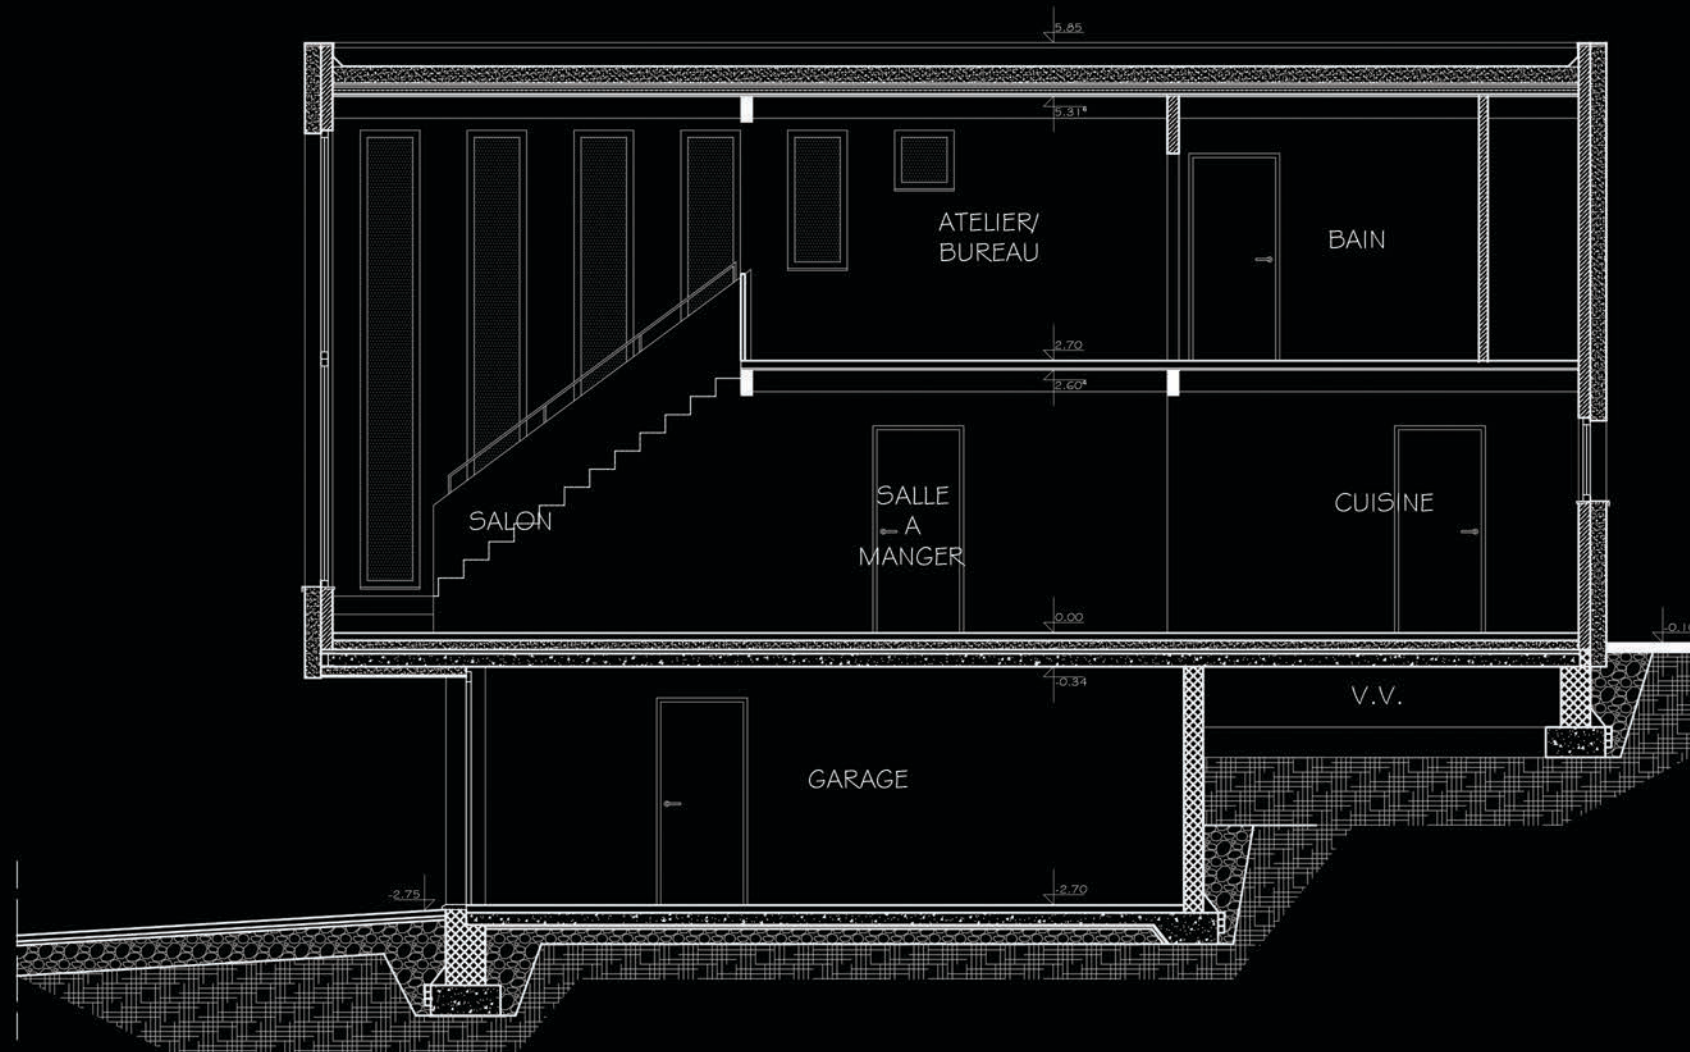

Plan Coupe BB

Plan Coupe BB

Plan Coupe BB

Plan Coupe BB

Elevation arrière - Sud

Atelier d'Architecture Philippe Jourdan

Saint-Pierre, Sous le Pont, 6

6800 LIBRAMONT-CHEVIGNY

Elevation latérale droite - Ouest

Atelier d'Architecture Philippe Jourdan

Saint-Pierre, Sous le Pont, 6

6800 LIBRAMONT-CHEVIGNY

Tel. 061/22.40.03

philippe.jourdan@skynet.be

Elevation latérale gauche - Est

Atelier d'Architecture Philippe Jourdan