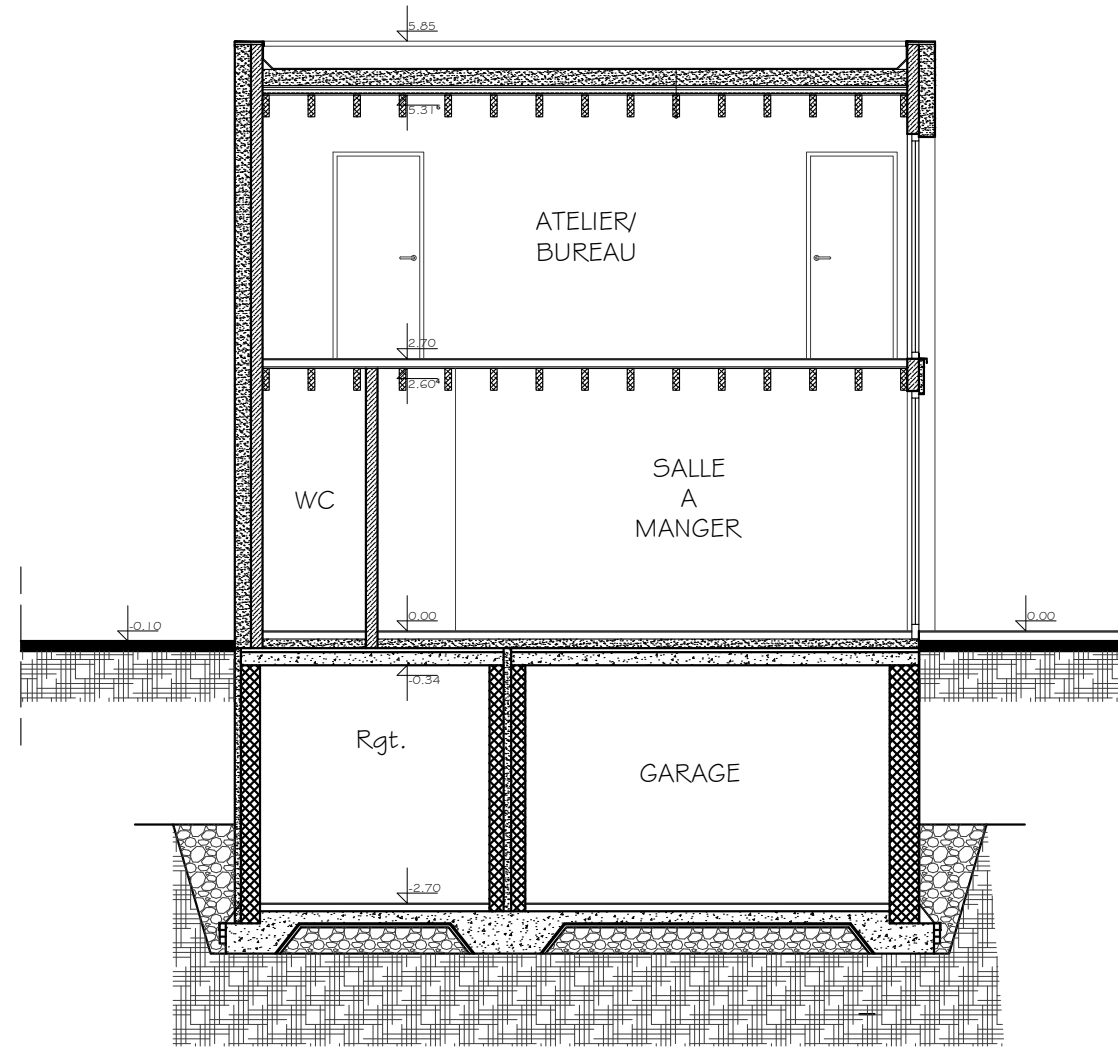

Plan Coupe BB

Plan Coupe BB

Plan Coupe BB

Plan Coupe BB

Elevation arrière - Sud

Atelier d'Architecture Philippe Jourdan

Saint-Pierre, Sous le Pont, 6

6800 LIBRAMONT-CHEVIGNY

Elevation latérale droite - Ouest

Atelier d'Architecture Philippe Jourdan

Saint-Pierre, Sous le Pont, 6

6800 LIBRAMONT-CHEVIGNY

Tel. 061/22.40.03

philippe.jourdan@skynet.be

Elevation latérale gauche - Est

Atelier d'Architecture Philippe Jourdan