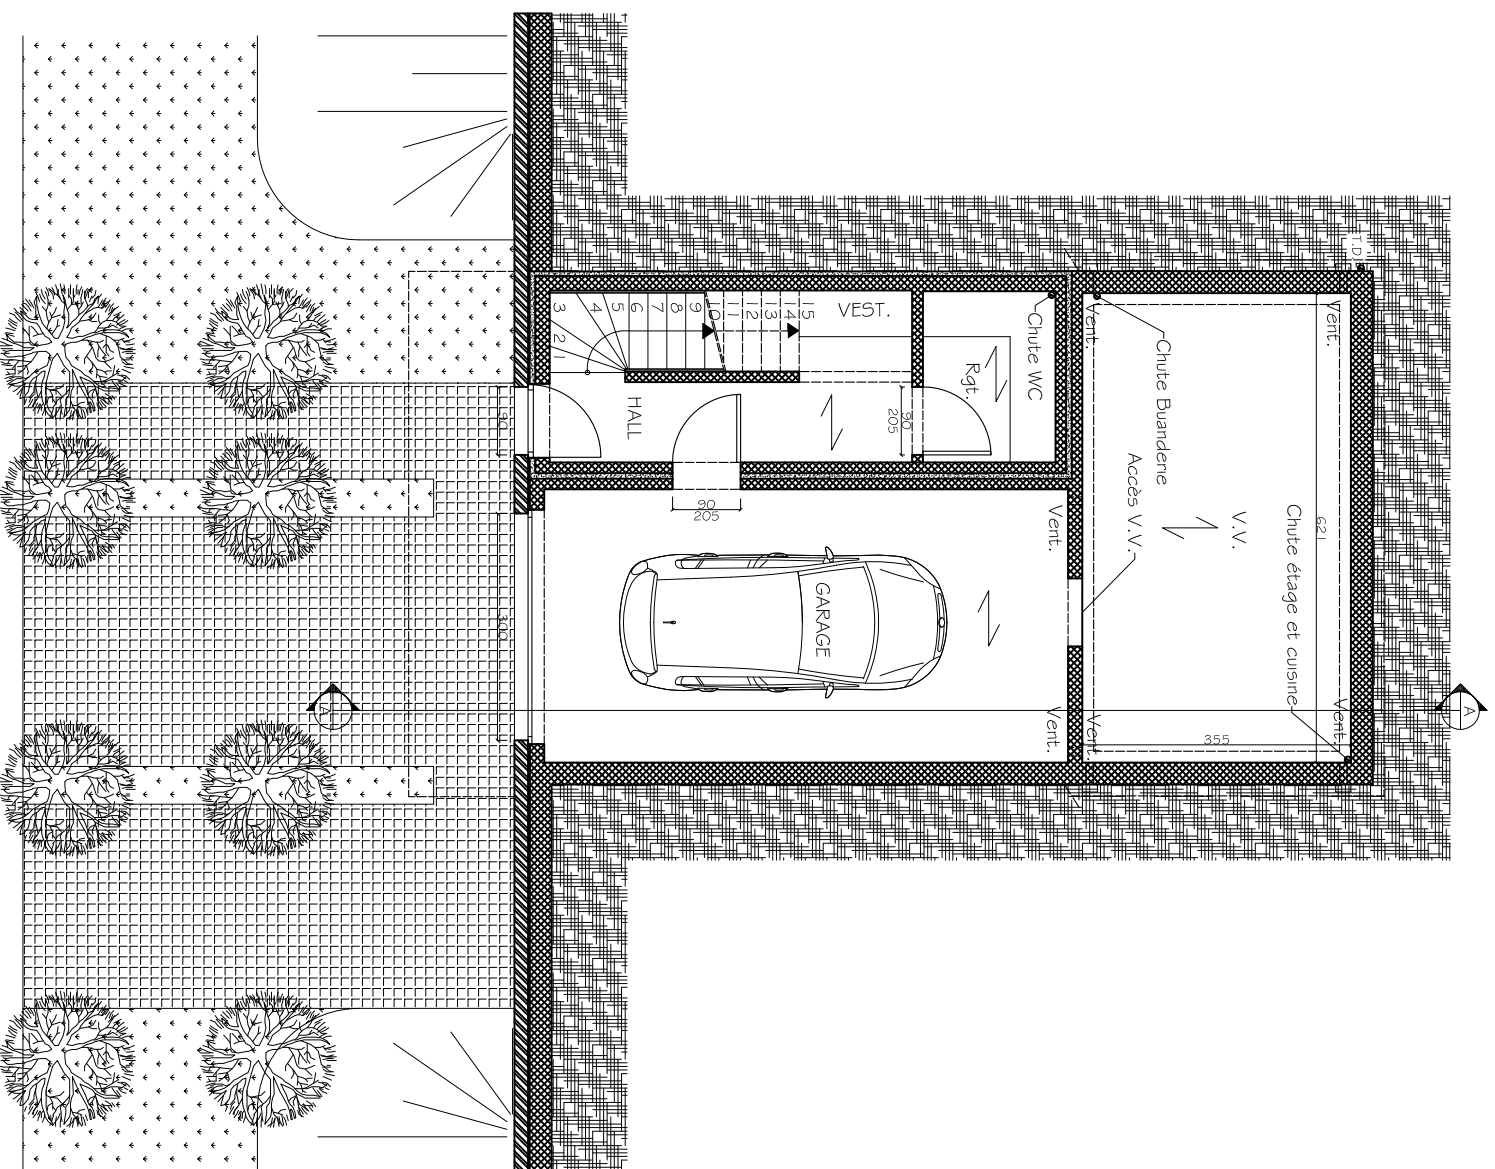

Atelier d'Architecture Philippe Jourdan

Saint-Pierre, Sous le Pont, 6

6800 LIBRAMONT-CHEVIGNY

Tel. 061/22.40.03

philippe.jourdan@skynet.be

Plan Rez-de-chaussée