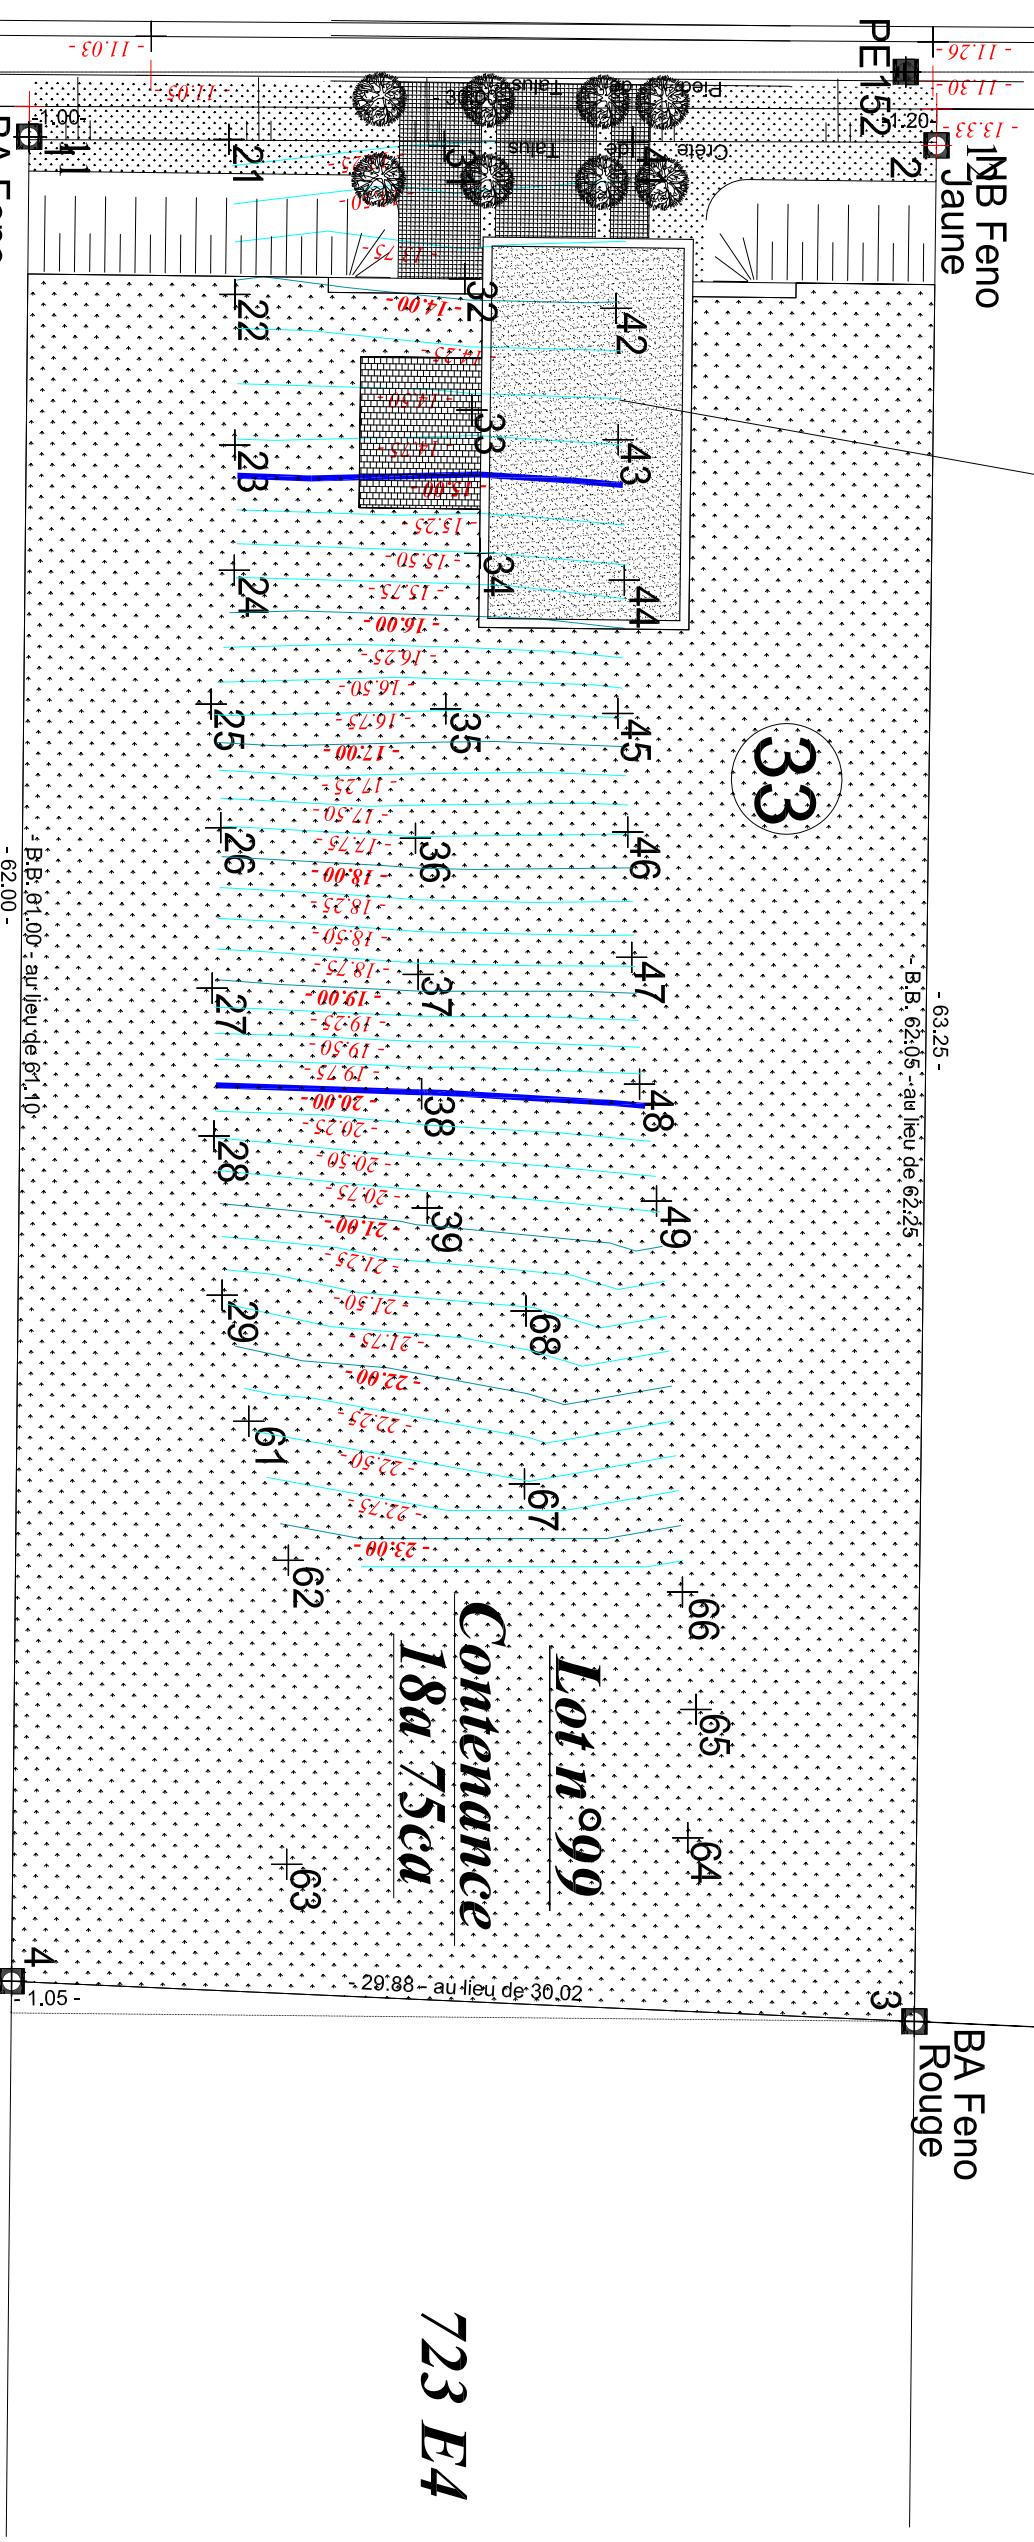

Objet de la demande

723 Z2

723 F4

Lot n°99
Contenance
18a 75ca

723 E4

rue des Bergeronnettes

1000