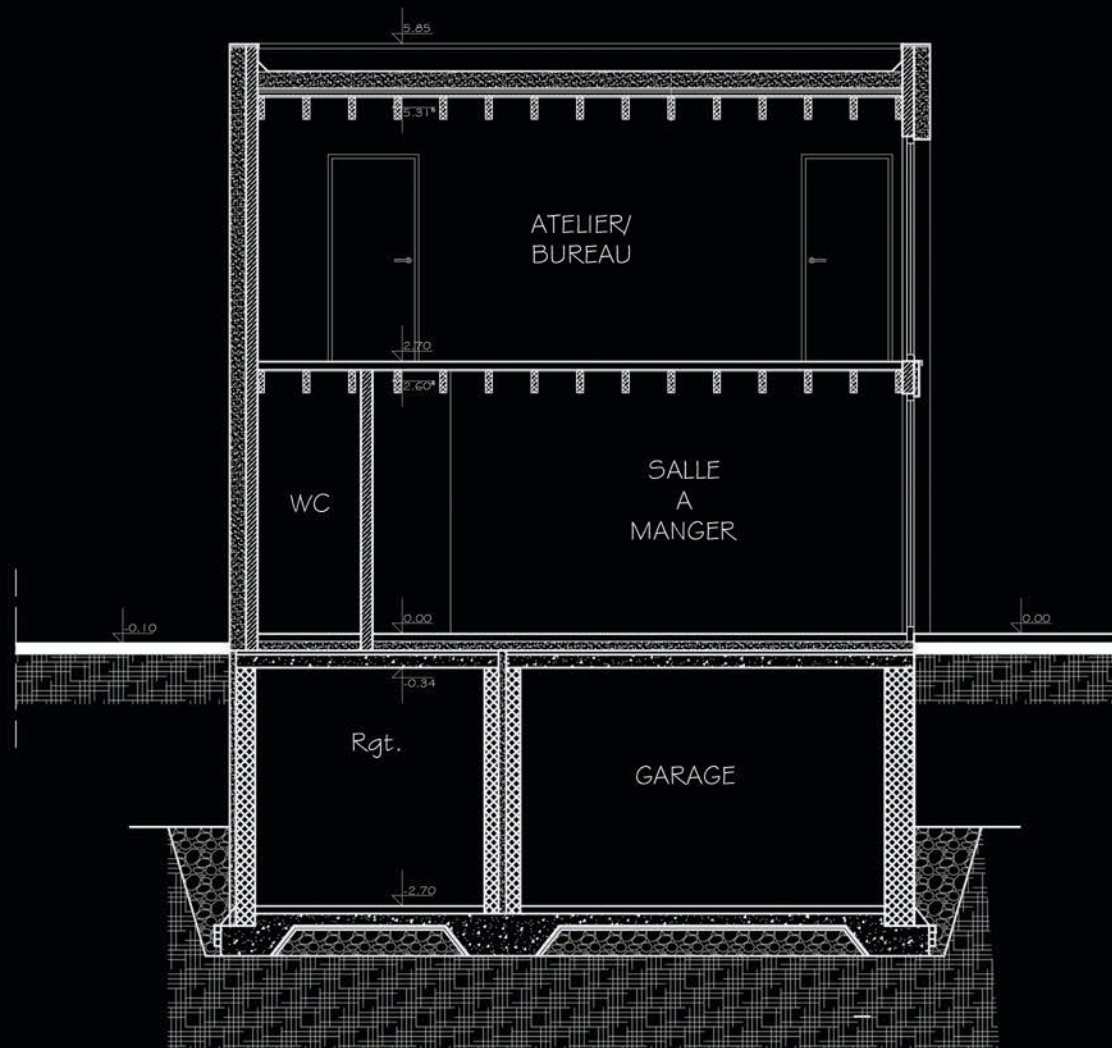

Plan Coupe BB

Plan Coupe BB

Plan Coupe BB

Plan Coupe BB

Elevation arrière - Sud

Atelier d'Architecture Philippe Jourdan

Saint-Pierre, Sous le Pont, 6

6800 LIBRAMONT-CHEVIGNY

Tel. 061/22.40.03

philippe.jourdan@skynet.be

Elevation avant - Nord

Atelier d'Architecture Philippe Jourdan

Saint-Pierre, Sous le Pont, 6

6800 LIBRAMONT-CHEVIGNY

Tel. 061/22.40.03

philippe.jourdan@skynet.be

Elevation latérale droite - Ouest

Atelier d'Architecture Philippe Jourdan

Saint-Pierre, Sous le Pont, 6

6800 LIBRAMONT-CHEVIGNY

Tel. 061/22.40.03

philippe.jourdan@skynet.be

Elevation latérale gauche - Est

Atelier d'Architecture Philippe Jourdan