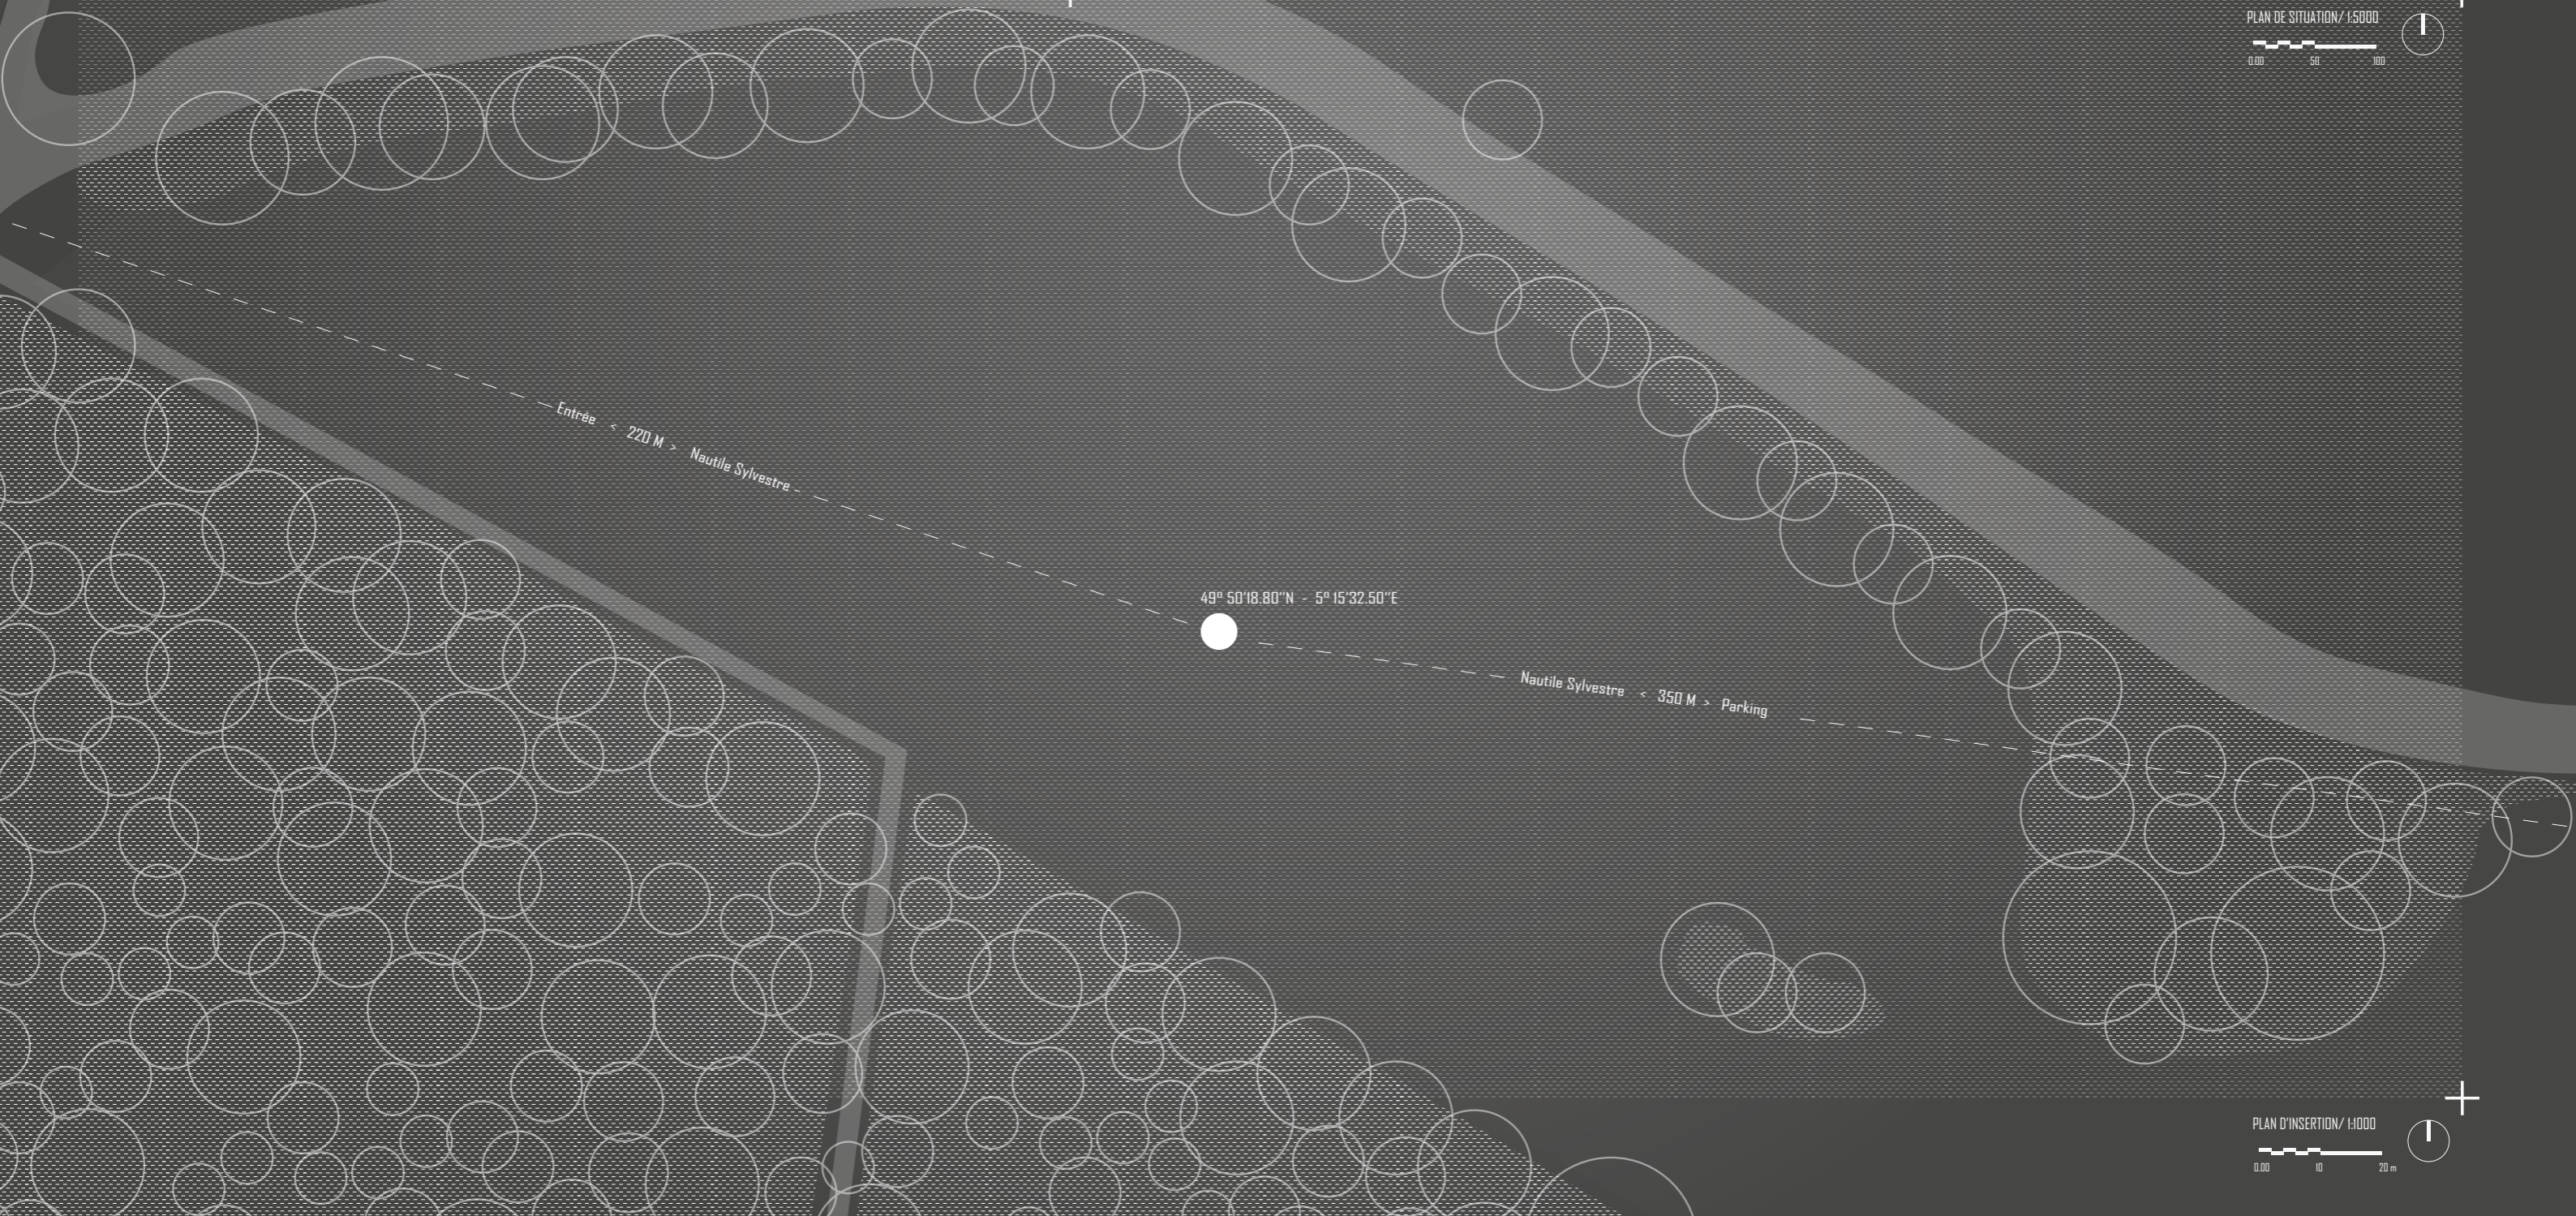

PLAN DE SITUATION / 1:5000

49° 50'18.80"N - 5° 15'32.50"E

Entrée < 220 M > Nautila Sylvestre

Nautila Sylvestre < 350 M > Parking

PLAN D'INSERTION / 1:1000