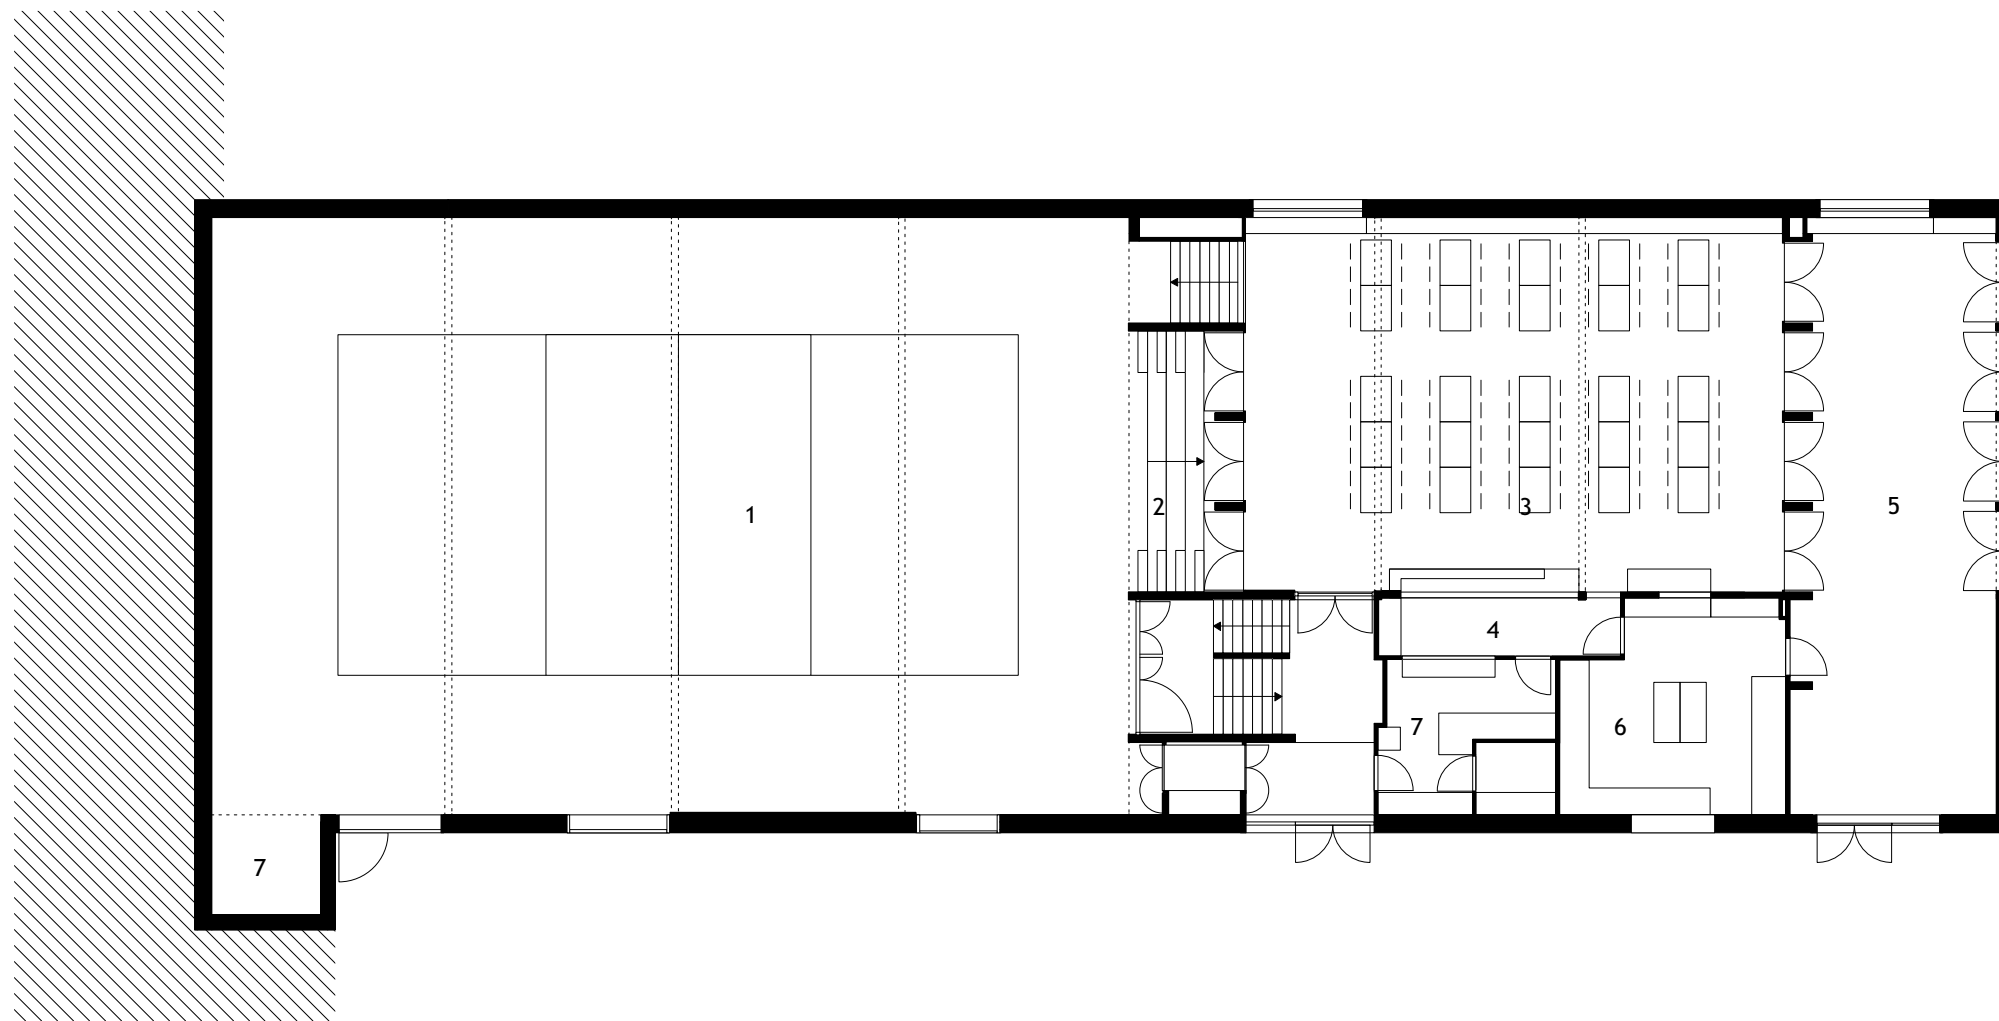

NIVEAU -1 CULTURZAAL
1 kleedkamer
2 doucheruimte
3 berging
4 technieken
5 sanitair

- NIVEAU 0 CULTURZAAL
- 1 sportzaal
 - 2 tribune
 - 3 eetzaal
 - 4 bar
 - 5 kleine feestzaal
 - 6 keuken
 - 7 berging

- NIVEAU 0 - KLEUTERPAVILJOEN
- 1 klas
 - 2 vestiaire
 - 3 polyvalente ruimte
 - 4 archief
 - 5 berging
 - 6 sanitair
 - 7 EHBO
 - 8 technieken
 - 9 fietsenstalling

- NIVEAU +1 LAGERE SCHOOL
- 1 klas
 - 2 LBV lokaal
 - 3 zorg
 - 4 sanitair
 - 5 leraarskamer
 - 6 secretariaat
 - 7 kopieerlokaal
 - 8 directie

LANGSSNEDE
SPORT- & FEESTZAAL

LANGSSNEDE
LBV & KLEUTERPAVILJOEN