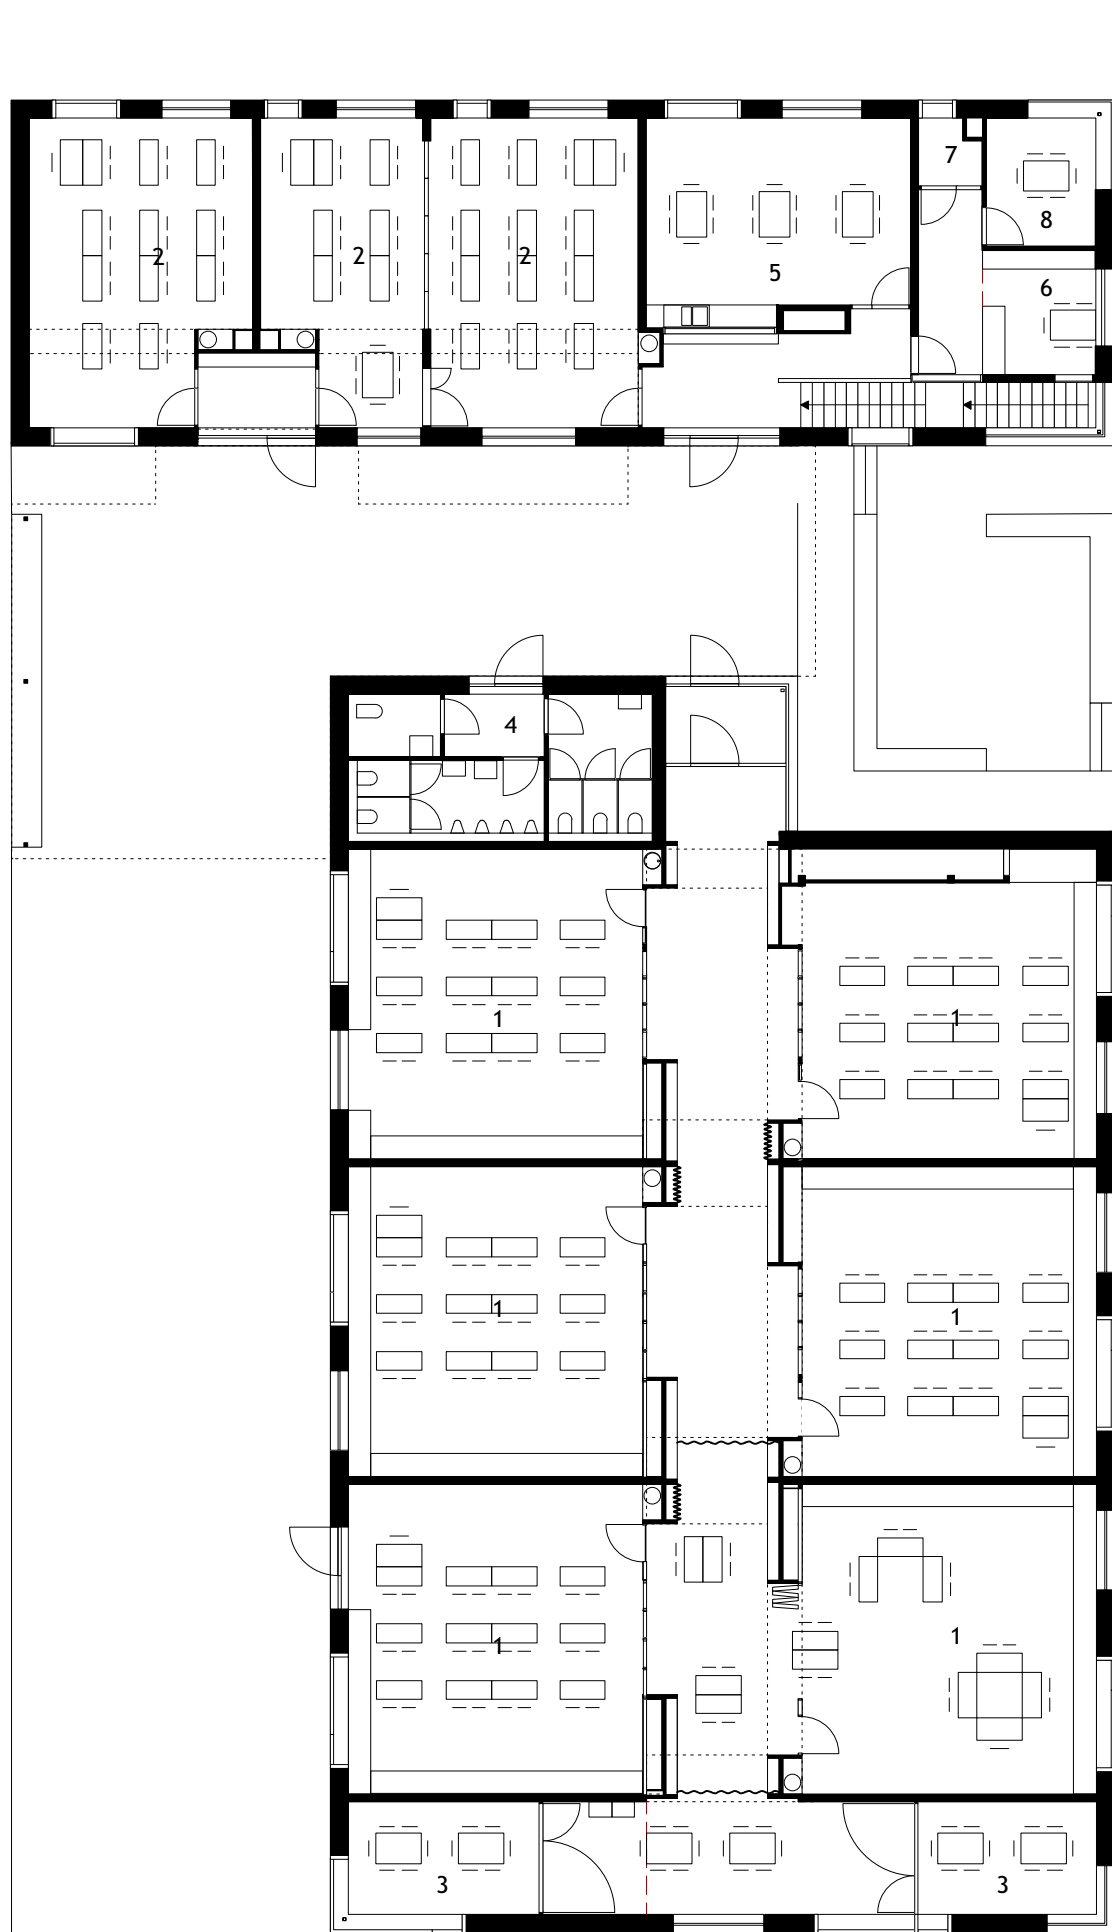

NIVEAU -1 CULTURZAAL
1 kleedkamer
2 doucheruimte
3 berging
4 technieken
5 sanitair

- NIVEAU 0 CULTURZAAL
- 1 sportzaal
 - 2 tribune
 - 3 eetzaal
 - 4 bar
 - 5 kleine feestzaal
 - 6 keuken
 - 7 berging

- NIVEAU 0 - KLEUTERPAVILJOEN
- 1 klas
 - 2 vestiaire
 - 3 polyvalente ruimte
 - 4 archief
 - 5 berging
 - 6 sanitair
 - 7 EHBO
 - 8 technieken
 - 9 fietsenstalling

- NIVEAU +1 LAGERE SCHOOL
- 1 klas
 - 2 LBV lokaal
 - 3 zorg
 - 4 sanitair
 - 5 leraarskamer
 - 6 secretariaat
 - 7 kopieerlokaal
 - 8 directie

LANGSSNEDE
SPORT- & FEESTZAAL

LANGSSNEDE
LBV & KLEUTERPAVILJOEN