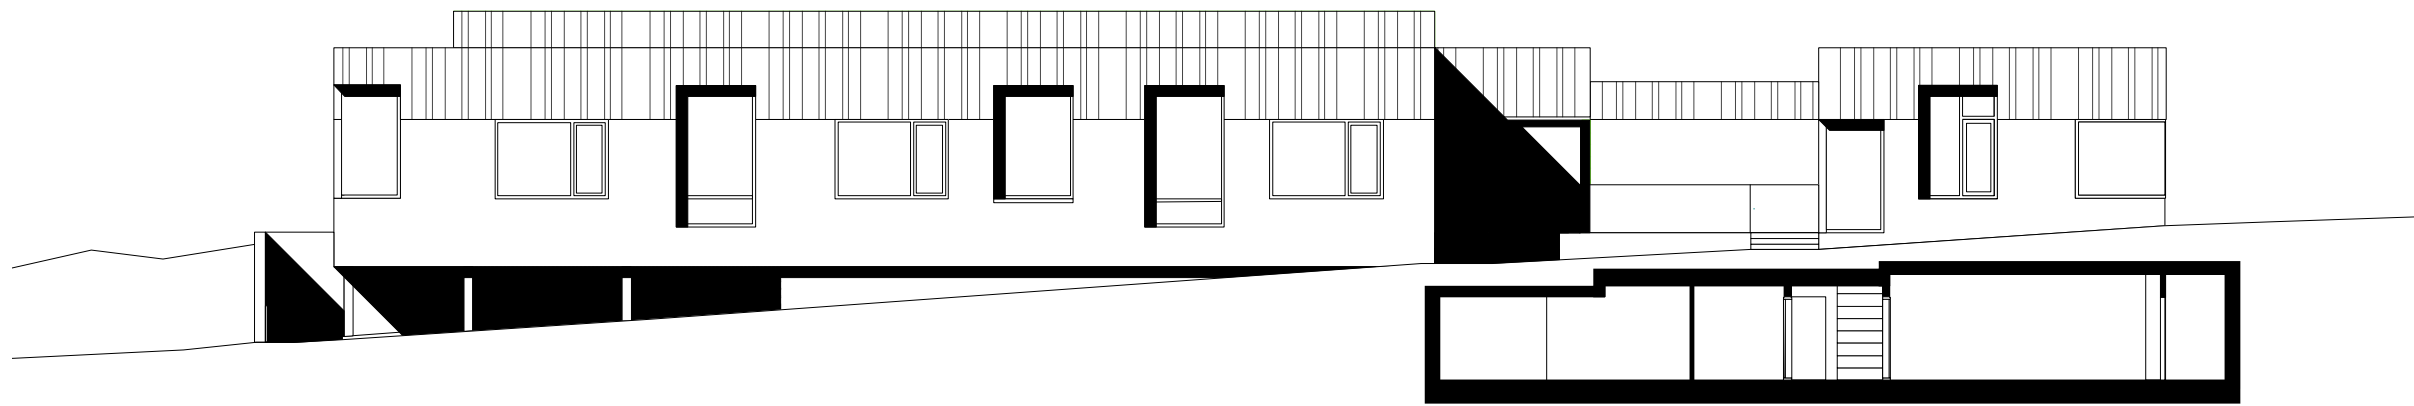

NIVEAU -1 CULTURZAAL
1 kleedkamer
2 doucheruimte
3 berging
4 technieken
5 sanitair

- NIVEAU 0 CULTURZAAL
- 1 sportzaal
 - 2 tribune
 - 3 eetzaal
 - 4 bar
 - 5 kleine feestzaal
 - 6 keuken
 - 7 berging

- NIVEAU 0 - KLEUTERPAVILJOEN
- 1 klas
 - 2 vestiaire
 - 3 polyvalente ruimte
 - 4 archief
 - 5 berging
 - 6 sanitair
 - 7 EHBO
 - 8 technieken
 - 9 fietsenstalling

- NIVEAU +1 LAGERE SCHOOL
- 1 klas
 - 2 LBV lokaal
 - 3 zorg
 - 4 sanitair
 - 5 leraarskamer
 - 6 secretariaat
 - 7 kopieerlokaal
 - 8 directie

LANGSSNEDE
SPORT- & FEESTZAAL

LANGSSNEDE
LBV & KLEUTERPAVILJOEN