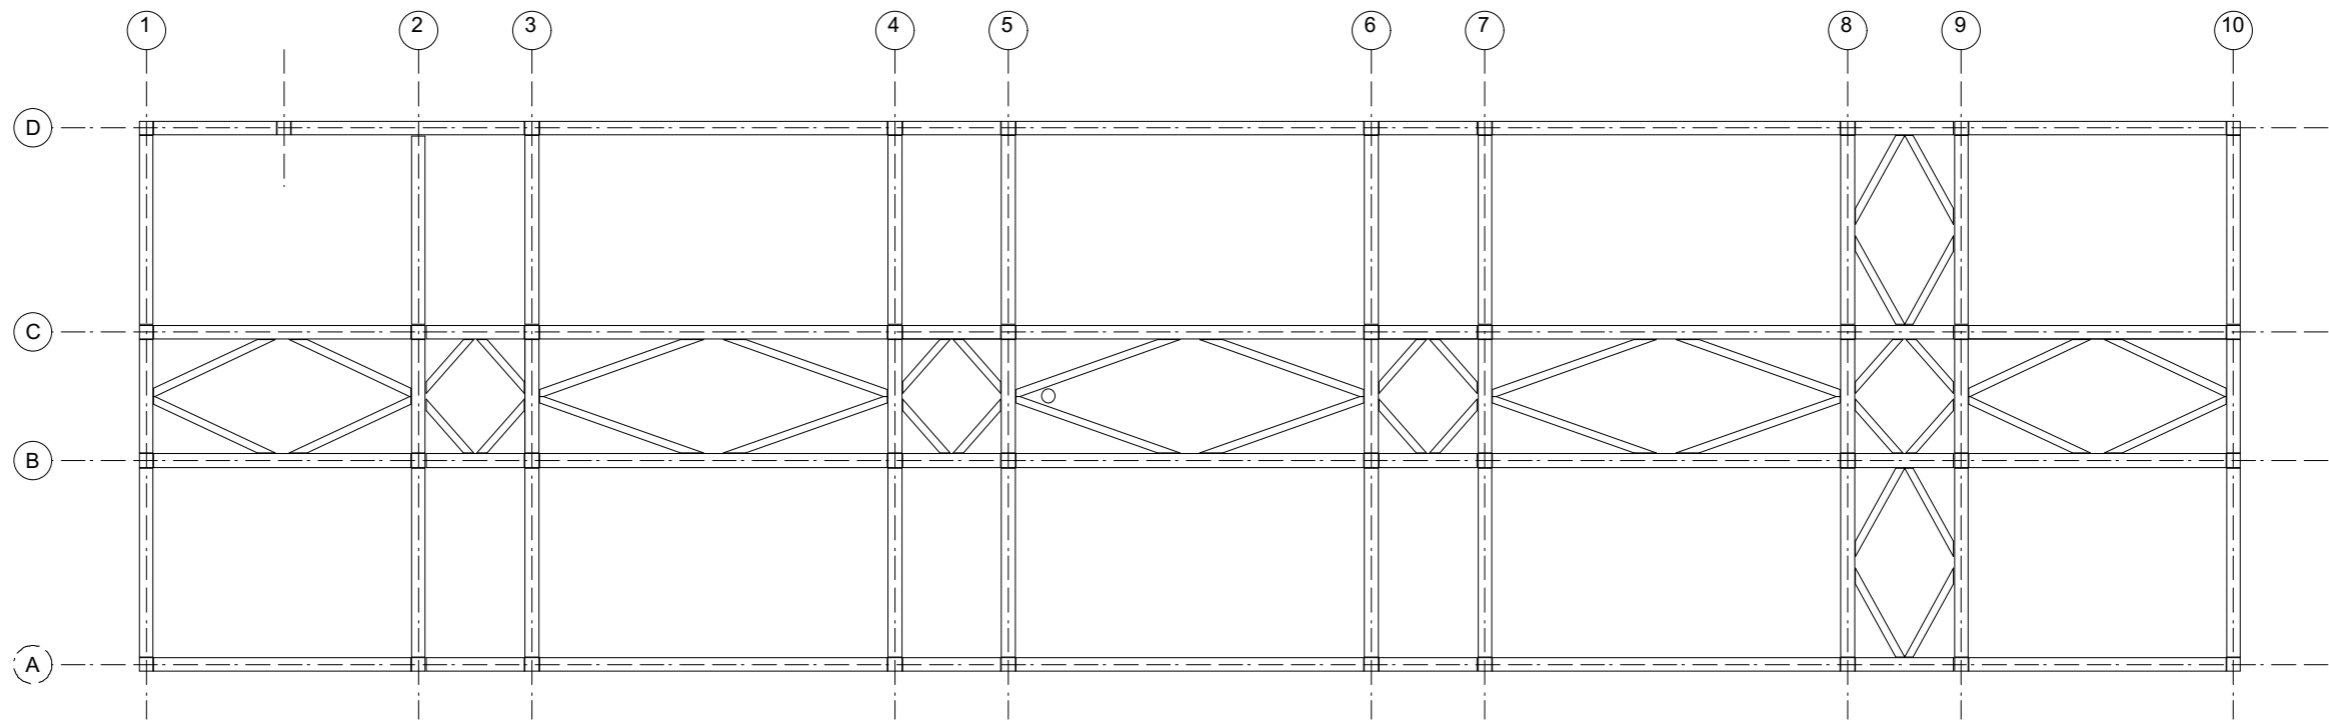

PLAN D'IMPLANTATION 1/250

PLAN DE SITUATION 1/1000

PASSERELLE CYCLO-PEDESTRE. Place Vivegnis, 4000 Liège
AM Cornet-Richard

PLAN NIVEAU 1 1/100

PLAN NIVEAU SOL 1/100

PLAN TOITURE 1/100

PLAN NIVEAU 2 1/100