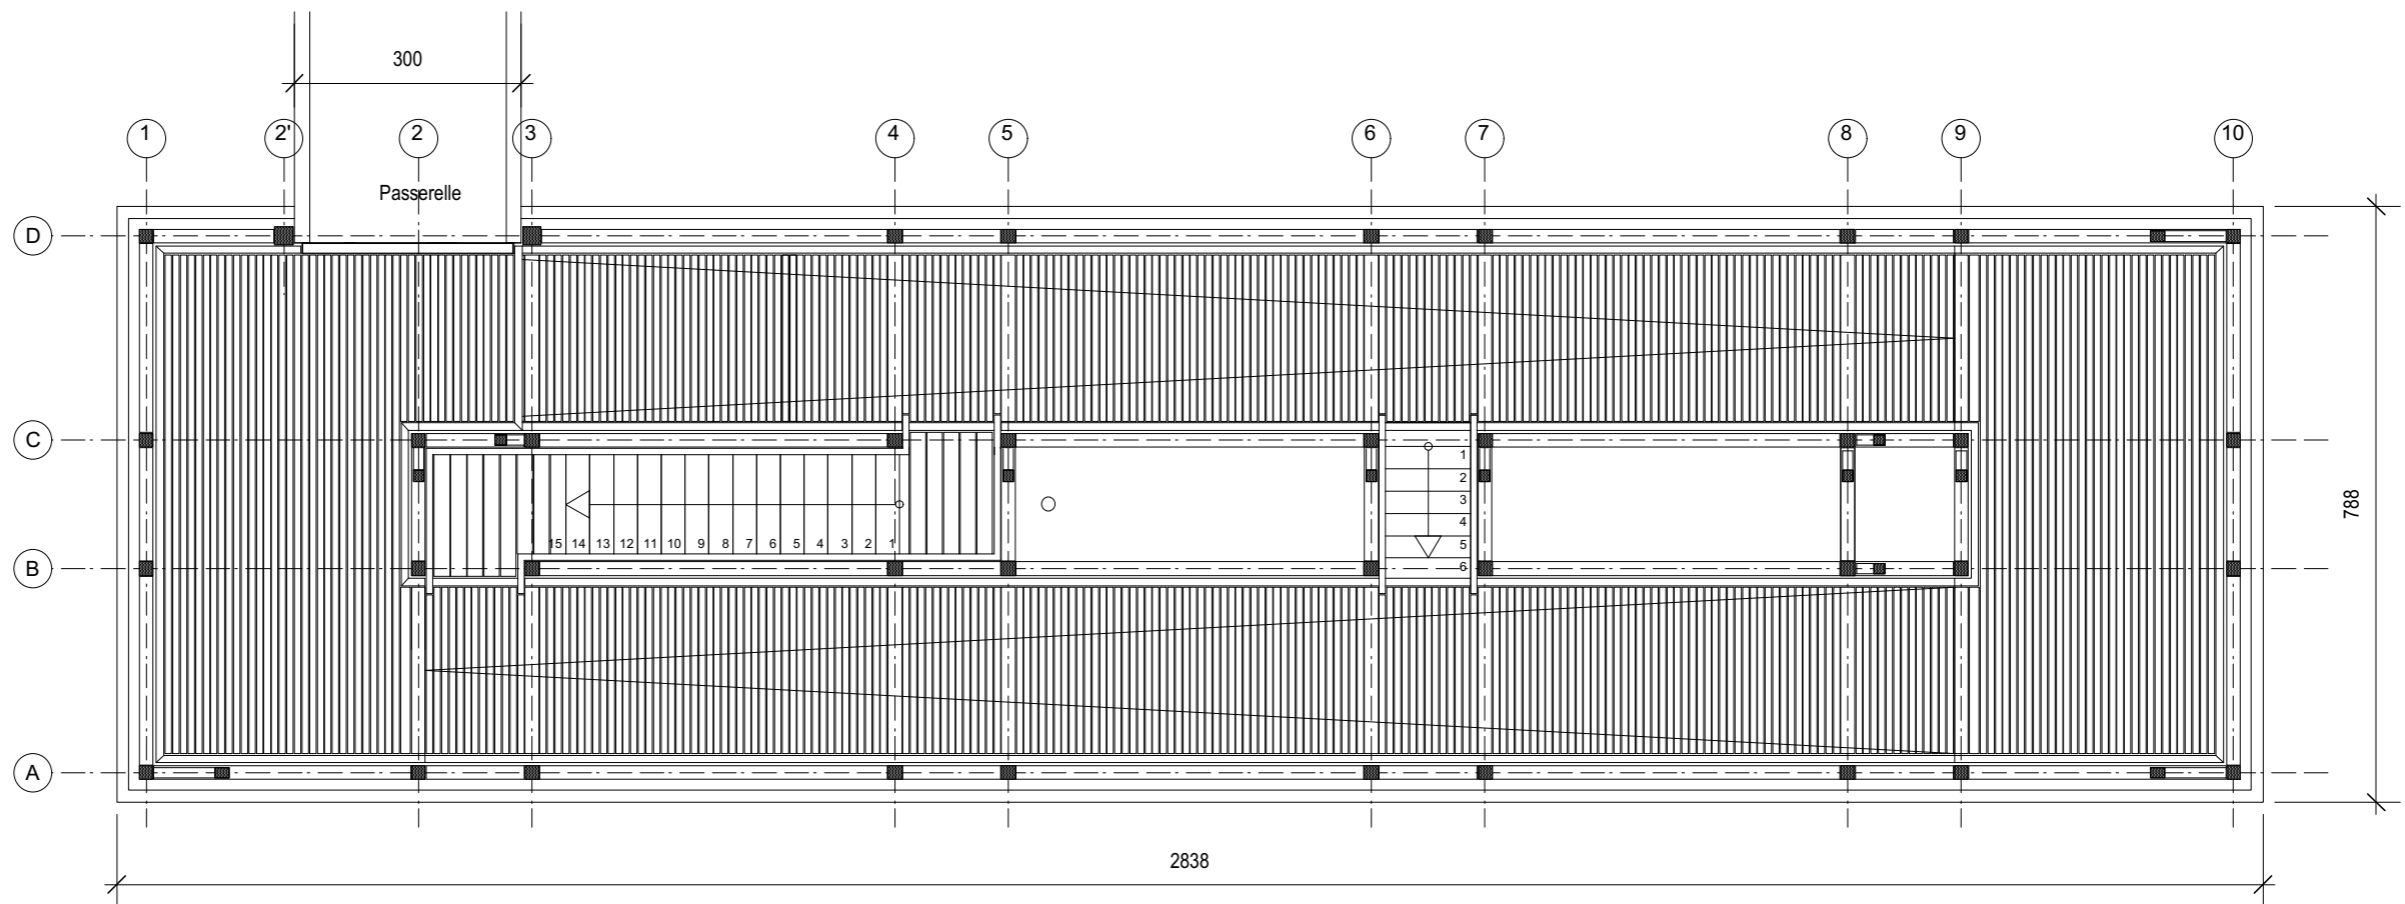

PLAN D'IMPLANTATION 1/250

PLAN DE SITUATION 1/1000

PASSERELLE CYCLO-PEDESTRE. Place Vivegnis, 4000 Liège
AM Cornet-Richard

PLAN NIVEAU 1 1/100

PLAN NIVEAU SOL 1/100

PLAN TOITURE 1/100

PLAN NIVEAU 2 1/100