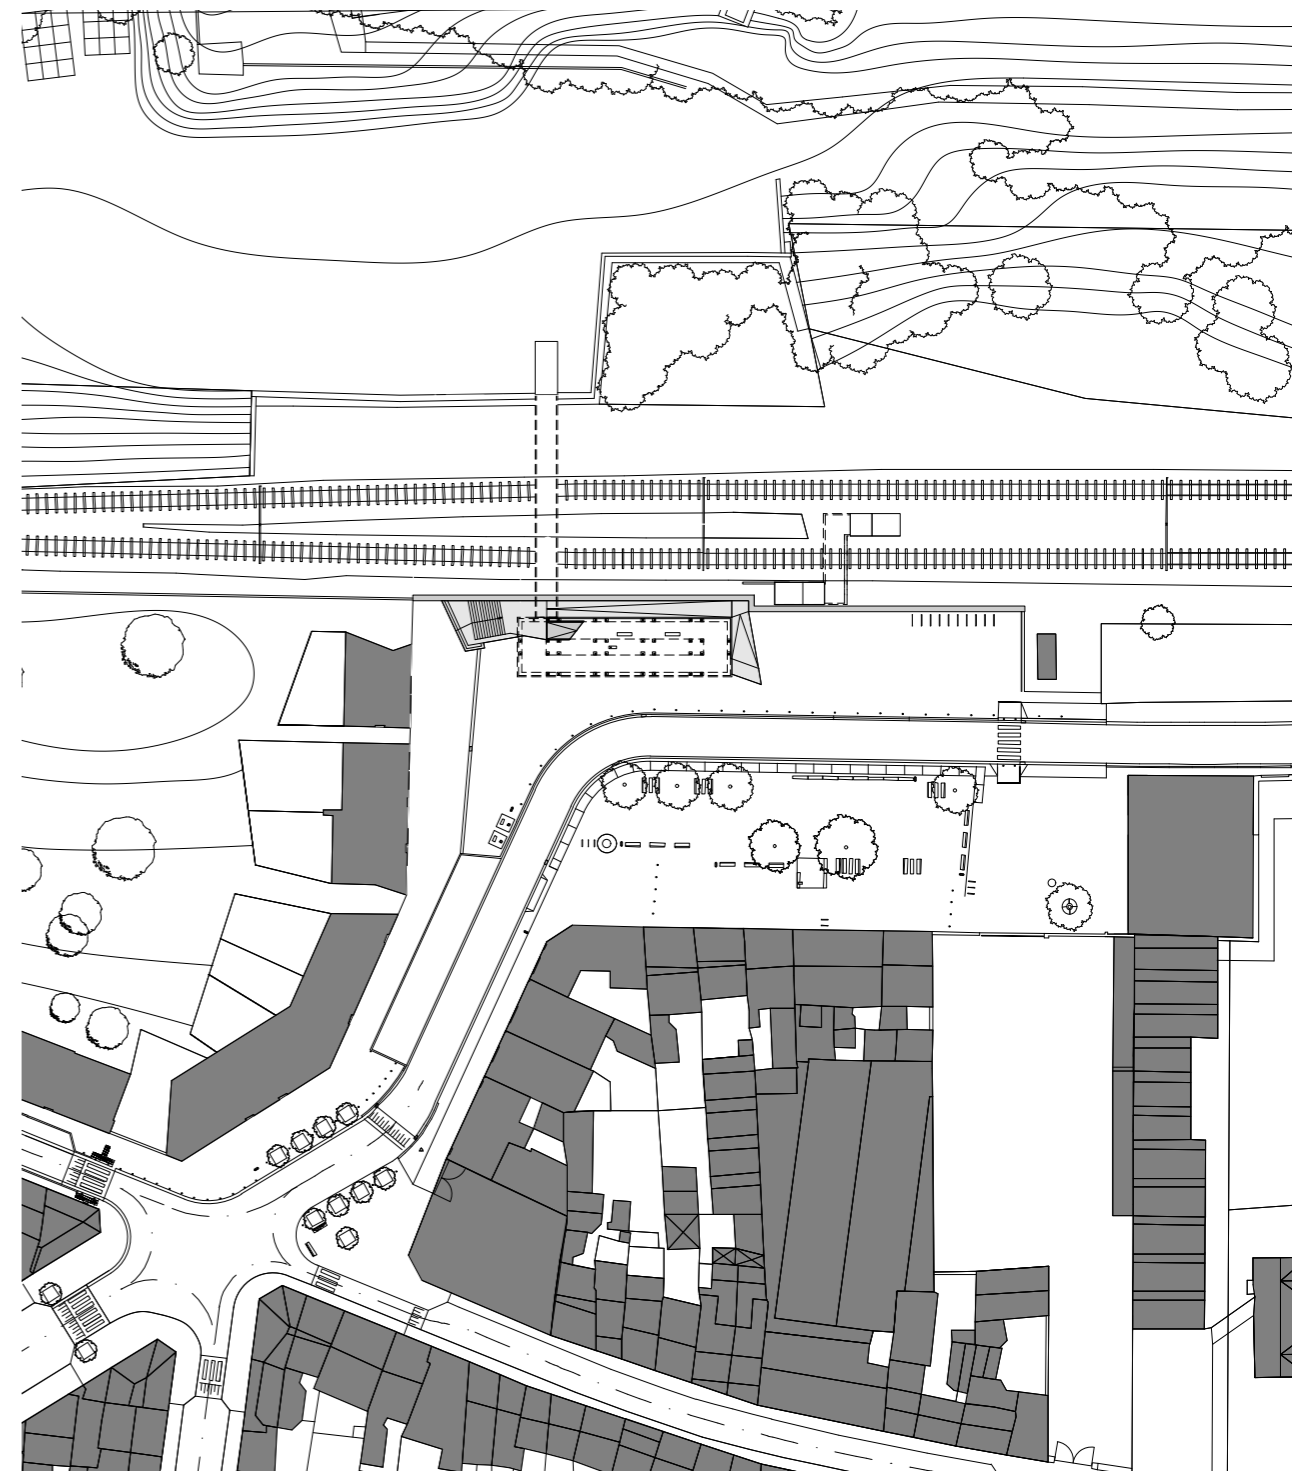

PLAN D'IMPLANTATION 1/250

PLAN DE SITUATION 1/1000

PASSERELLE CYCLO-PEDESTRE. Place Vivegnis, 4000 Liège
AM Cornet-Richard

PLAN NIVEAU 1 1/100

PLAN NIVEAU SOL 1/100

PLAN TOITURE 1/100

PLAN NIVEAU 2 1/100