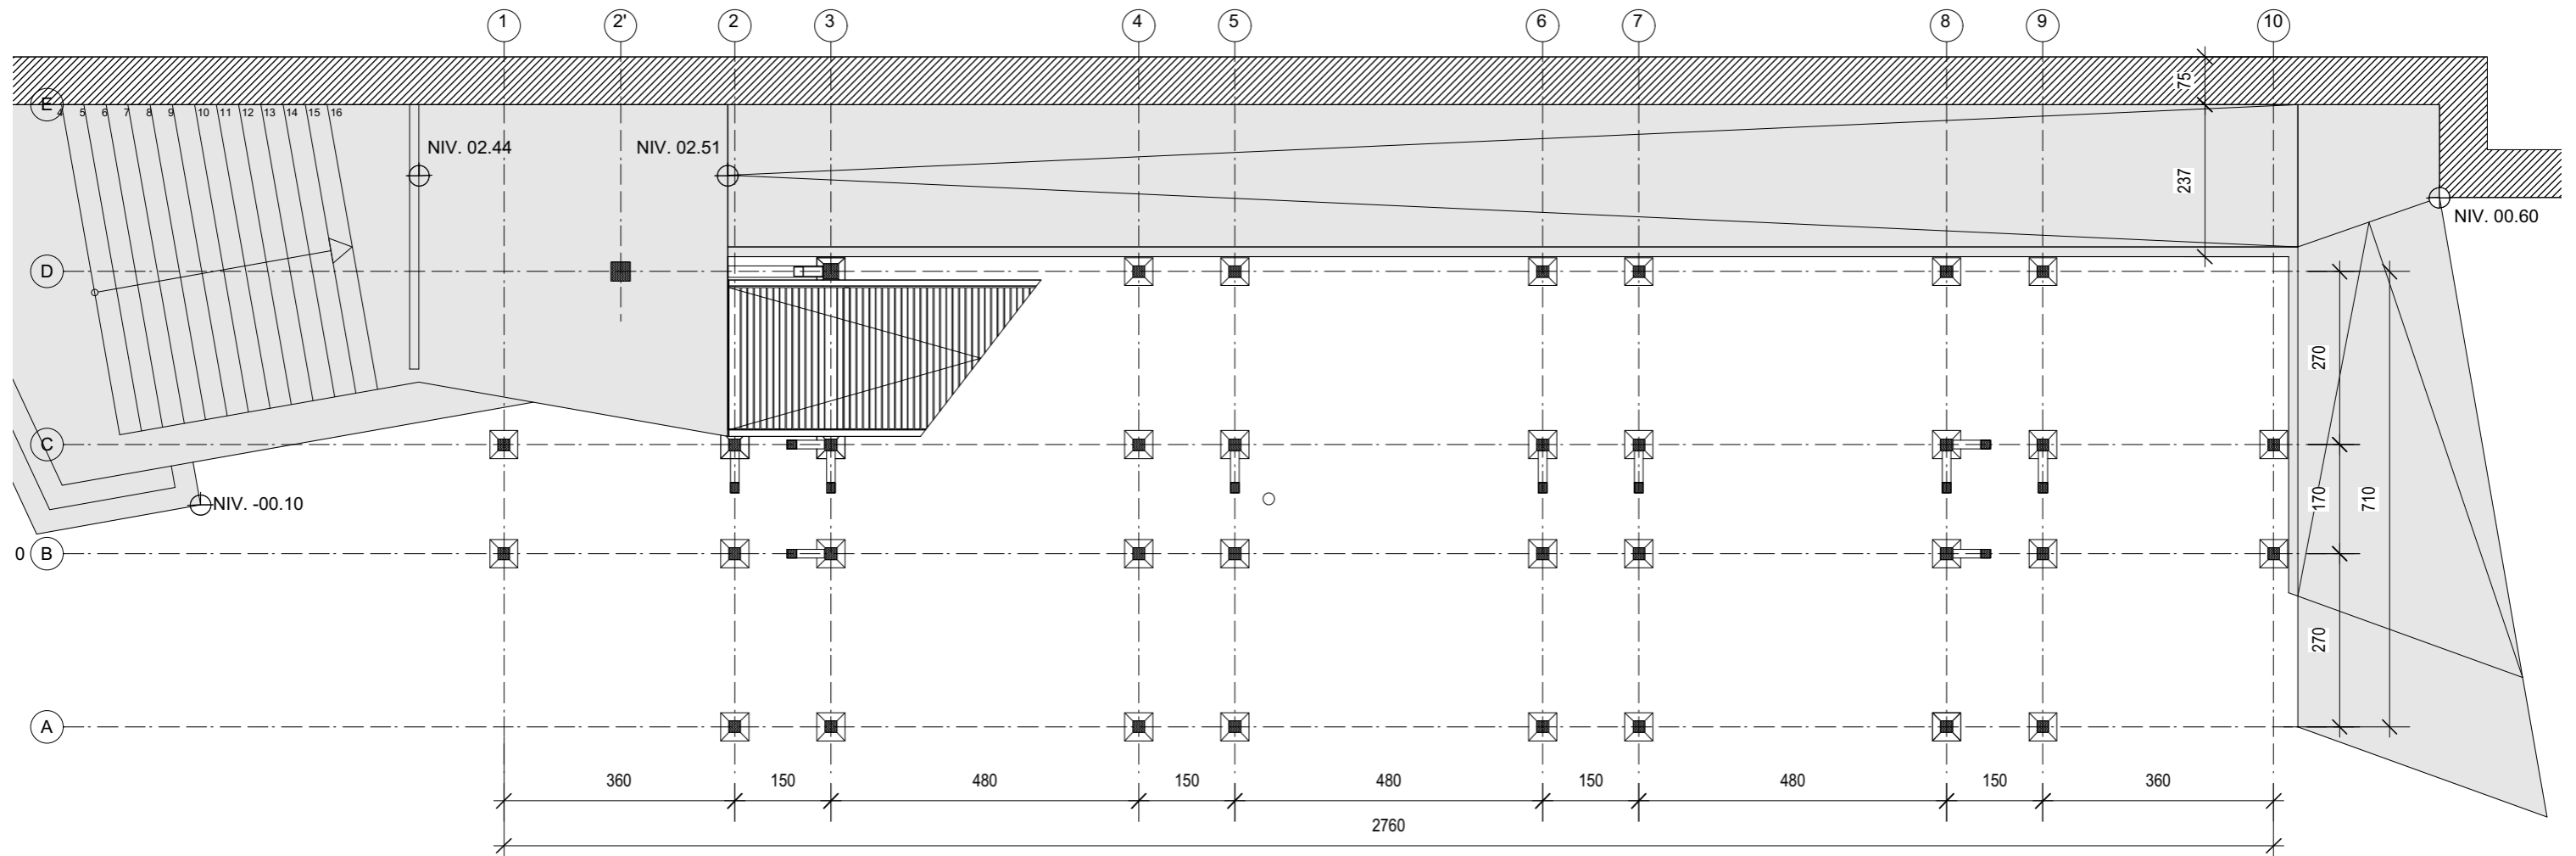

PLAN D'IMPLANTATION 1/250

PLAN DE SITUATION 1/1000

PASSERELLE CYCLO-PEDESTRE. Place Vivegnis, 4000 Liège
AM Cornet-Richard

PLAN NIVEAU 1 1/100

PLAN NIVEAU SOL 1/100

PLAN TOITURE 1/100

PLAN NIVEAU 2 1/100