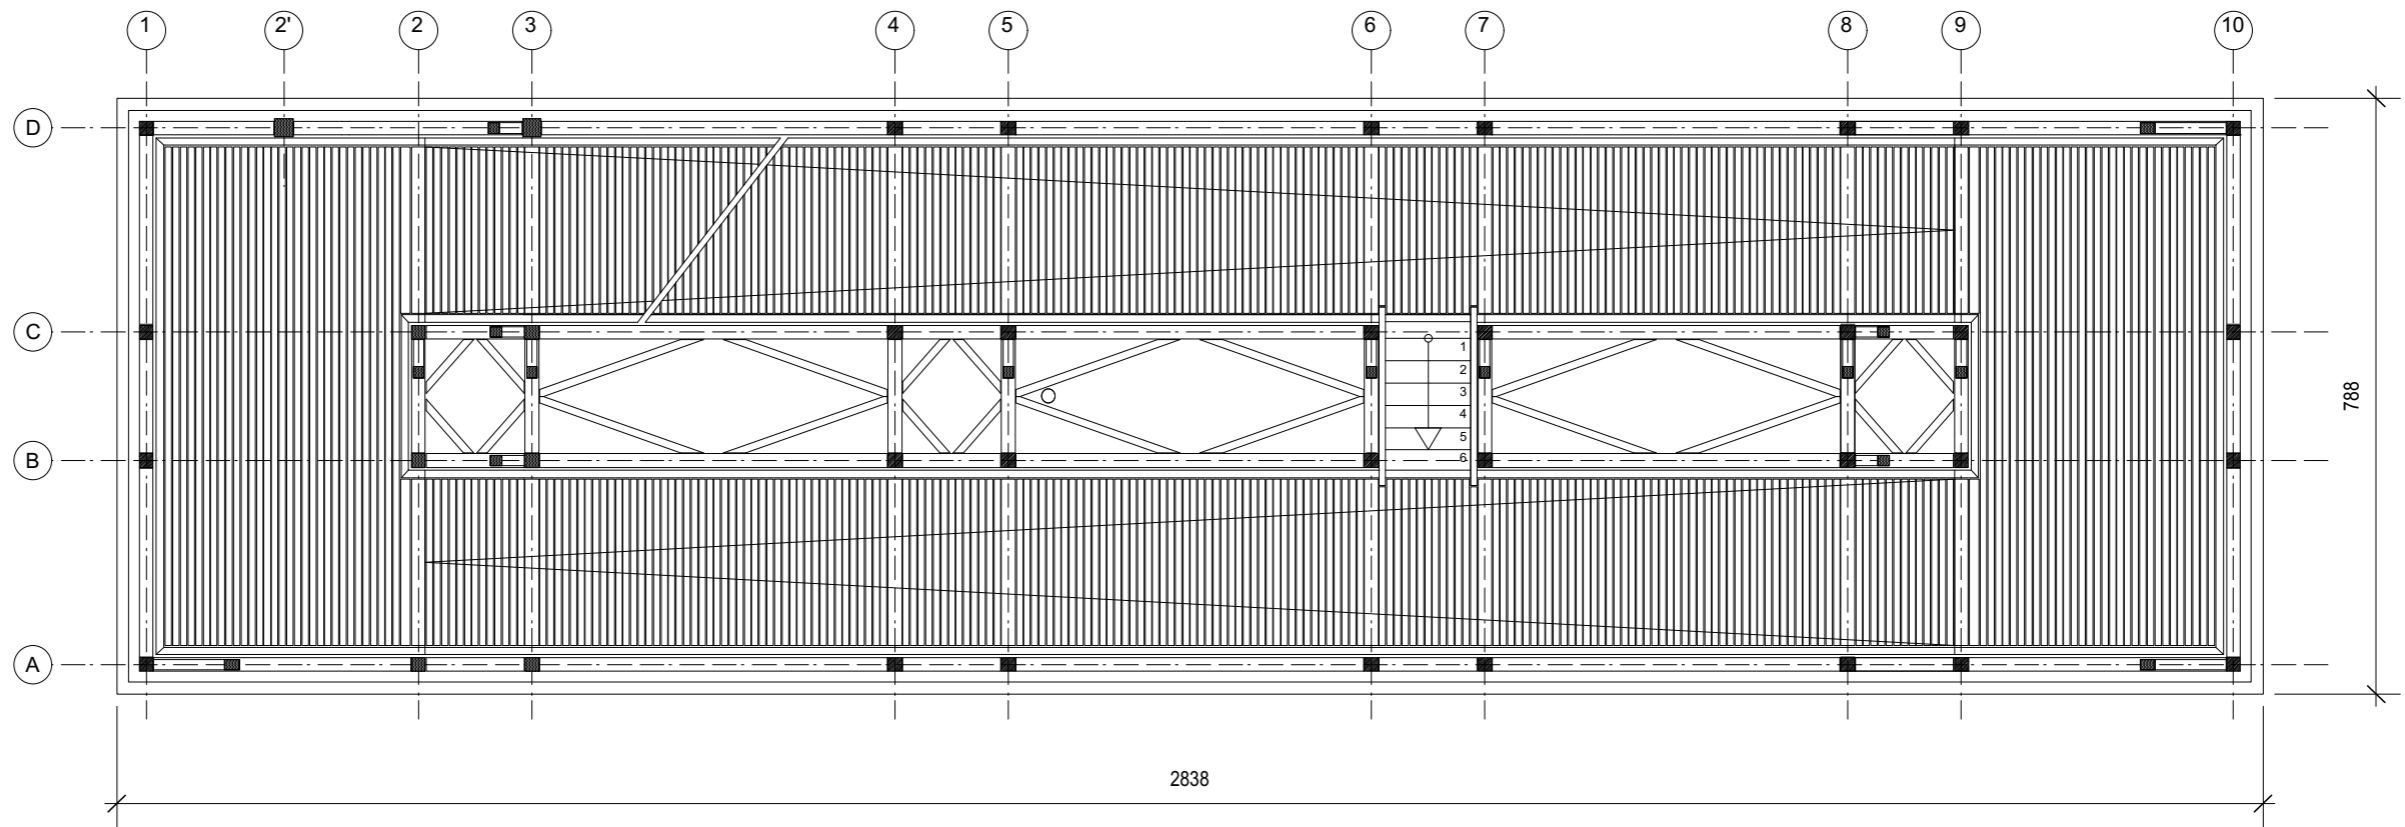

PLAN D'IMPLANTATION 1/250

PLAN DE SITUATION 1/1000

PASSERELLE CYCLO-PEDESTRE. Place Vivegnis, 4000 Liège
AM Cornet-Richard

PLAN NIVEAU 1 1/100

PLAN NIVEAU SOL 1/100

PLAN TOITURE 1/100

PLAN NIVEAU 2 1/100