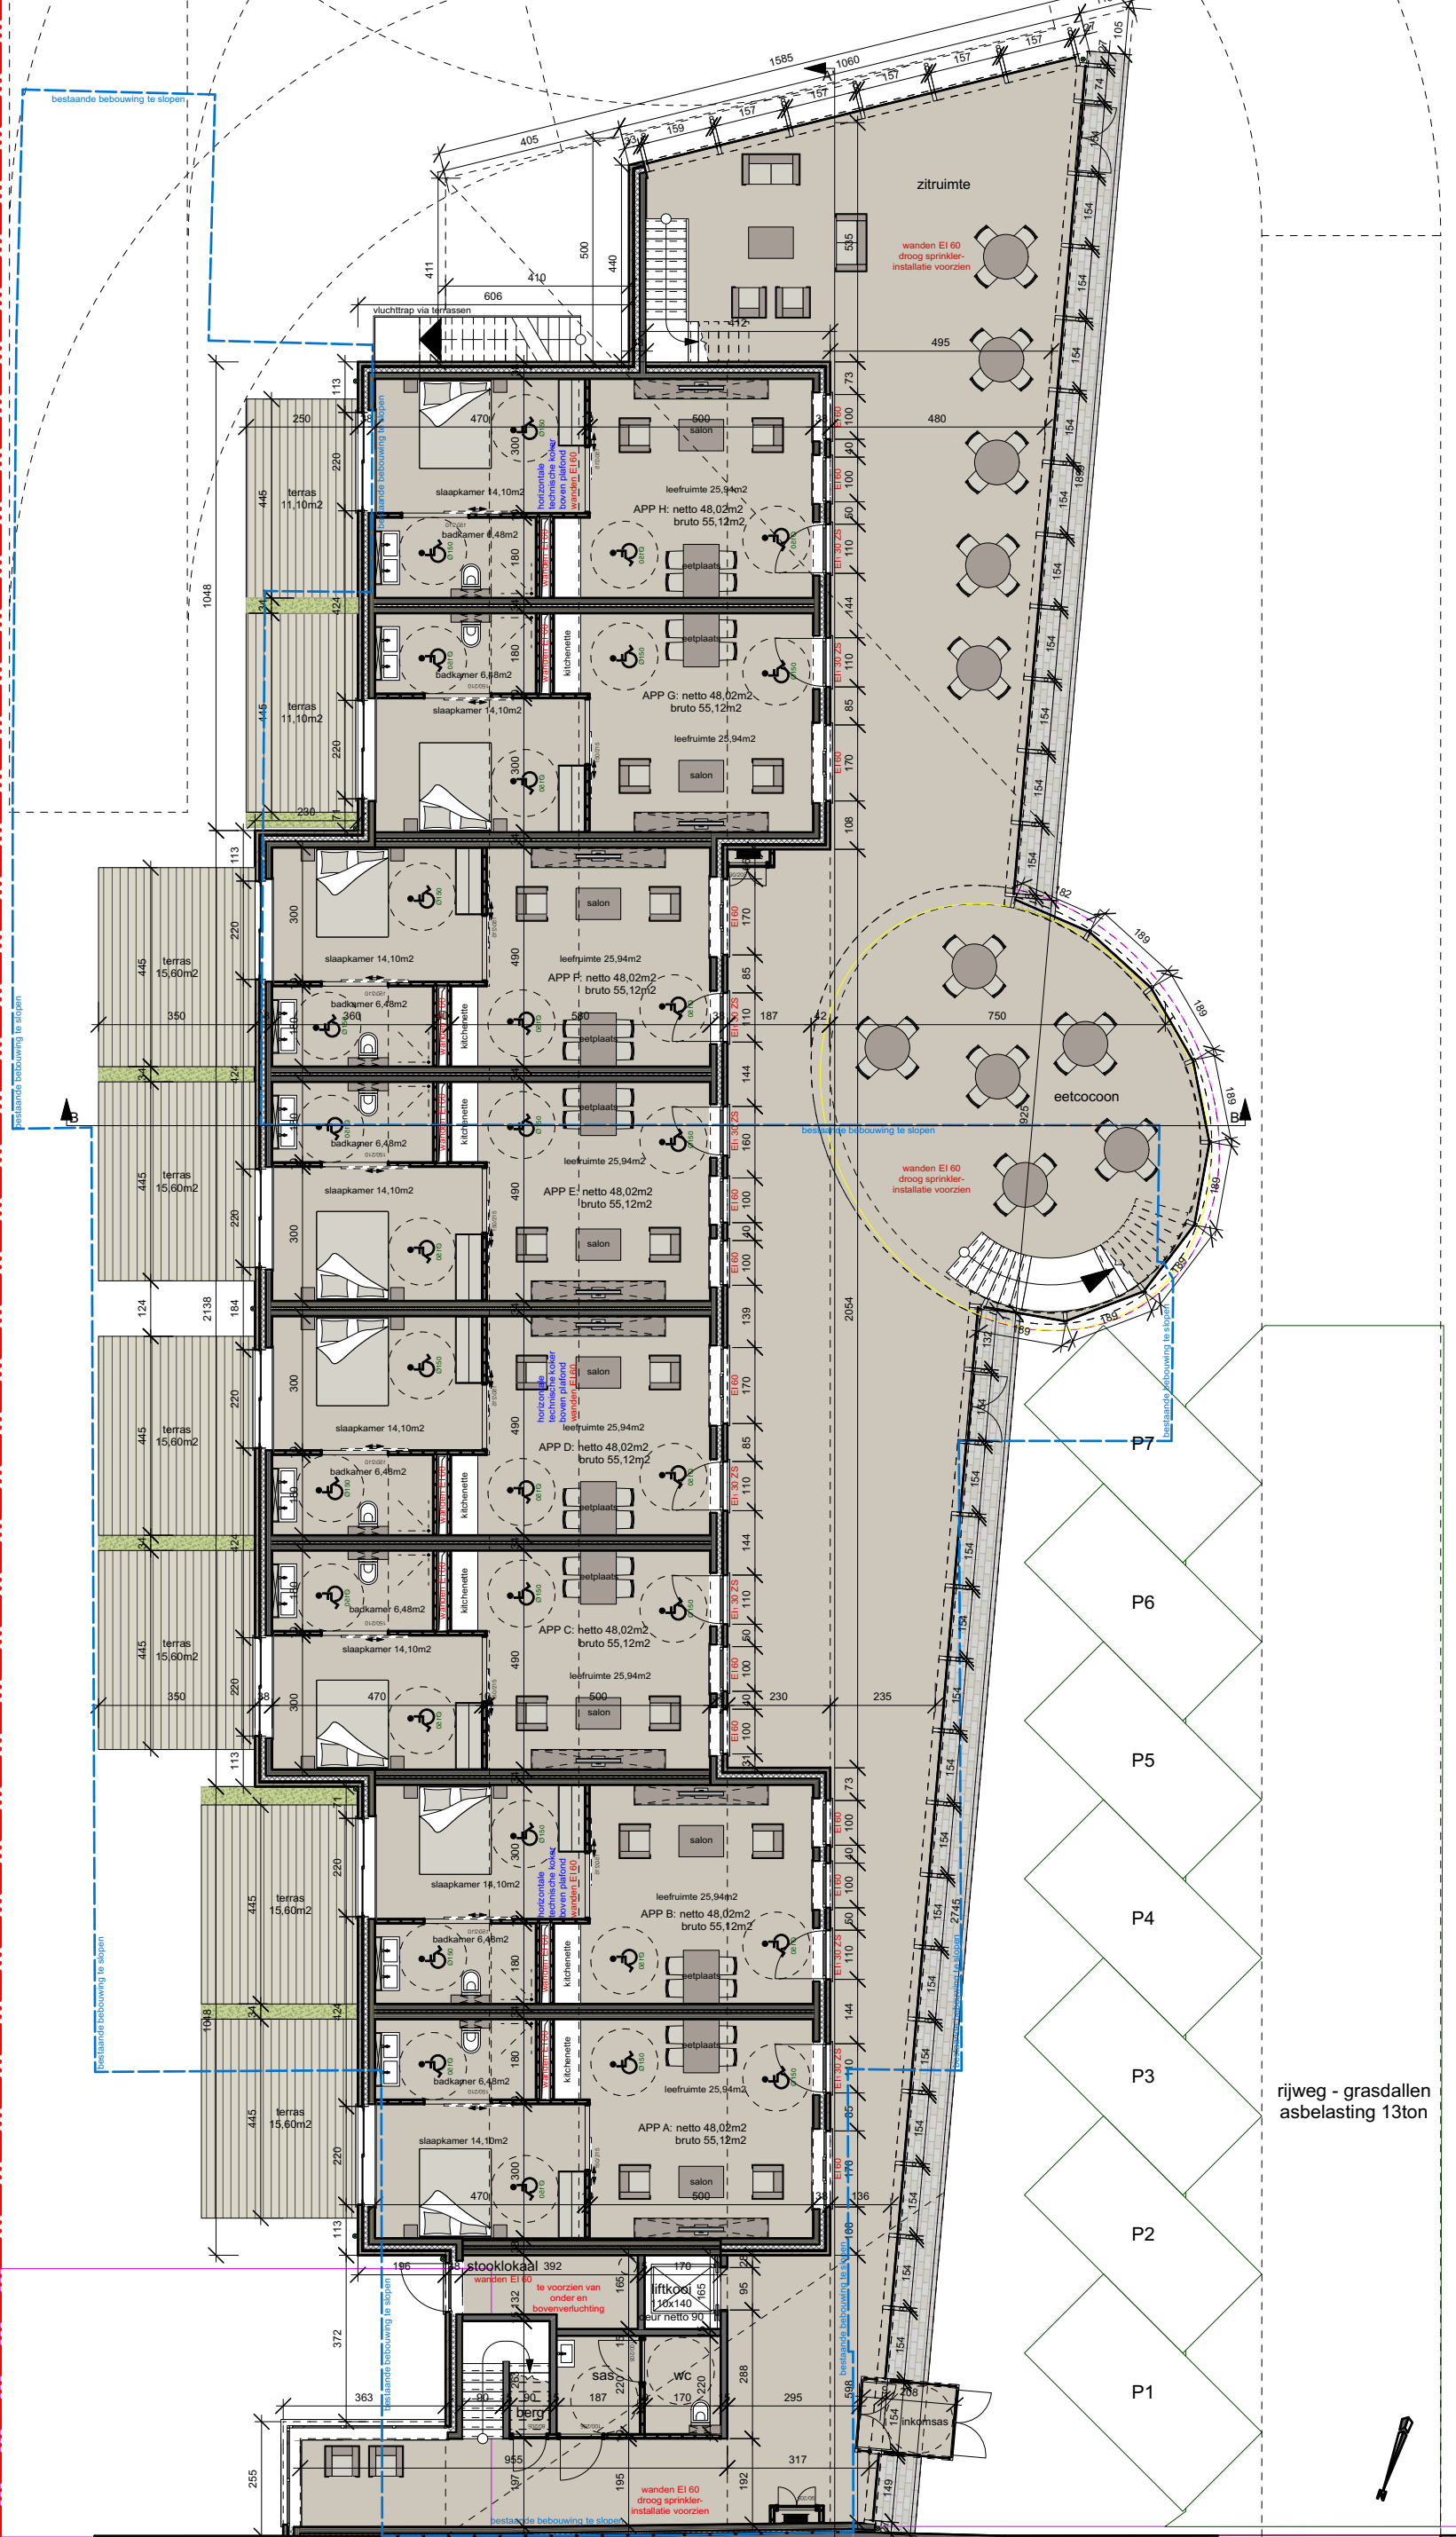

NIVEAU DAK  
Schaal: 1:150

NIVEAU 00  
Schaal: 1:150

eigendom van de bouwheer

eigendom van de bouwheer

doorrit  
eigendom van de bouwheer

vrije hoogte >4m  
toegankelijk voor de brandweer

wood ARCHITECTS  
ACHÉ.LIGNO  
Oostmolenstraat 26  
9880 Aalter  
www.ache-ligno.be

NIVEAU 01  
Schaal: 1:150