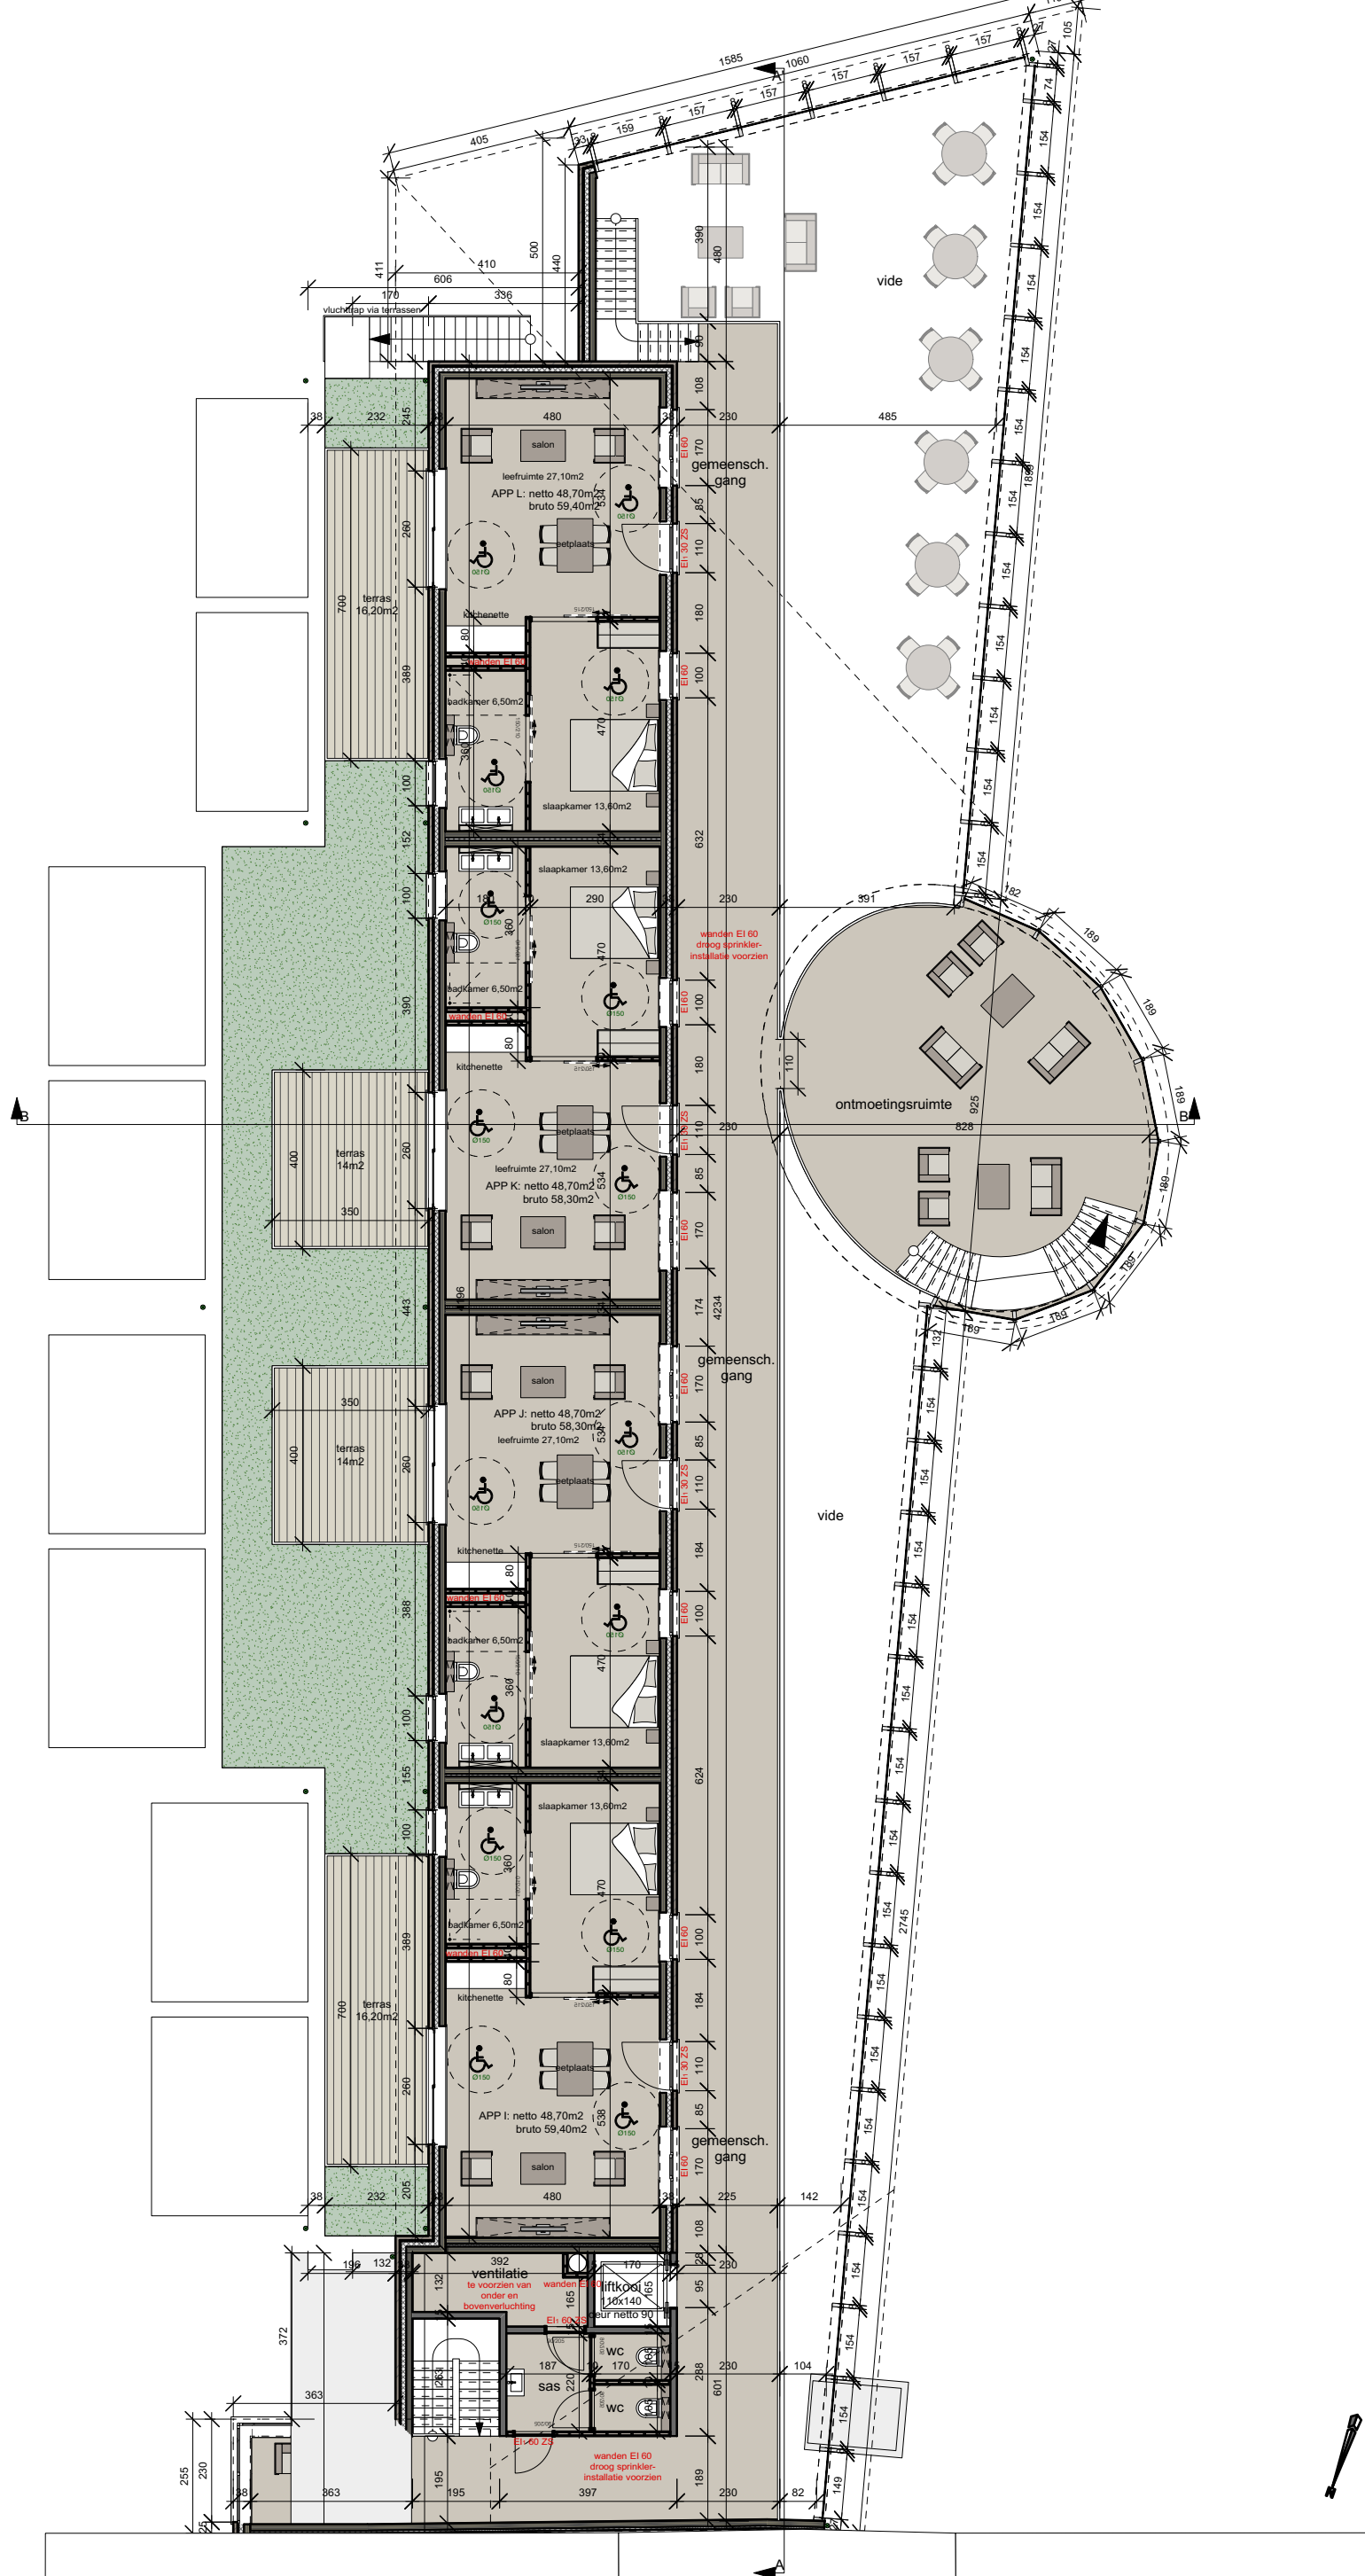

NIVEAU DAK  
Schaal: 1:150

NIVEAU 00  
Schaal: 1:150

eigendom van de bouwheer

eigendom van de bouwheer

doorrit  
eigendom van de bouwheer

vrije hoogte >4m  
toegankelijk voor de brandweer

wood ARCHITECTS  
ACHÉ.LIGNO  
Oostmolenstraat 26  
9880 Aalter  
www.ache-ligno.be

NIVEAU 01  
Schaal: 1:150