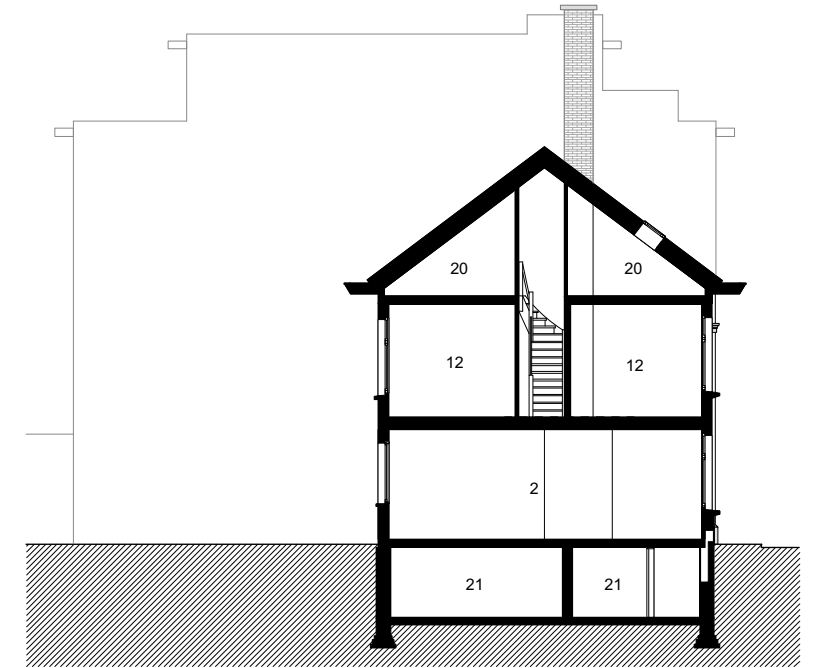

snede BB bestaand