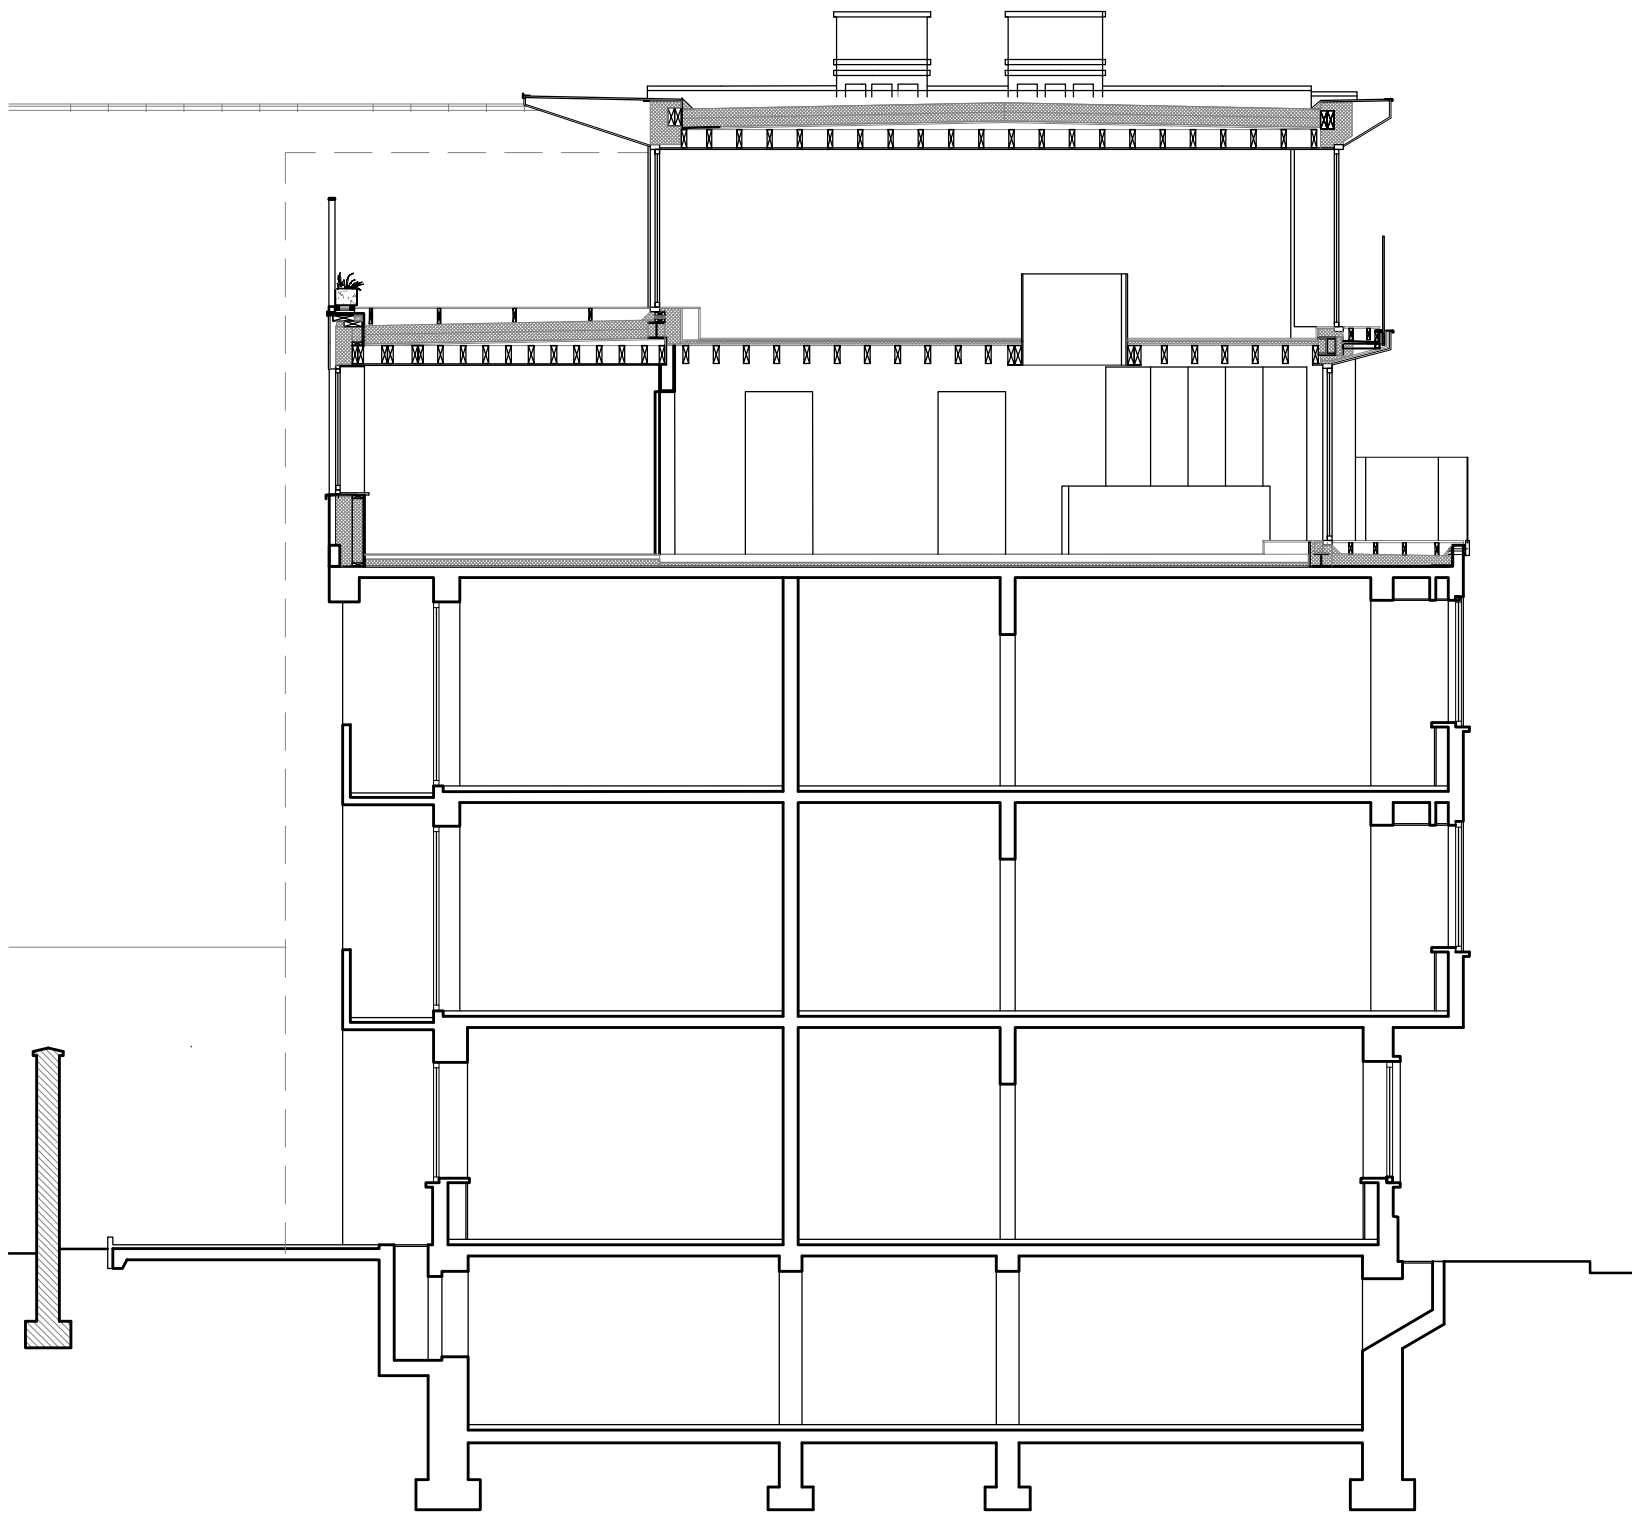

DAKWONING
KOEKELBERG
inplanting | schaal 1:250

atelier tom vanhee
www.ateliertomvanhee.be

- 1 TERRAS
- 2 KEUKEN
- 3 BERGING
- 4 HAL
- 5 BADKAMER
- 6 SLAAPKAMER
- 7 SLAAPKAMER

- 1 TERRAS
- 2 EETKAMER
- 3 WOONKAMER
- 4 TERRAS

DAKWONING
KOEKELBERG
snede | schaal 1:100

atelier tom vanhee
www.ateliertomvanhee.be

DAKWONING
KOEKELBERG
voorgevel | schaal 1:100

atelier tom vanhee
www.ateliertomvanhee.be