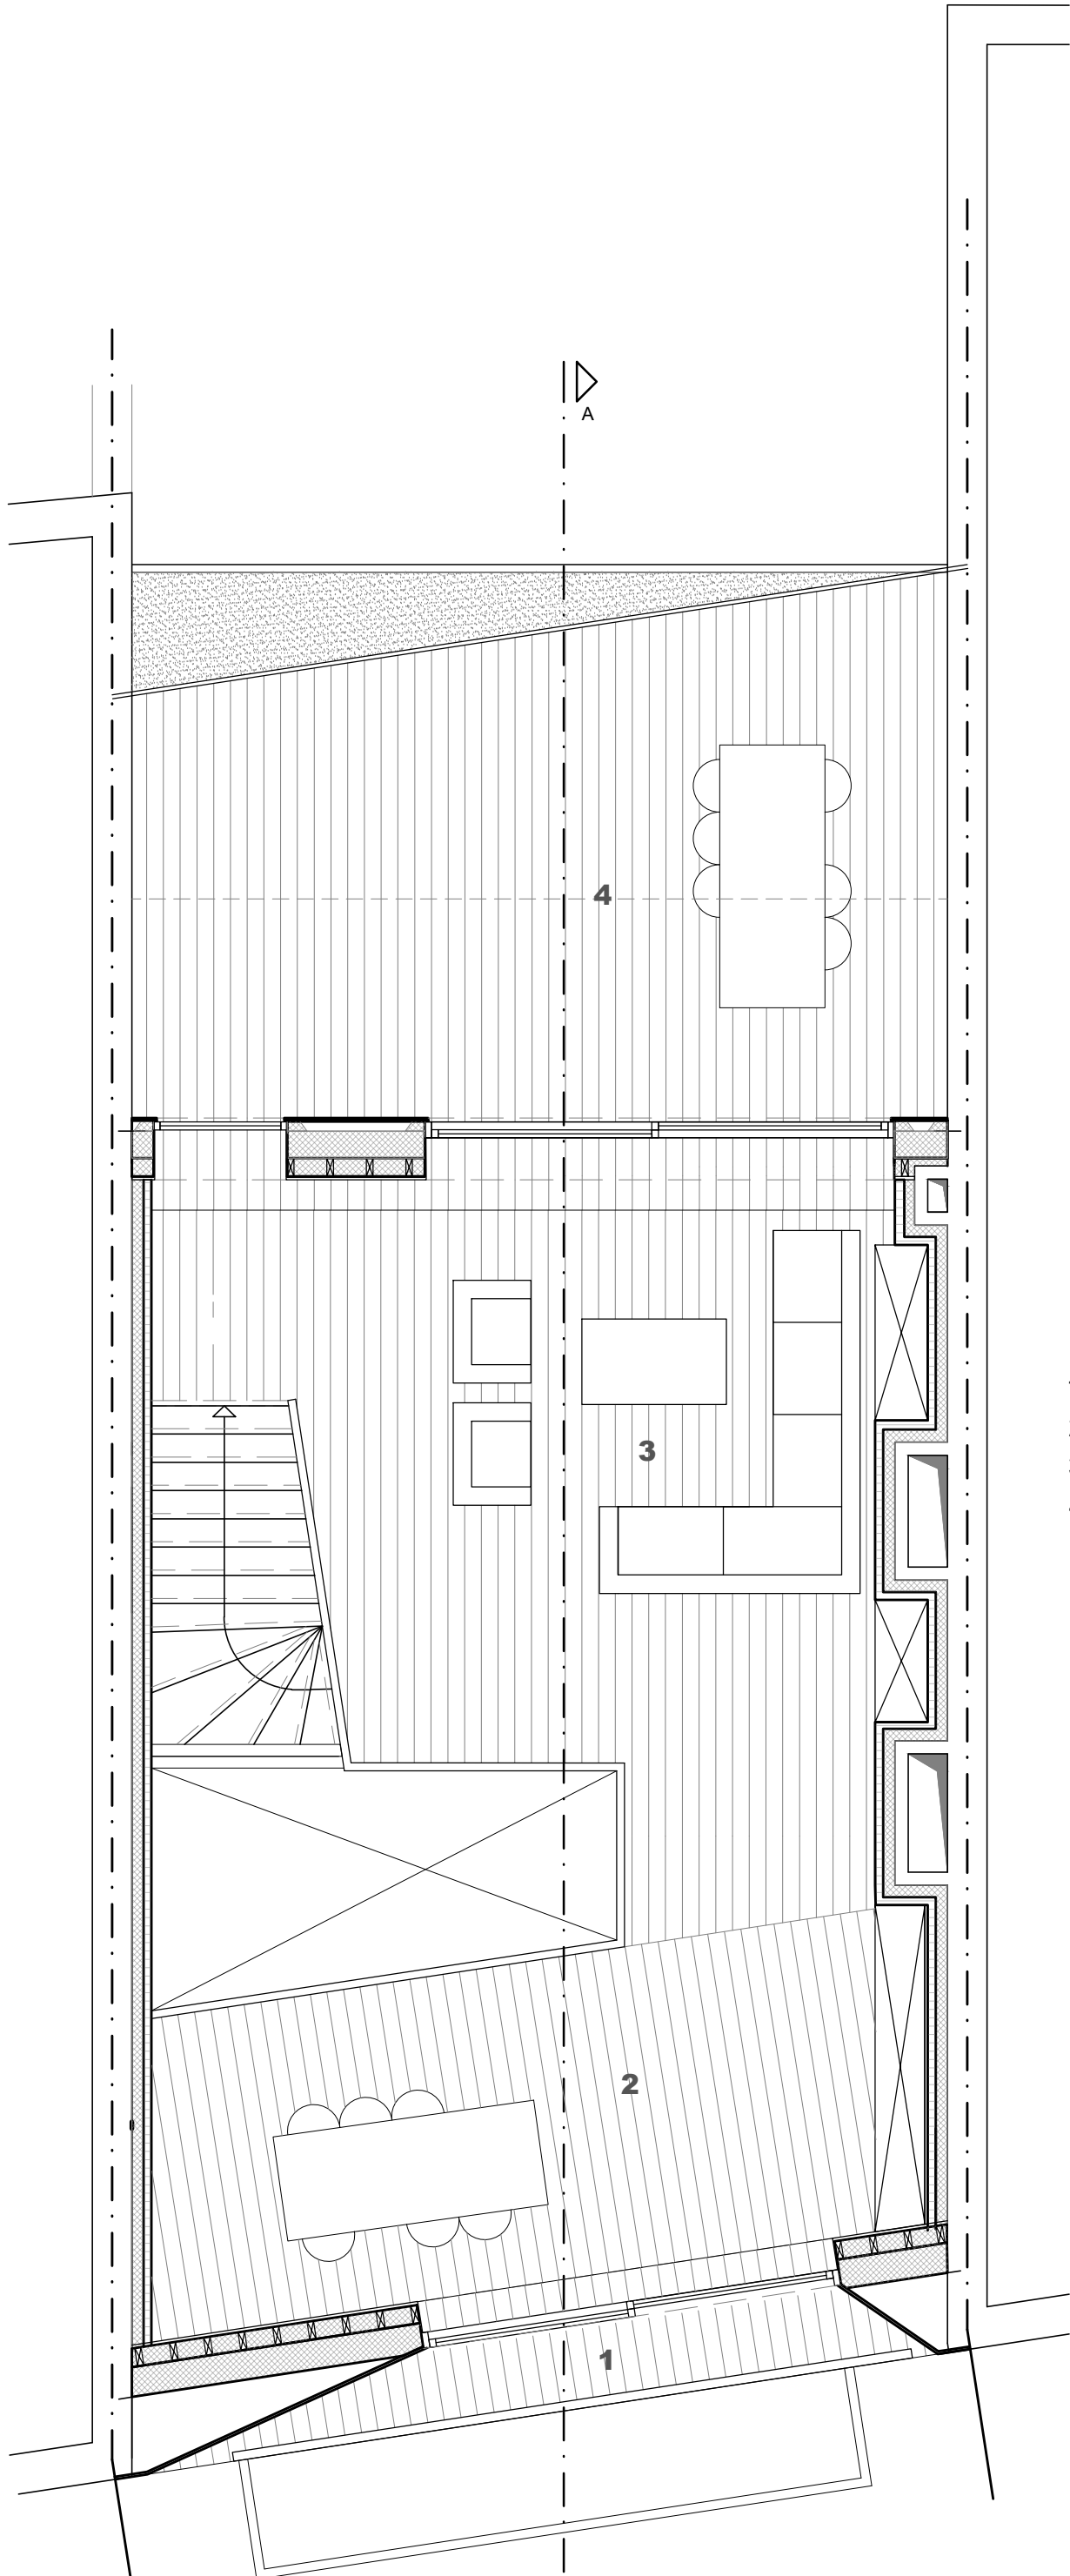

DAKWONING
KOEKELBERG
inplanting | schaal 1:250

atelier tom vanhee
www.ateliertomvanhee.be

- 1 TERRAS
- 2 KEUKEN
- 3 BERGING
- 4 HAL
- 5 BADKAMER
- 6 SLAAPKAMER
- 7 SLAAPKAMER

- 1 TERRAS
- 2 EETKAMER
- 3 WOONKAMER
- 4 TERRAS

DAKWONING
KOEKELBERG
snede | schaal 1:100

atelier tom vanhee
www.ateliertomvanhee.be

DAKWONING
KOEKELBERG
voorgevel | schaal 1:100

atelier tom vanhee
www.ateliertomvanhee.be