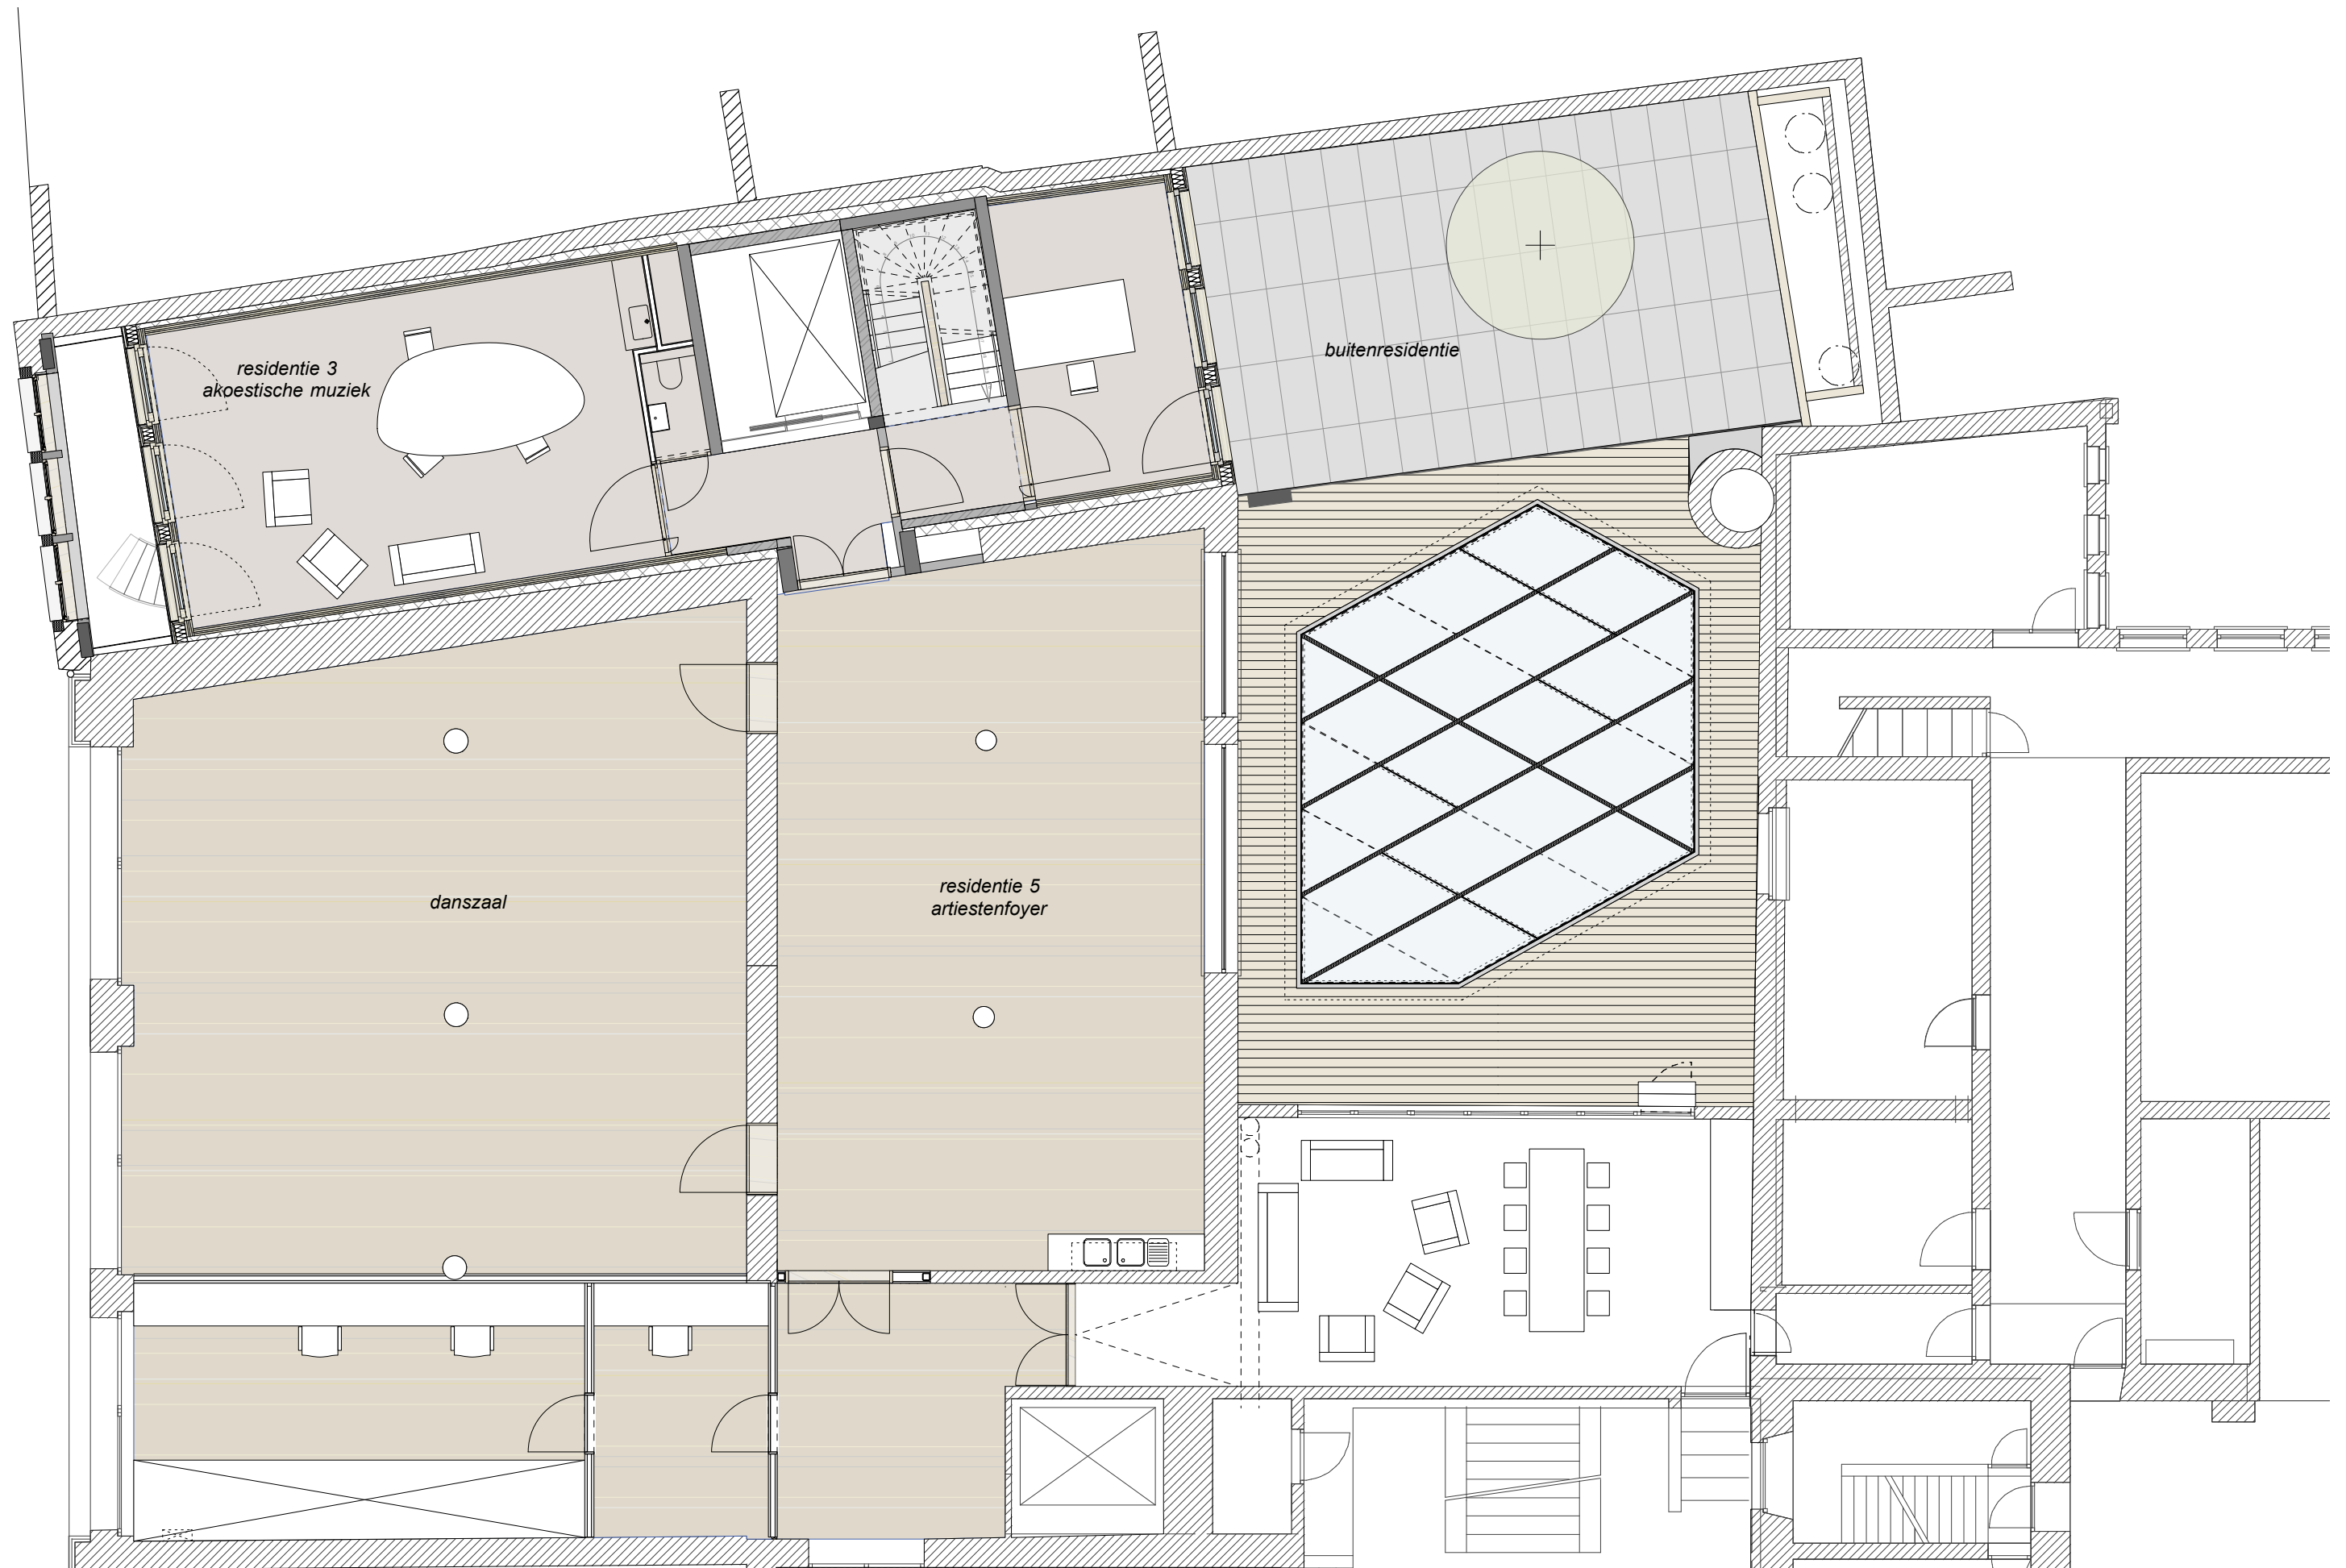

**INPLANTING** - SCHAAL 1/500  
situering Snoepwinkel Kunstencentrum Vooruit

GRONDPLAN NIV 03 - SCHAAL 1/100  
kelderuitbreiding technische ruimtes

GRONDPLAN NIV 04 - SCHAAL 1/100  
inkomzone gelijkvloers

GRONDPLAN NIV 05 - SCHAAL 1/100  
uitbreiding loges en dakterras

GRONDPLAN NIV 06 - SCHAAL 1/100  
loges balzaal

GRONDPLAN NIV 07 - SCHAAL 1/100  
dakenplan

- 10. KLIMAATGEVEL
- 9. RESIDENTIE 6 ARTIESTENLOGE
- 8. PRODUCTIE LOGE MATERIAAL BALZAAL
- 7. RESIDENTIE 3 AKOESTISCHE MUZIEK
- 6. TERRASLOGE BALZAAL
- 5. BUITENRESIDENTIE
- 4. RESIDENTIE 2 CO-WORKING SPACE
- 3. RESIDENTIE 1 OPEN ATELIER
- 2. KLEEDRUIMTE
- 1. THEATERBERGING