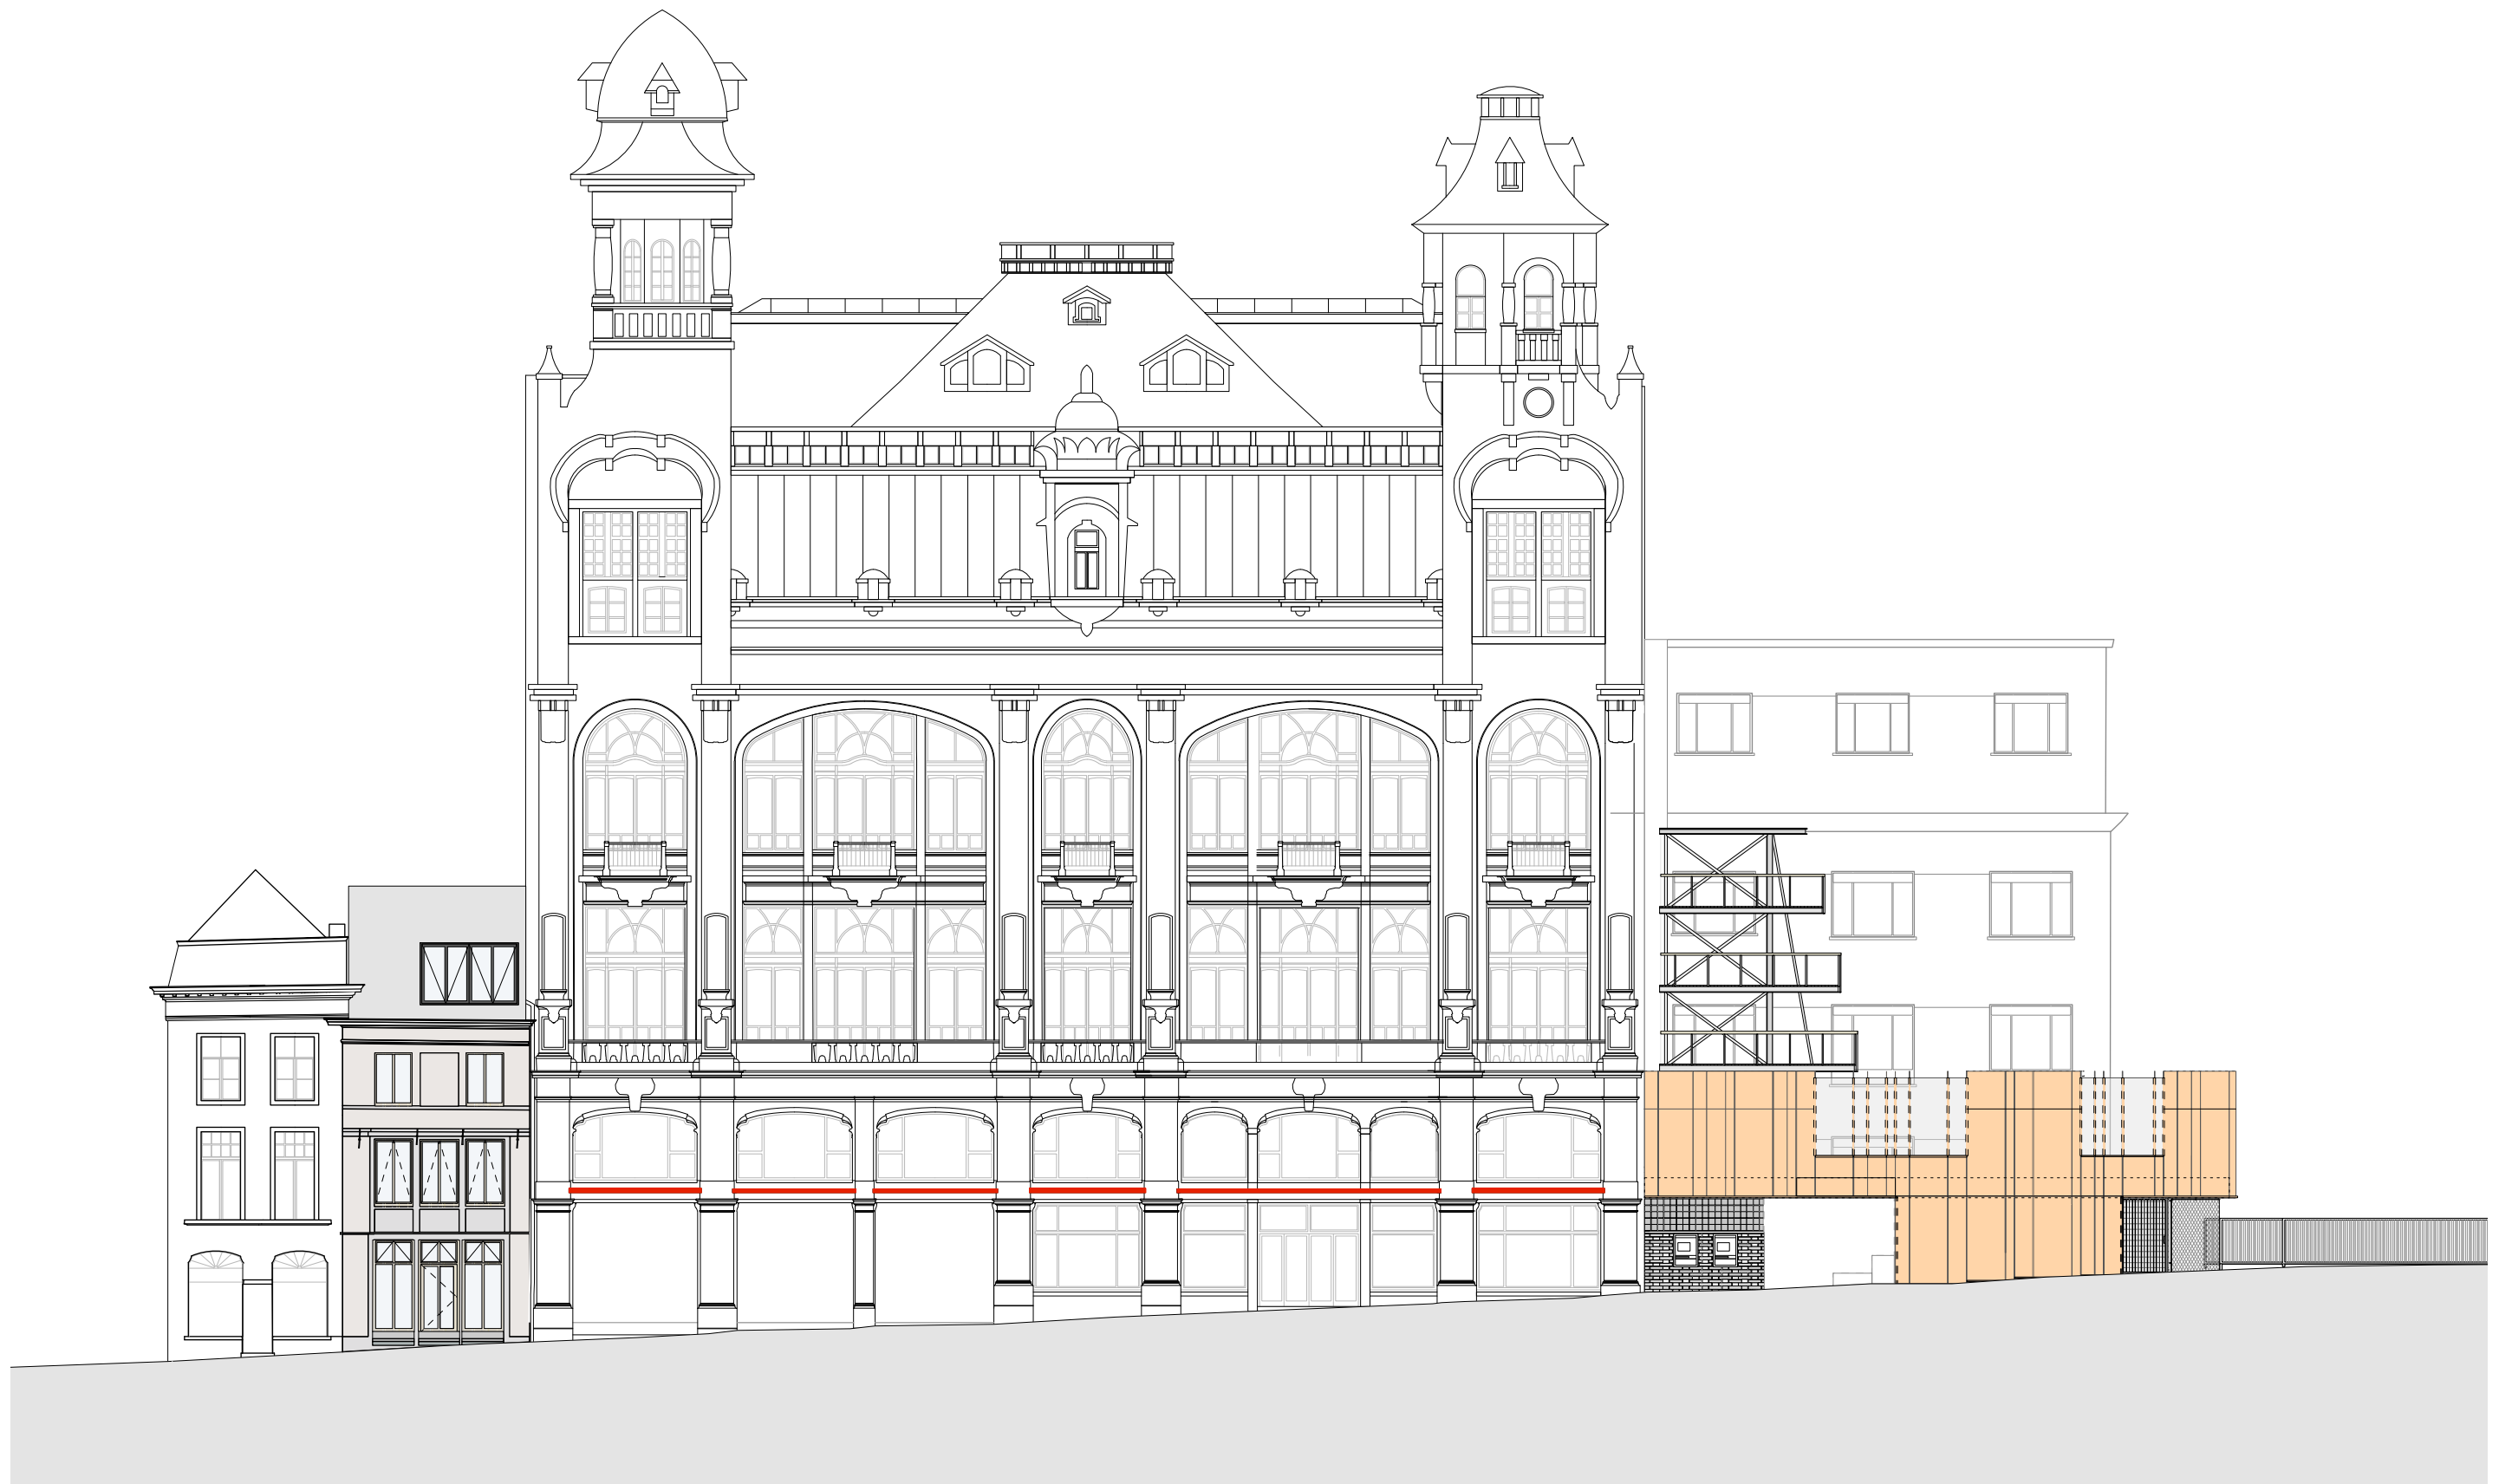

GRONDPLAN NIV 07 - SCHAAL 1/100
dakenplan