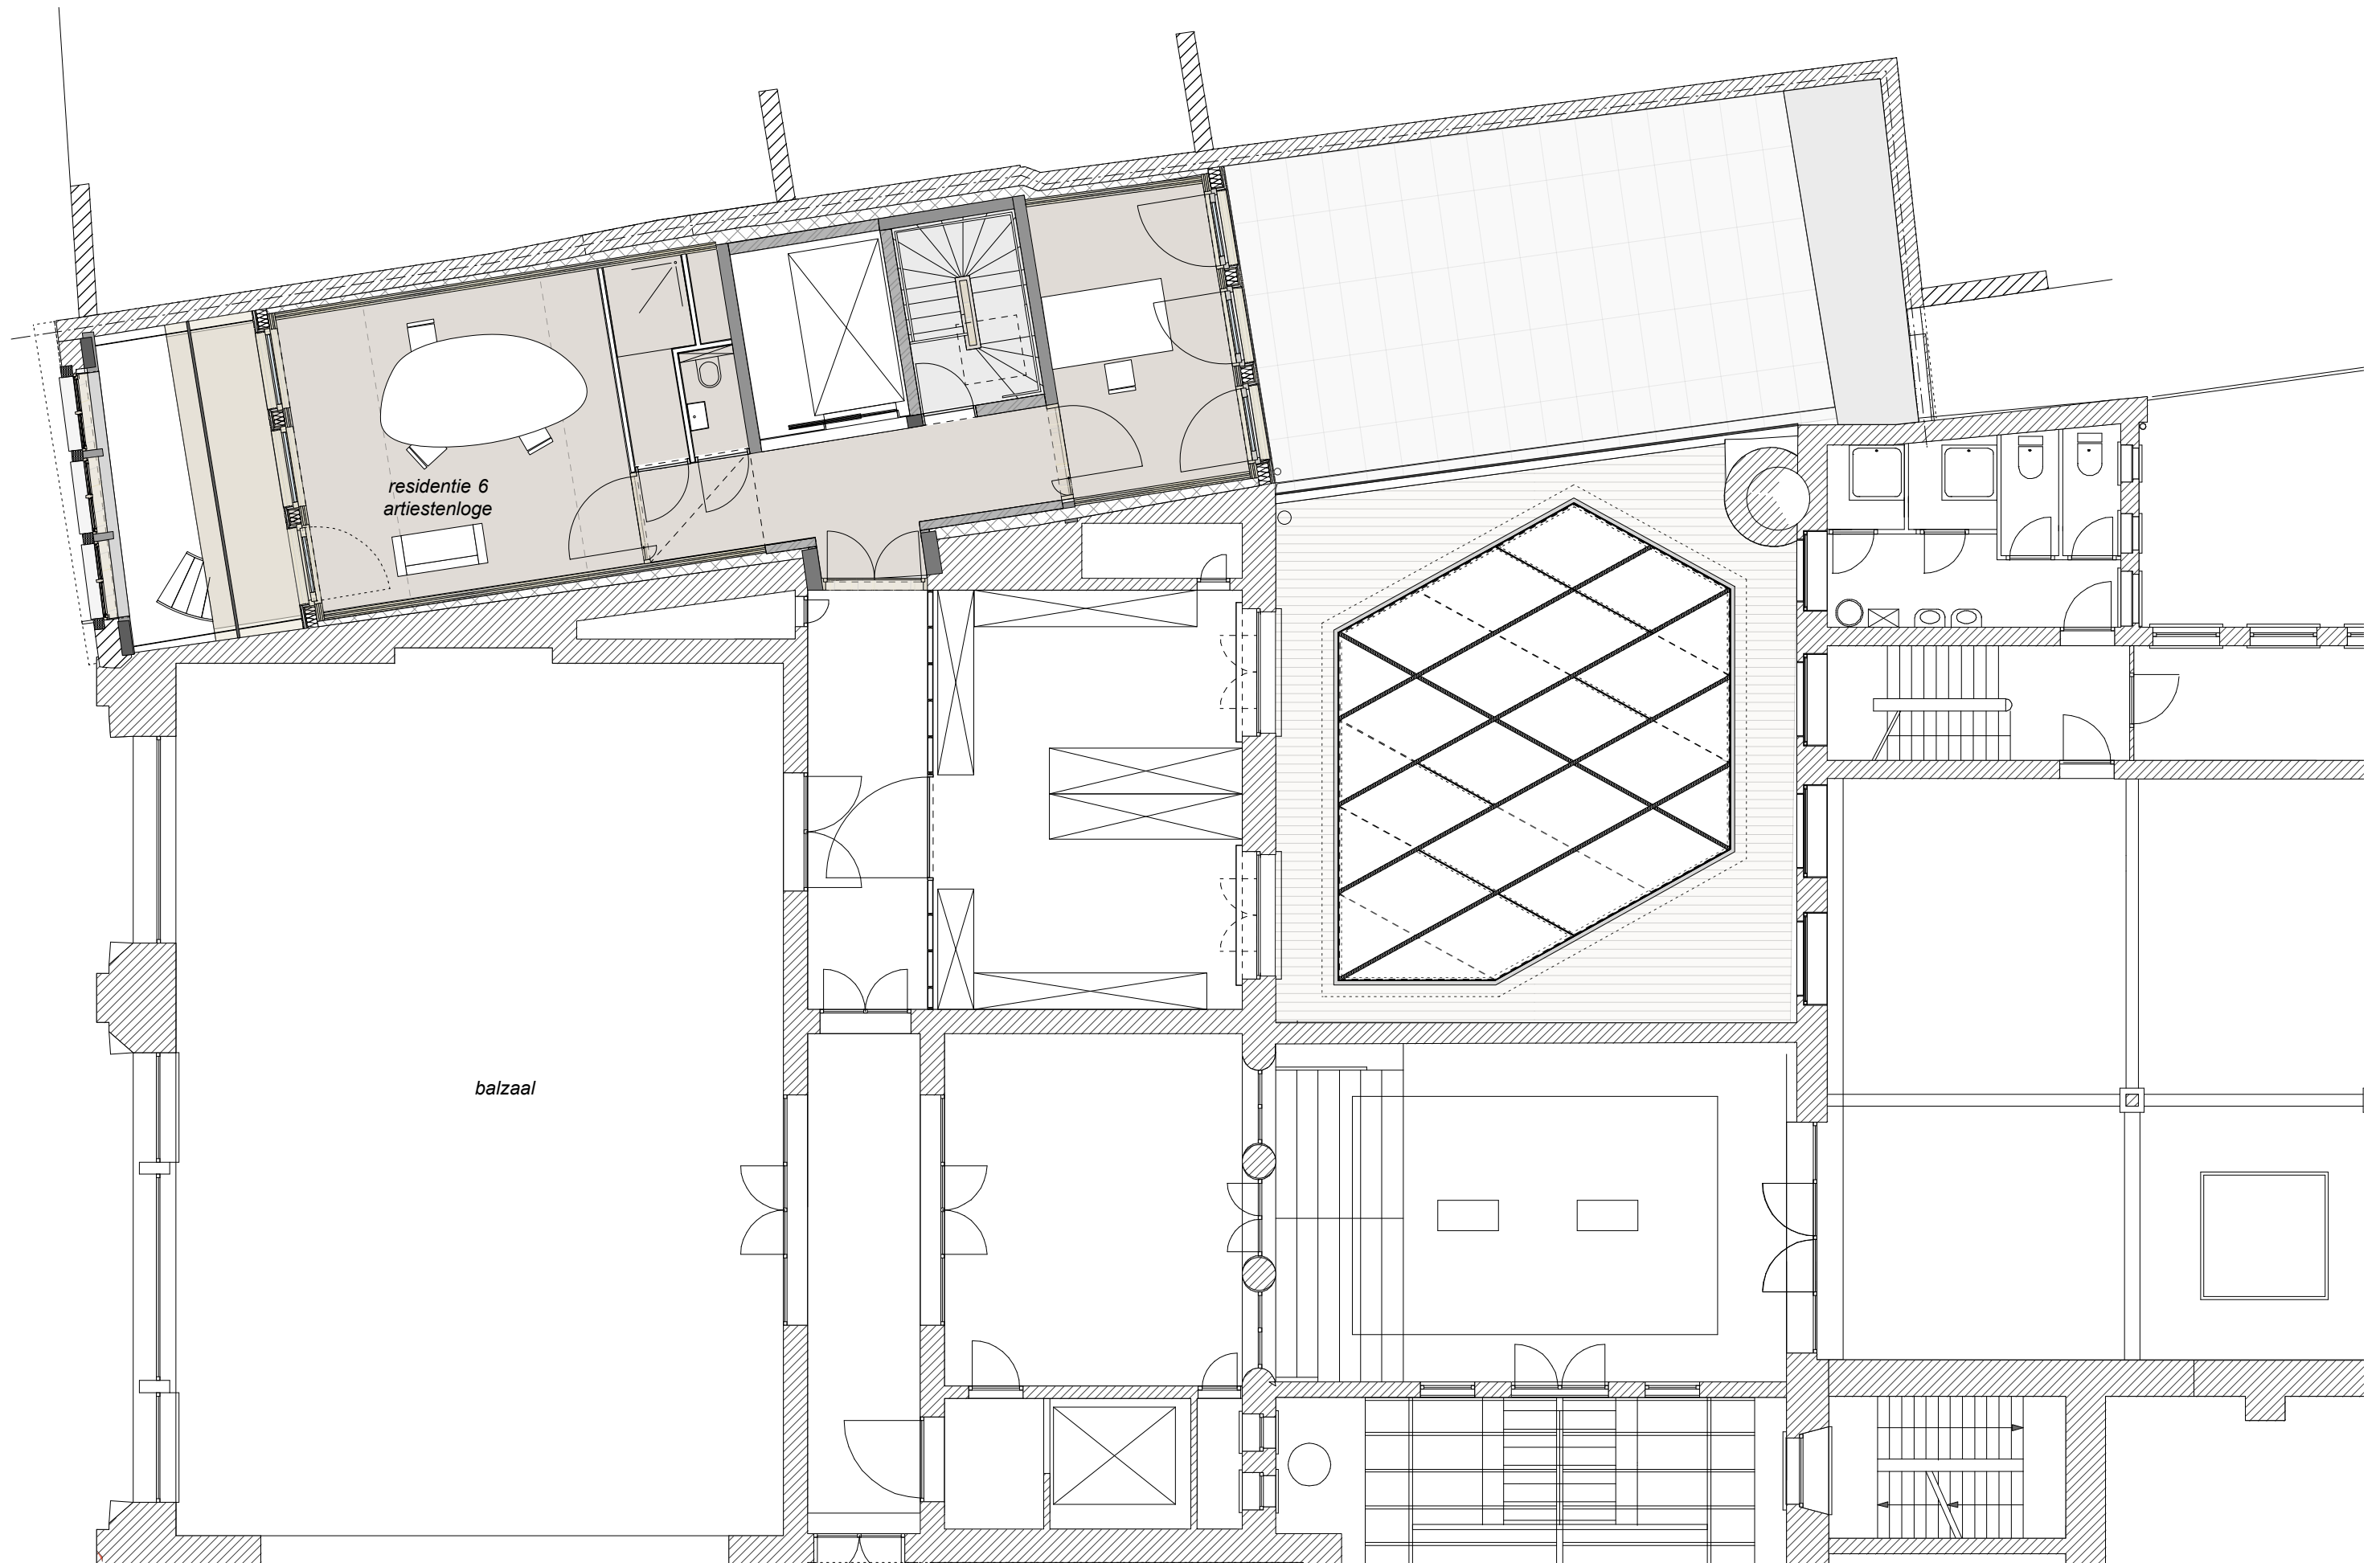

**INPLANTING** - SCHAAL 1/500  
situering Snoepwinkel Kunstencentrum Vooruit

GRONDPLAN NIV 03 - SCHAAL 1/100  
kelderuitbreiding technische ruimtes

GRONDPLAN NIV 04 - SCHAAL 1/100  
inkomzone gelijkvloers

GRONDPLAN NIV 05 - SCHAAL 1/100  
uitbreiding loges en dakterras

GRONDPLAN NIV 06 - SCHAAL 1/100  
loges balzaal

GRONDPLAN NIV 07 - SCHAAL 1/100  
dakenplan

- 10. KLIMAATGEVEL
- 9. RESIDENTIE 6 ARTIESTENLOGE
- 8. PRODUCTIE LOGE MATERIAAL BALZAAL
- 7. RESIDENTIE 3 AKOESTISCHE MUZIEK
- 6. TERRASLOGE BALZAAL
- 5. BUITENRESIDENTIE
- 4. RESIDENTIE 2 CO-WORKING SPACE
- 3. RESIDENTIE 1 OPEN ATELIER
- 2. KLEEDRUIMTE
- 1. THEATERBERGING