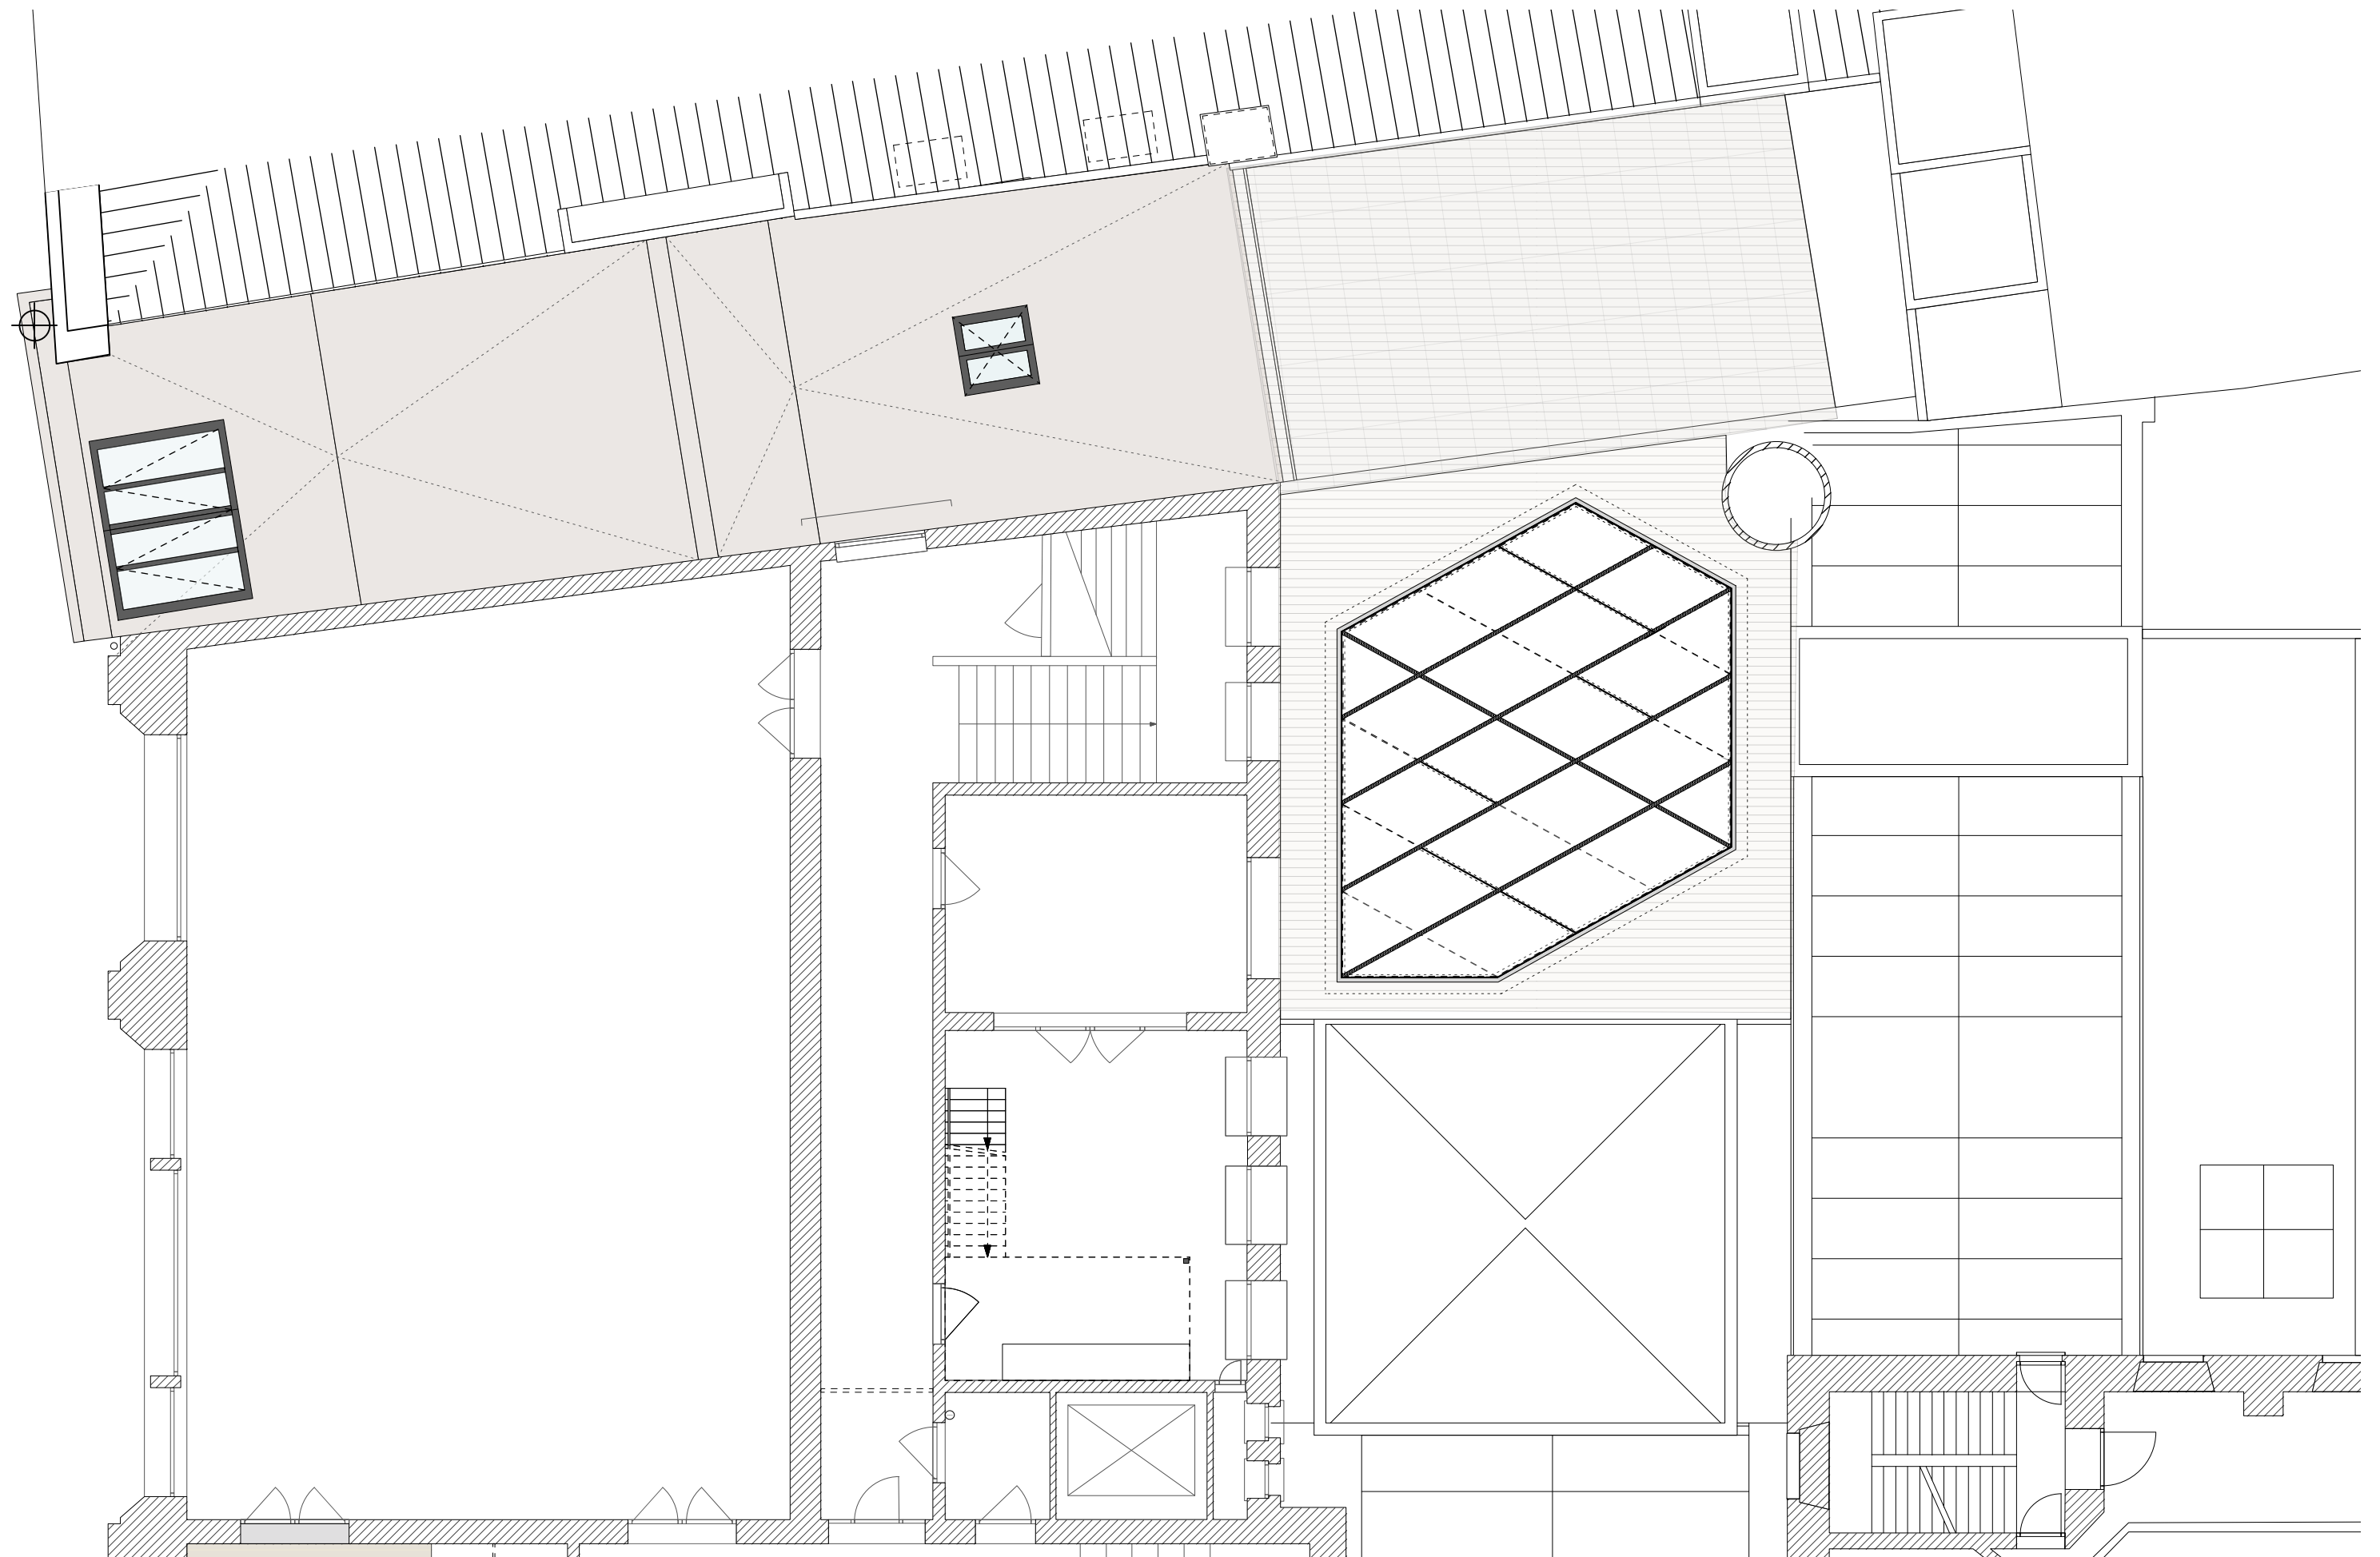

**INPLANTING** - SCHAAL 1/500  
situering Snoepwinkel Kunstencentrum Vooruit

GRONDPLAN NIV 03 - SCHAAL 1/100  
kelderuitbreiding technische ruimtes

GRONDPLAN NIV 04 - SCHAAL 1/100  
inkomzone gelijkvloers

GRONDPLAN NIV 05 - SCHAAL 1/100  
uitbreiding loges en dakterras

GRONDPLAN NIV 06 - SCHAAL 1/100  
loges balzaal

GRONDPLAN NIV 07 - SCHAAL 1/100  
dakenplan

- 10. KLIMAATGEVEL
- 9. RESIDENTIE 6 ARTIESTENLOGE
- 8. PRODUCTIE LOGE MATERIAAL BALZAAL
- 7. RESIDENTIE 3 AKOESTISCHE MUZIEK
- 6. TERRASLOGE BALZAAL
- 5. BUITENRESIDENTIE
- 4. RESIDENTIE 2 CO-WORKING SPACE
- 3. RESIDENTIE 1 OPEN ATELIER
- 2. KLEEDRUIMTE
- 1. THEATERBERGING