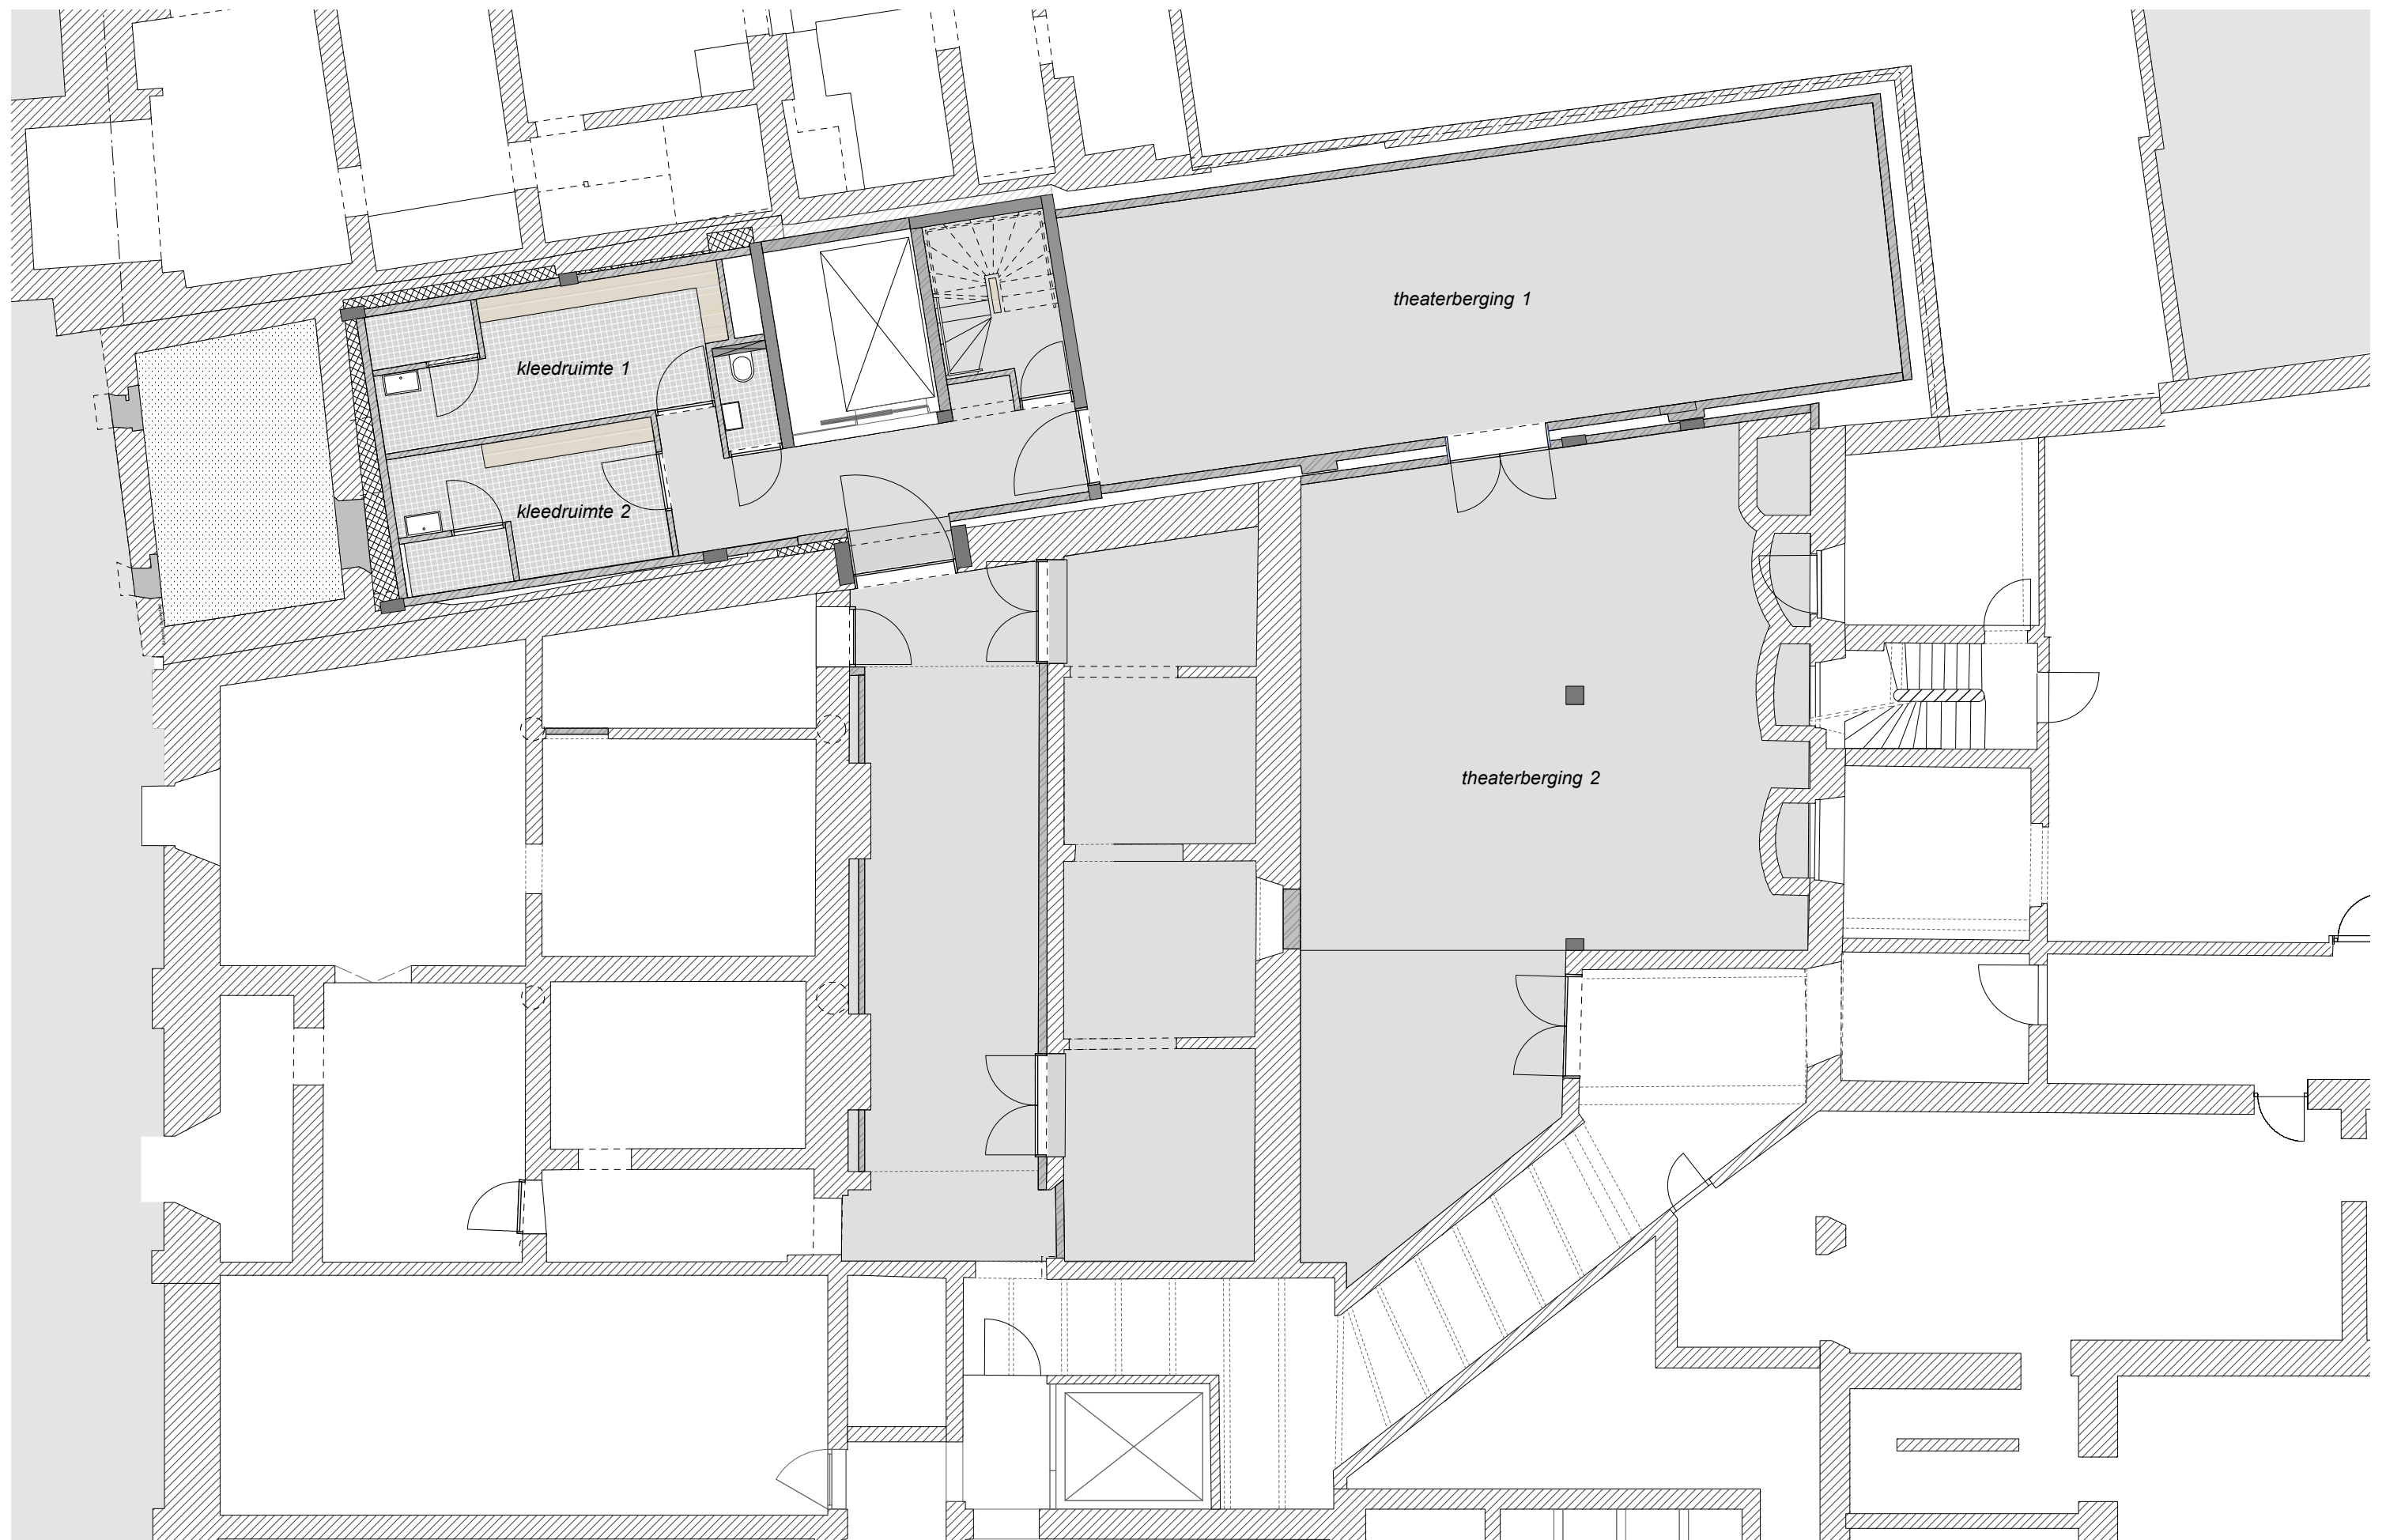

**INPLANTING** - SCHAAL 1/500  
situering Snoepwinkel Kunstencentrum Vooruit

GRONDPLAN NIV 03 - SCHAAL 1/100  
kelderuitbreiding technische ruimtes

GRONDPLAN NIV 04 - SCHAAL 1/100  
inkomzone gelijkvloers

GRONDPLAN NIV 05 - SCHAAL 1/100  
uitbreiding loges en dakterras

GRONDPLAN NIV 06 - SCHAAL 1/100  
loges balzaal

GRONDPLAN NIV 07 - SCHAAL 1/100  
dakenplan

- 10. KLIMAATGEVEL
- 9. RESIDENTIE 6 ARTIESTENLOGE
- 8. PRODUCTIE LOGE MATERIAAL BALZAAL
- 7. RESIDENTIE 3 AKOESTISCHE MUZIEK
- 6. TERRASLOGE BALZAAL
- 5. BUITENRESIDENTIE
- 4. RESIDENTIE 2 CO-WORKING SPACE
- 3. RESIDENTIE 1 OPEN ATELIER
- 2. KLEEDRUIMTE
- 1. THEATERBERGING