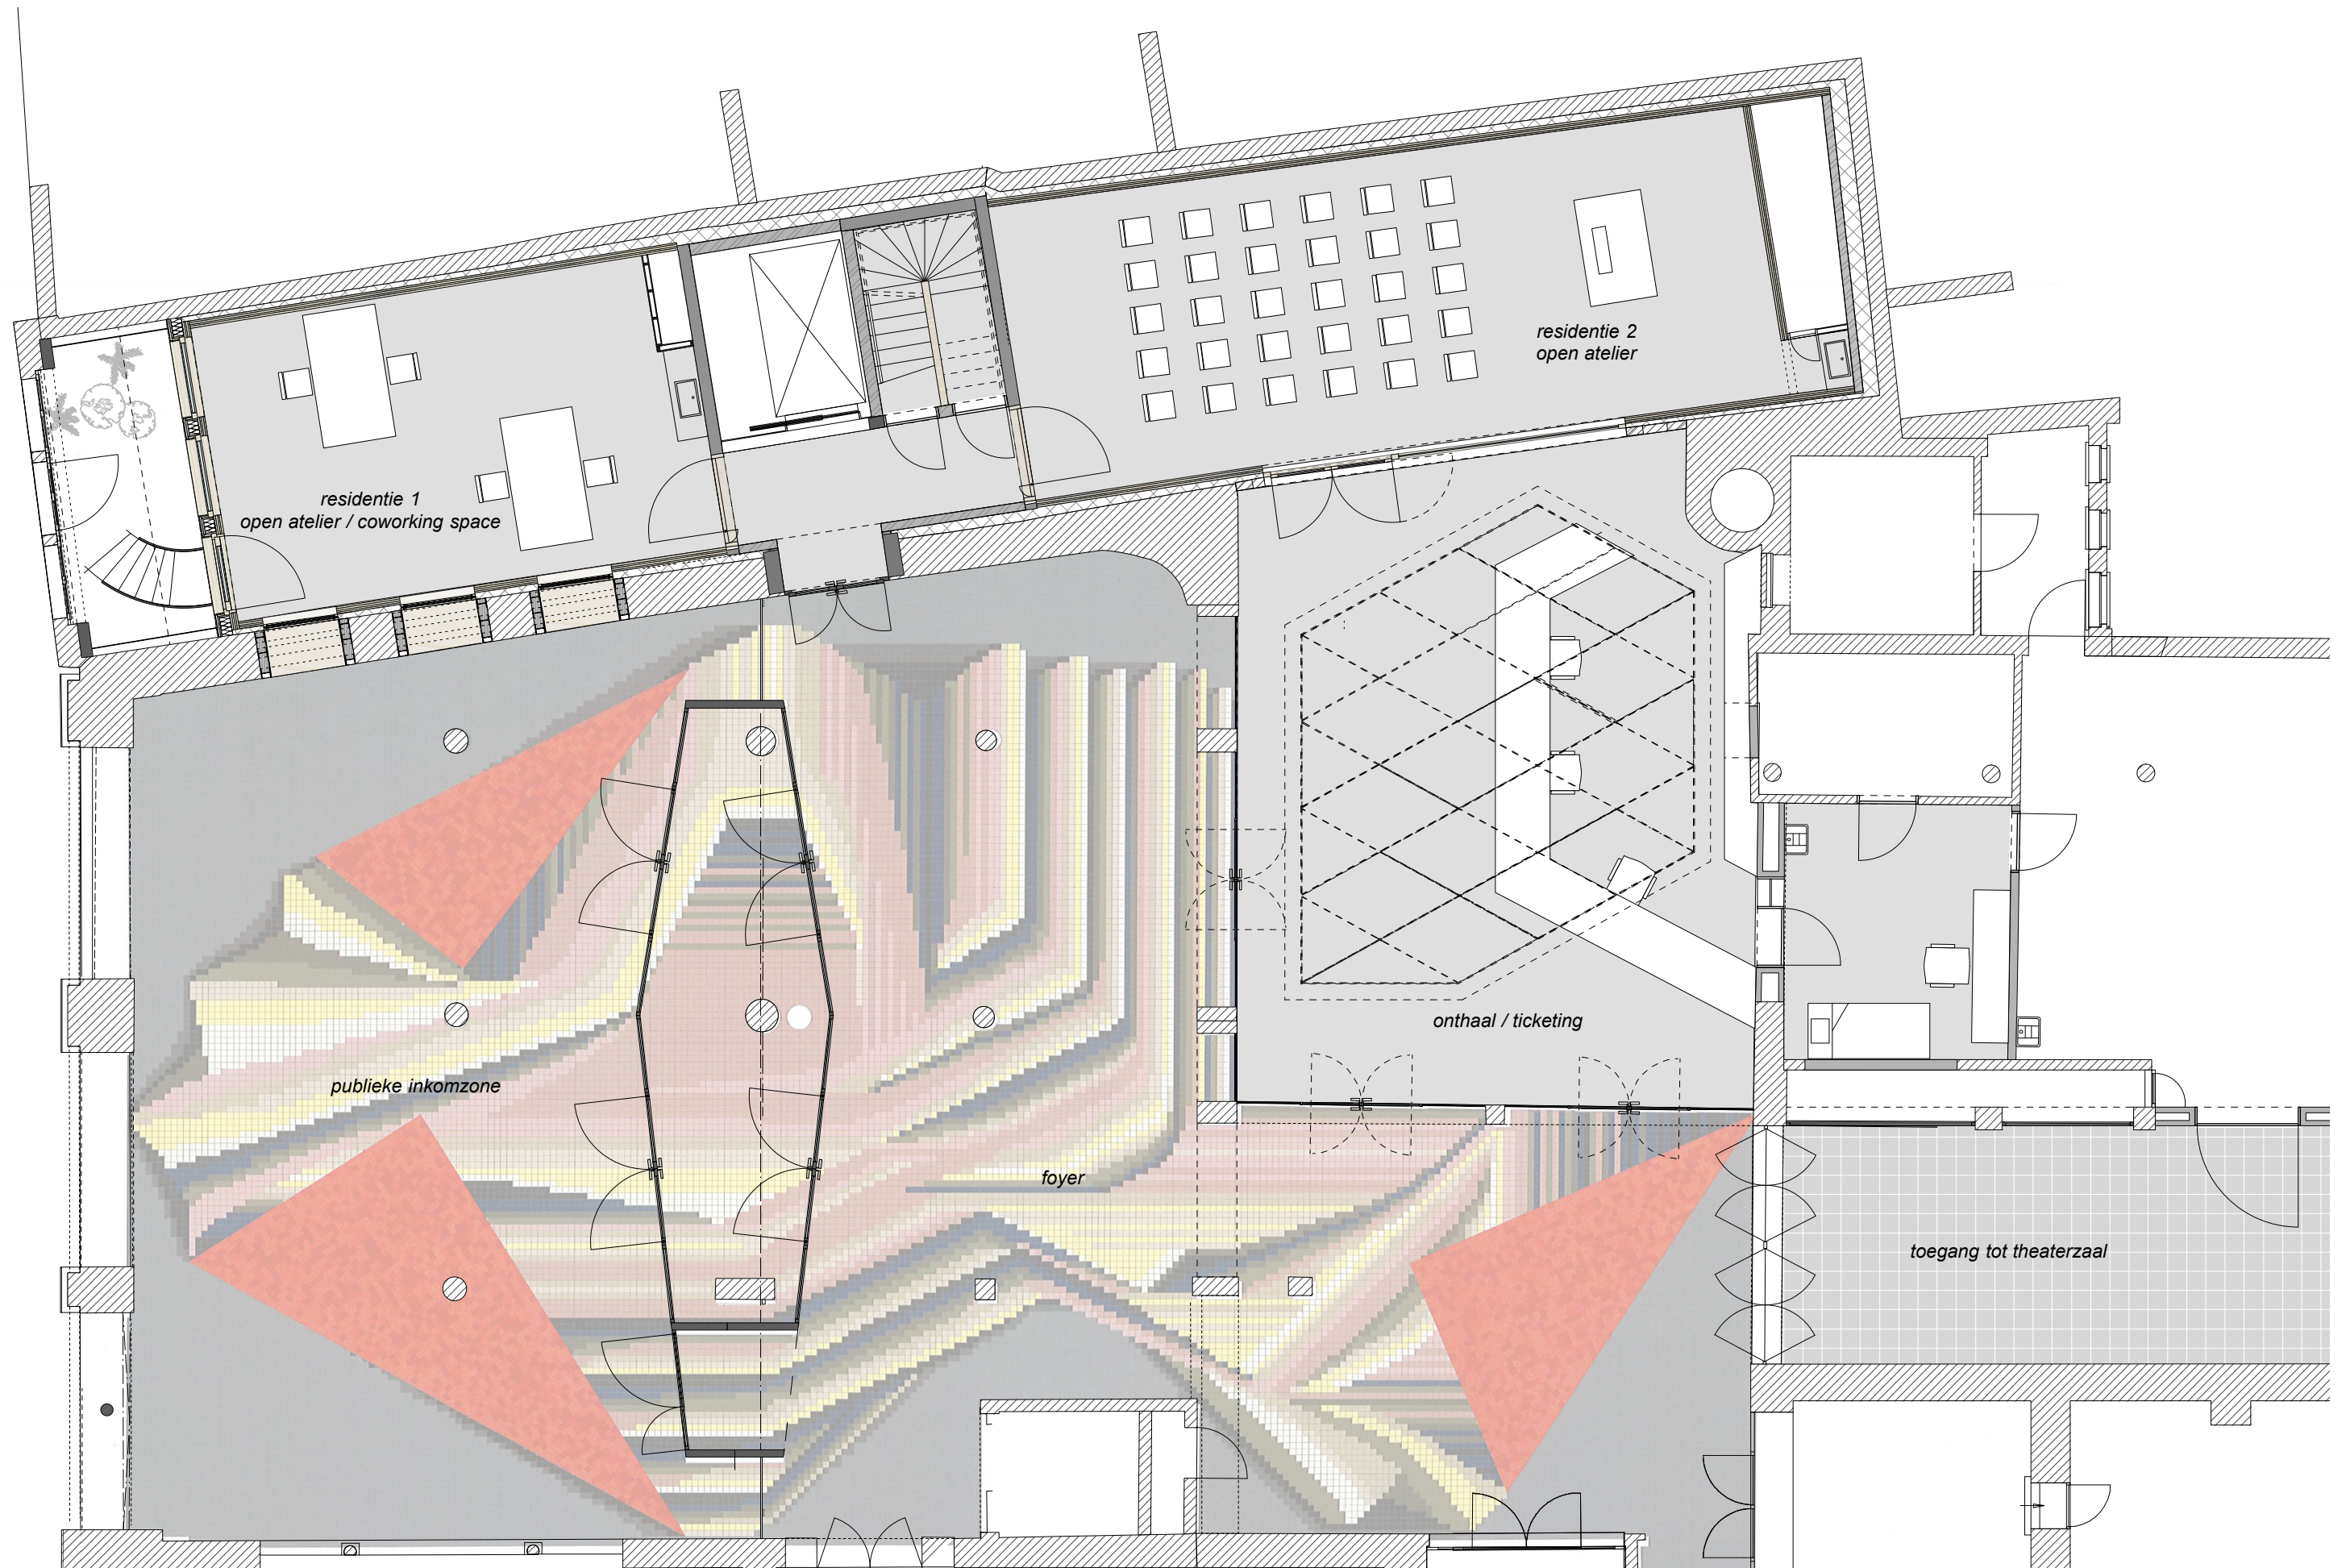

**INPLANTING** - SCHAAL 1/500  
situering Snoepwinkel Kunstencentrum Vooruit

GRONDPLAN NIV 03 - SCHAAL 1/100  
kelderuitbreiding technische ruimtes

GRONDPLAN NIV 04 - SCHAAL 1/100  
inkomzone gelijkvloers

GRONDPLAN NIV 05 - SCHAAL 1/100  
uitbreiding loges en dakterras

GRONDPLAN NIV 06 - SCHAAL 1/100  
loges balzaal

GRONDPLAN NIV 07 - SCHAAL 1/100  
dakenplan

- 10. KLIMAATGEVEL
- 9. RESIDENTIE 6 ARTIESTENLOGE
- 8. PRODUCTIE LOGE MATERIAAL BALZAAL
- 7. RESIDENTIE 3 AKOESTISCHE MUZIEK
- 6. TERRASLOGE BALZAAL
- 5. BUITENRESIDENTIE
- 4. RESIDENTIE 2 CO-WORKING SPACE
- 3. RESIDENTIE 1 OPEN ATELIER
- 2. KLEEDRUIMTE
- 1. THEATERBERGING